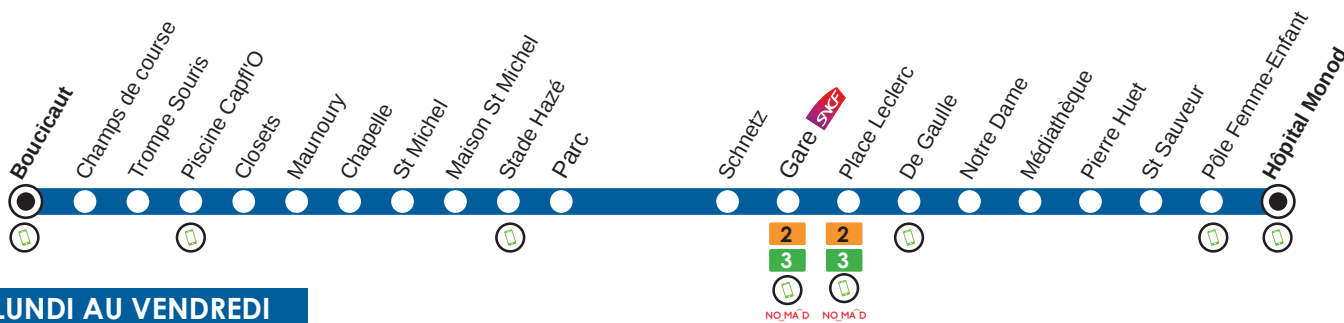

LUNDI AU VENDREDI

	07:15	07:45	08:10	08:45	09:15	09:45	10:15	10:45	11:15	11:45	12:15	12:45
Boucicaut	07:15	07:45	08:10	08:45	09:15	09:45	10:15	10:45	11:15	11:45	12:15	12:45
Trompe Souris	07:16	07:46	08:11	08:46	09:16	09:46	10:16	10:46	11:16	11:46	12:16	12:46
Piscine Capfl'O	07:17	07:47	08:12	08:47	09:17	09:47	10:17	10:47	11:17	11:47	12:17	12:47
Maunoury	07:19	07:49	08:14	08:49	09:19	09:49	10:19	10:49	11:19	11:49	12:19	12:49
St Michel	07:20	07:53	08:15	08:50	09:20	09:50	10:20	10:50	11:20	11:50	12:23	12:50
Maison St Michel	07:21	07:55	08:16	08:51	09:21	09:51	10:21	10:51	11:21	11:51	12:25	12:51
Parc	07:22	07:57	08:17	08:52	09:22	09:52	10:22	10:52	11:22	11:52	12:27	12:52
Gare	07:25	07:59	08:20	08:55	09:25	09:55	10:25	10:55	11:25	11:55	12:29	12:55
Place Leclerc	07:26	08:00	08:21	08:56	09:26	09:56	10:26	10:56	11:26	11:56	12:30	12:56
De Gaulle	07:28	08:02	08:23	08:58	09:28	09:58	10:28	10:58	11:28	11:58	12:32	12:58
Notre Dame	07:30	08:05	08:25	09:00	09:30	10:00	10:30	11:00	11:30	12:00	12:35	13:00
Médiathèque	07:31	08:07	08:26	09:01	09:31	10:01	10:31	11:01	11:31	12:01	12:37	13:01
Pierre Huet	07:32	08:09	08:27	09:02	09:32	10:02	10:32	11:02	11:32	12:02	12:39	13:02
St Sauveur	07:33	08:10	08:28	09:03	09:33	10:03	10:33	11:03	11:33	12:03	12:40	13:03
Pôle Femme-Enfant	07:34	08:11	08:29	09:04	09:34	10:04	10:34	11:04	11:34	12:04	12:41	13:04
Hôpital Monod	07:35	08:12	08:35	09:05	09:35	10:05	10:35	11:05	11:35	12:05	12:42	13:05

	13:15	13:45	14:15	14:45	15:15	15:45	16:15	16:45	17:15	17:45	18:15	18:45	19:15
Boucicaut	13:15	13:45	14:15	14:45	15:15	15:45	16:15	16:45	17:15	17:45	18:15	18:45	19:15
Trompe Souris	13:16	13:46	14:16	14:46	15:16	15:46	16:16	16:46	17:16	17:46	18:16	18:46	19:16
Piscine Capfl'O	13:17	13:47	14:17	14:47	15:17	15:47	16:17	16:47	17:17	17:47	18:17	18:47	19:17
Maunoury	13:19	13:49	14:19	14:49	15:19	15:49	16:19	16:49	17:19	17:49	18:19	18:49	19:19
St Michel	13:20	13:50	14:20	14:50	15:20	15:50	16:20	16:53	17:20	17:53	18:20	18:50	19:20
Maison St Michel	13:21	13:51	14:21	14:51	15:21	15:51	16:21	16:55	17:21	17:55	18:21	18:51	19:21
Parc	13:22	13:52	14:22	14:52	15:22	15:52	16:22	16:57	17:22	17:57	18:22	18:52	19:22
Gare	13:25	13:55	14:25	14:55	15:25	15:55	16:25	16:59	17:25	17:59	18:25	18:55	19:25
Place Leclerc	13:26	13:56	14:26	14:56	15:26	15:56	16:26	17:00	17:26	18:00	18:26	18:56	19:26
De Gaulle	13:28	13:58	14:28	14:58	15:28	15:58	16:28	17:02	17:28	18:02	18:28	18:58	19:28
Notre Dame	13:30	14:00	14:30	15:00	15:30	16:00	16:30	17:05	17:30	18:05	18:30	19:00	19:30
Médiathèque	13:31	14:01	14:31	15:01	15:31	16:01	16:31	17:07	17:31	18:07	18:31	19:01	19:31
Pierre Huet	13:32	14:02	14:32	15:02	15:32	16:02	16:32	17:09	17:32	18:09	18:32	19:02	19:32
St Sauveur	13:33	14:03	14:33	15:03	15:33	16:03	16:33	17:10	17:33	18:10	18:33	19:03	19:33
Pôle Femme-Enfant	13:34	14:04	14:34	15:04	15:34	16:04	16:34	17:11	17:34	18:11	18:34	19:04	19:34
Hôpital Monod	13:35	14:05	14:35	15:05	15:35	16:05	16:35	17:12	17:35	18:12	18:35	19:05	19:35