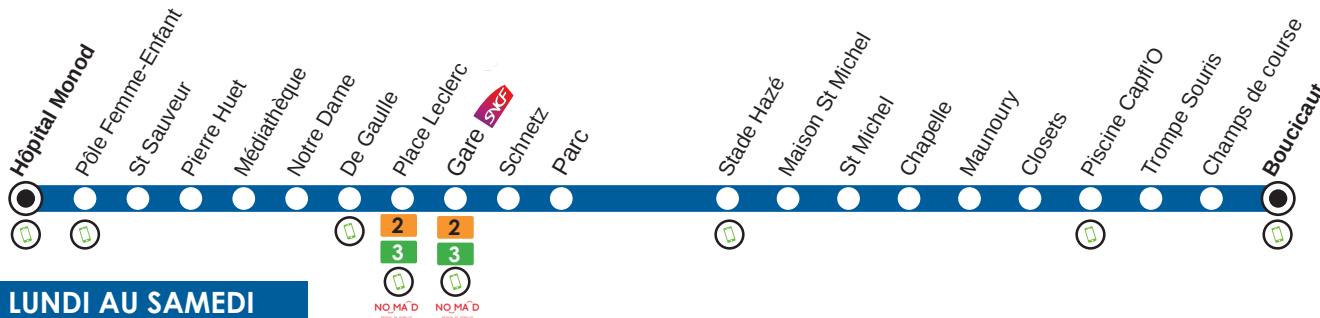

LUNDI AU SAMEDI

	Hôpital Monod	07:30	08:30	09:30	10:30	11:30	12:30	13:30	14:30	15:30	16:30	17:30	18:30
Pôle Femme-Enfant	07:31	08:31	09:31	10:31	11:31	12:31	13:31	14:31	15:31	16:31	17:31	18:31	
St Sauveur	07:32	08:32	09:32	10:32	11:32	12:32	13:32	14:32	15:32	16:32	17:32	18:32	
Pierre Huet	07:34	08:34	09:34	10:34	11:34	12:34	13:34	14:34	15:34	16:34	17:34	18:34	
Médiathèque	07:35	08:35	09:35	10:35	11:35	12:35	13:35	14:35	15:35	16:35	17:35	18:35	
Notre Dame	07:36	08:36	09:36	10:36	11:36	12:36	13:36	14:36	15:36	16:36	17:36	18:36	
De Gaulle	07:38	08:38	09:38	10:38	11:38	12:38	13:38	14:38	15:38	16:38	17:38	18:38	
Place Leclerc	07:40	08:40	09:40	10:40	11:40	12:40	13:40	14:40	15:40	16:40	17:40	18:40	
Gare	07:41	08:41	09:41	10:41	11:41	12:41	13:41	14:41	15:41	16:41	17:41	18:41	
Parc	07:43	08:43	09:43	10:43	11:43	12:43	13:43	14:43	15:43	16:43	17:43	18:43	
Maison St Michel	07:44	08:44	09:44	10:44	11:44	12:44	13:44	14:44	15:44	16:44	17:44	18:44	
St Michel	07:45	08:45	09:45	10:45	11:45	12:45	13:45	14:45	15:45	16:45	17:45	18:45	
Maunoury	07:47	08:47	09:47	10:47	11:47	12:47	13:47	14:47	15:47	16:47	17:47	18:47	
Piscine Capf'IO	07:49	08:49	09:49	10:49	11:49	12:49	13:49	14:49	15:49	16:49	17:49	18:49	
Trompe Souris	07:50	08:50	09:50	10:50	11:50	12:50	13:50	14:50	15:50	16:50	17:50	18:50	
Boucicaut	07:52	08:52	09:52	10:52	11:52	12:52	13:52	14:52	15:52	16:52	17:52	18:52	

Année scolaire 2022/2023

Inscrivez-vous dès le 1er juin !

Pour le confort de notre clientèle et du personnel de l'agence et afin de désengorger la fréquentation de l'agence sur les deux dernières semaines d'août, nous ouvrons les inscriptions dès le début du mois de juin. Il est important de ne pas attendre le dernier moment pour s'inscrire.

Pensez à l'agence, prenez de l'avance !

La VALIDATION : le geste OBLIGATOIRE.

Validez votre titre à chaque montée dans un véhicule.

**LA NON-VALIDATION VOUS EXPOSE
À UNE AMENDE.**