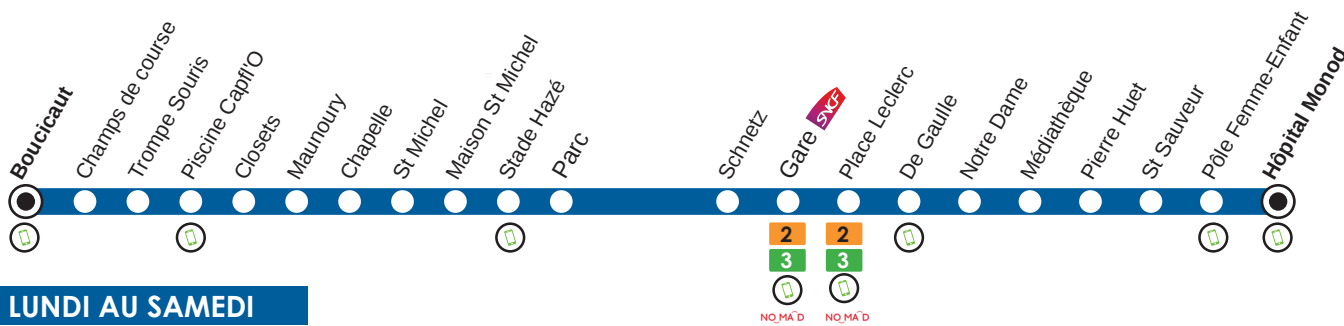

1

Direction > Hôpital Monod FLERS

DU 7 JUILLET 2022 AU 2 SEPTEMBRE
2022 (sauf jours fériés)

ÉTÉ