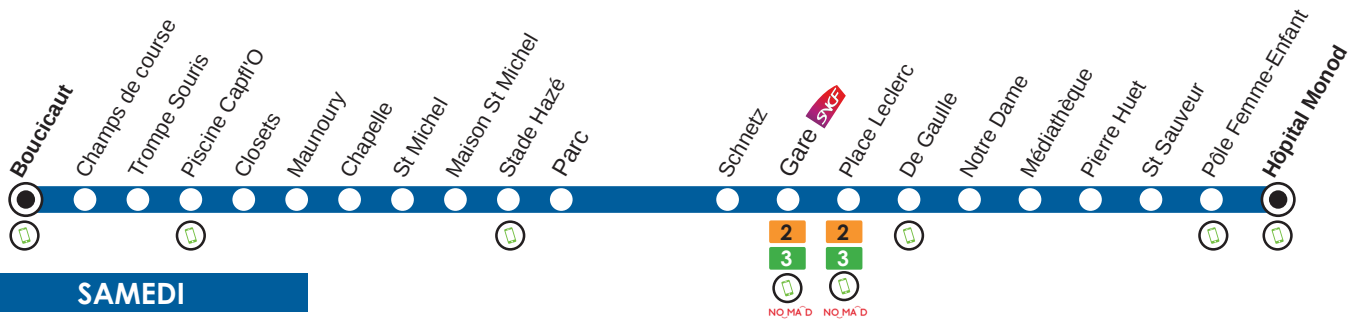

1

Direction > Hôpital Monod FLERS

DU 30 AOÛT 2021 AU 7 JUILLET 2022

(sauf jours fériés)

HIVER

SAMEDI

Boucicaut	08:10	08:45	09:15	09:45	10:15	10:45	11:15	11:45	12:45
Trompe Souris	08:11	08:46	09:16	09:46	10:16	10:46	11:16	11:46	12:46
Piscine Capfl'O	08:12	08:47	09:17	09:47	10:17	10:47	11:17	11:47	12:47
Maunoury	08:14	08:49	09:19	09:49	10:19	10:49	11:19	11:49	12:49
St Michel	08:15	08:50	09:20	09:50	10:20	10:50	11:20	11:50	12:50
Maison St Michel	08:16	08:51	09:21	09:51	10:21	10:51	11:21	11:51	12:51
Parc	08:17	08:52	09:22	09:52	10:22	10:52	11:22	11:52	12:52
Gare	08:20	08:55	09:25	09:55	10:25	10:55	11:25	11:55	12:55
Place Leclerc	08:21	08:56	09:26	09:56	10:26	10:56	11:26	11:56	12:56
De Gaulle	08:23	08:58	09:28	09:58	10:28	10:58	11:28	11:58	12:58
Notre Dame	08:25	09:00	09:30	10:00	10:30	11:00	11:30	12:00	13:00
Médiathèque	08:26	09:01	09:31	10:01	10:31	11:01	11:31	12:01	13:01
Pierre Huet	08:27	09:02	09:32	10:02	10:32	11:02	11:32	12:02	13:02
St Sauveur	08:28	09:03	09:33	10:03	10:33	11:03	11:33	12:03	13:03
Pôle Femme-Enfant	08:29	09:04	09:34	10:04	10:34	11:04	11:34	12:04	13:04
Hôpital Monod	08:30	09:05	09:35	10:05	10:35	11:05	11:35	12:05	13:05
Boucicaut	13:15	13:45	14:15	14:45	15:15	16:15	17:15	18:15	19:15
Trompe Souris	13:16	13:46	14:16	14:46	15:16	16:16	17:16	18:16	19:16
Piscine Capfl'O	13:17	13:47	14:17	14:47	15:17	16:17	17:17	18:17	19:17
Maunoury	13:19	13:49	14:19	14:49	15:19	16:19	17:19	18:19	19:19
St Michel	13:20	13:50	14:20	14:50	15:20	16:20	17:20	18:20	19:20
Maison St Michel	13:21	13:51	14:21	14:51	15:21	16:21	17:21	18:21	19:21
Parc	13:22	13:52	14:22	14:52	15:22	16:22	17:22	18:22	19:22
Gare	13:25	13:55	14:25	14:55	15:25	16:25	17:25	18:25	19:25
Place Leclerc	13:26	13:56	14:26	14:56	15:26	16:26	17:26	18:26	19:26
De Gaulle	13:28	13:58	14:28	14:58	15:28	16:28	17:28	18:28	19:28
Notre Dame	13:30	14:00	14:30	15:00	15:30	16:30	17:30	18:30	19:30
Médiathèque	13:31	14:01	14:31	15:01	15:31	16:31	17:31	18:31	19:31
Pierre Huet	13:32	14:02	14:32	15:02	15:32	16:32	17:32	18:32	19:32
St Sauveur	13:33	14:03	14:33	15:03	15:33	16:33	17:33	18:33	19:33
Pôle Femme-Enfant	13:34	14:04	14:34	15:04	15:34	16:34	17:34	18:34	19:34
Hôpital Monod	13:35	14:05	14:35	15:05	15:35	16:35	17:35	18:35	19:35