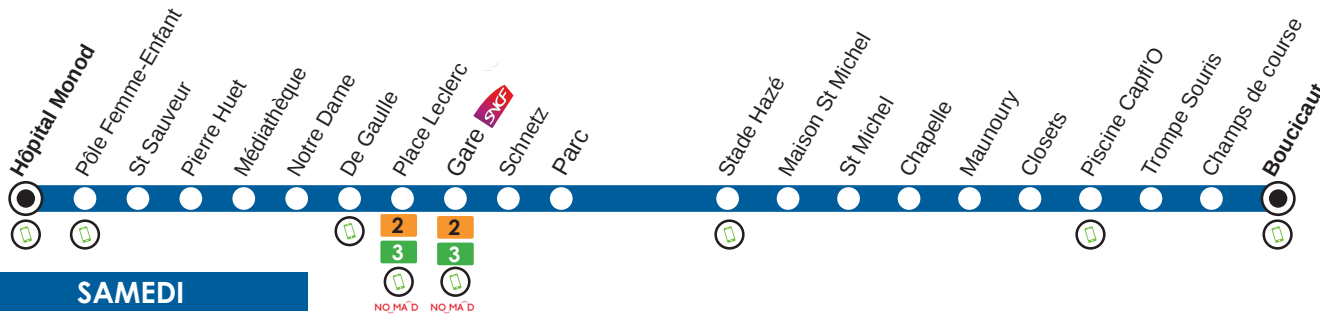

1

Direction > **Boucicaut FLERS**

DU 30 AOÛT 2021 AU 7 JUILLET 2022

(sauf jours fériés)

HIVER

SAMEDI

Hôpital Monod	07:45	08:45	09:15	09:45	10:15	10:45	11:15	11:45	12:15
Pôle Femme-Enfant	07:46	08:46	09:16	09:46	10:16	10:46	11:16	11:46	12:16
St Sauveur	07:47	08:47	09:17	09:47	10:17	10:47	11:17	11:47	12:17
Pierre Huet	07:48	08:48	09:18	09:48	10:18	10:48	11:18	11:48	12:18
Médiathèque	07:49	08:49	09:19	09:49	10:19	10:49	11:19	11:49	12:19
Notre Dame	07:50	08:50	09:20	09:50	10:20	10:50	11:20	11:50	12:20
De Gaulle	07:52	08:52	09:22	09:52	10:22	10:52	11:22	11:52	12:22
Place Leclerc	07:54	08:54	09:24	09:54	10:24	10:54	11:24	11:54	12:24
Gare	07:55	08:55	09:25	09:55	10:25	10:55	11:25	11:55	12:25
Parc	07:57	08:57	09:27	09:57	10:27	10:57	11:27	11:57	12:27
Maison St Michel	07:58	08:58	09:28	09:58	10:28	10:58	11:28	11:58	12:28
St Michel	07:59	08:59	09:29	09:59	10:29	10:59	11:29	11:59	12:29
Maunoury	08:01	09:01	09:31	10:01	10:31	11:01	11:31	12:01	12:31
Piscine Capfl'O	08:03	09:03	09:33	10:03	10:33	11:03	11:33	12:03	12:33
Trompe Souris	08:04	09:04	09:34	10:04	10:34	11:04	11:34	12:04	12:34
Boucicaut	08:06	09:06	09:36	10:06	10:36	11:06	11:36	12:06	12:36
Hôpital Monod	13:15	13:45	14:15	14:45	15:15	15:45	16:45	17:45	18:45
Pôle Femme-Enfant	13:16	13:46	14:16	14:46	15:16	15:46	16:46	17:46	18:46
St Sauveur	13:17	13:47	14:17	14:47	15:17	15:47	16:47	17:47	18:47
Pierre Huet	13:18	13:48	14:18	14:48	15:18	15:48	16:48	17:48	18:48
Médiathèque	13:19	13:49	14:19	14:49	15:19	15:49	16:49	17:49	18:49
Notre Dame	13:20	13:50	14:20	14:50	15:20	15:50	16:50	17:50	18:50
De Gaulle	13:22	13:52	14:22	14:52	15:22	15:52	16:52	17:52	18:52
Place Leclerc	13:24	13:54	14:24	14:54	15:24	15:54	16:54	17:54	18:54
Gare	13:25	13:55	14:25	14:55	15:25	15:55	16:55	17:55	18:55
Parc	13:27	13:57	14:27	14:57	15:27	15:57	16:57	17:57	18:57
Maison St Michel	13:28	13:58	14:28	14:58	15:28	15:58	16:58	17:58	18:58
St Michel	13:29	13:59	14:29	14:59	15:29	15:59	16:59	17:59	18:59
Maunoury	13:31	14:01	14:31	15:01	15:31	16:01	17:01	18:01	19:01
Piscine Capfl'O	13:33	14:03	14:33	15:03	15:33	16:03	17:03	18:03	19:03
Trompe Souris	13:34	14:04	14:34	15:04	15:34	16:04	17:04	18:04	19:04
Boucicaut	13:36	14:06	14:36	15:06	15:36	16:06	17:06	18:06	19:06