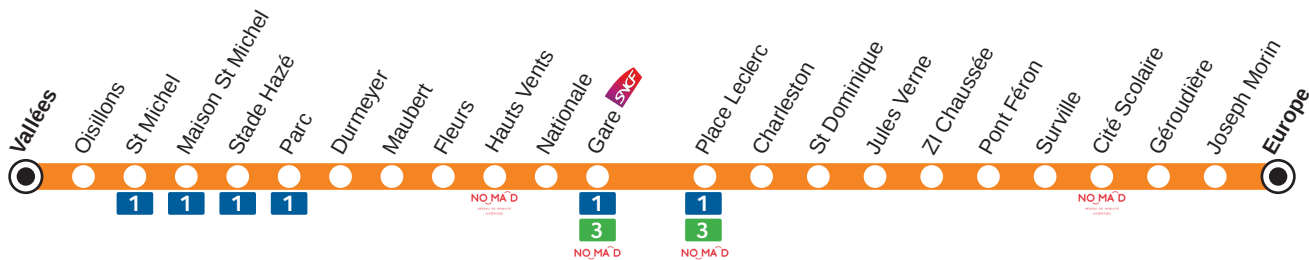

## LIGNE 2

Vallées

Europe (Flers)

**Pensez à l'agence, prenez  
de l'avance !**

2

Direction &gt; Europe FLERS

DU 30 AOÛT 2021 AU 7 JUILLET 2022

(sauf jours fériés)

HIVER

## LUNDI AU VENDREDI

Vallées	07:25	07:50	08:35	08:55	09:25	09:55	10:25	10:55	11:25	11:55	12:25
St Michel	07:27	07:54	08:37	08:57	09:27	09:57	10:27	10:57	11:27	11:57	12:29
Stade Hazé	07:28	07:56	08:38	08:58	09:28	09:58	10:28	10:58	11:28	11:58	12:31
Maubert	07:32	08:00	08:42	09:02	09:32	10:02	10:32	11:02	11:32	12:02	12:35
Fleurs	07:33	08:01	08:43	09:03	09:33	10:03	10:33	11:03	11:33	12:03	12:36
Hauts Vents	07:35	08:03	08:45	09:05	09:35	10:05	10:35	11:05	11:35	12:05	12:38
Gare	07:37	08:06	08:47	09:07	09:37	10:07	10:37	11:07	11:37	12:07	12:41
Place Leclerc	07:38	08:07	08:48	09:08	09:38	10:08	10:38	11:08	11:38	12:08	12:42
Charleston	07:40	08:09	08:50	09:10	09:40	10:10	10:40	11:10	11:40	12:10	12:44
St Dominique	07:41	08:11	08:51	09:11	09:41	10:11	10:41	11:11	11:41	12:11	12:46
Jules Verne	07:43	08:13	08:53	09:13	09:43	10:13	10:43	11:13	11:43	12:13	12:48
Pont Féron	07:45	08:15	08:55	09:15	09:45	10:15	10:45	11:15	11:45	12:15	12:50
Cité Scolaire	07:46	08:16	08:56	09:16	09:46	10:16	10:46	11:16	11:46	12:16	12:51
Géroudière	07:47	08:17	08:57	09:17	09:47	10:17	10:47	11:17	11:47	12:17	12:52
Europe	07:49	08:19	08:59	09:19	09:49	10:19	10:49	11:19	11:49	12:19	12:49