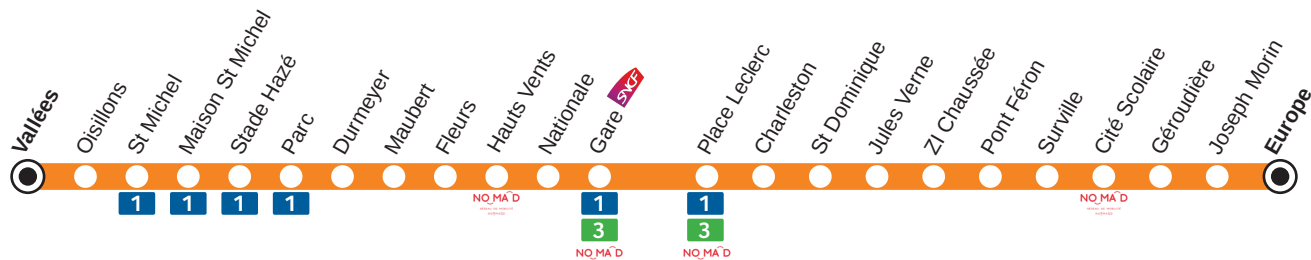

2

Direction > Europe FLERS

DU 30 AOÛT 2021 AU 7 JUILLET 2022

(sauf jours fériés)

HIVER

SAMEDI

Vallées	07:25	08:35	08:55	09:25	09:55	10:25	10:55	11:25	11:55
St Michel	07:27	08:37	08:57	09:27	09:57	10:27	10:57	11:27	11:57
Stade Hazé	07:28	08:38	08:58	09:28	09:58	10:28	10:58	11:28	11:58
Maubert	07:32	08:42	09:02	09:32	10:02	10:32	11:02	11:32	12:02
Fleurs	07:33	08:43	09:03	09:33	10:03	10:33	11:03	11:33	12:03
Hauts Vents	07:35	08:45	09:05	09:35	10:05	10:35	11:05	11:35	12:05
Gare	07:37	08:47	09:37	09:37	10:07	10:37	11:07	11:37	12:07
PLace Leclerc	07:38	08:48	09:08	09:38	10:08	10:38	11:08	11:38	12:08
Charleston	07:40	08:50	09:10	09:40	10:10	10:40	11:10	11:40	12:10
St Dominique	07:41	08:51	09:11	09:41	10:11	10:41	11:11	11:41	12:11
Jules Verne	07:43	08:53	09:13	09:43	10:13	10:43	11:13	11:43	12:13
Pont Féron	07:45	08:55	09:15	09:45	10:15	10:45	11:15	11:45	12:15
Cité Scolaire	07:47	08:56	09:16	09:46	10:16	10:46	11:16	11:46	12:16
Géroudière	07:47	08:57	09:17	09:47	10:17	10:47	11:17	11:47	12:17
Europe	07:49	08:59	09:19	09:49	10:19	10:49	11:19	11:49	12:19

Vallées	12:25	12:55	13:25	14:25	15:25	16:27	17:25	18:25
St Michel	12:27	12:57	13:27	14:27	15:27	16:28	17:27	18:27
Stade Hazé	12:28	12:58	13:28	14:28	15:28	16:30	17:28	18:28
Maubert	12:32	13:02	13:32	14:32	15:32	16:34	17:32	18:32
Fleurs	12:36	13:13	13:33	14:33	15:33	16:33	17:33	18:33
Hauts Vents	12:38	13:15	13:35	14:35	15:35	16:37	17:35	18:35
Gare	12:37	13:07	13:37	14:37	15:37	16:37	17:37	18:37
PLace Leclerc	12:38	13:08	13:38	14:38	15:38	16:38	17:38	18:38
Charleston	12:40	13:10	13:40	14:40	15:40	16:42	17:40	18:40
St Dominique	12:41	13:11	13:41	14:41	15:41	16:43	17:41	18:41
Jules Verne	12:43	13:13	13:43	14:43	15:43	16:45	17:43	18:43
Pont Féron	12:45	13:15	13:45	14:45	15:45	16:47	17:45	18:45
Cité Scolaire	12:46	13:16	13:46	14:46	15:46	16:46	17:46	18:46
Géroudière	12:47	13:17	13:47	14:47	15:47	16:47	17:47	18:47
Europe	12:49	13:19	13:49	14:49	15:49	16:51	17:49	18:49