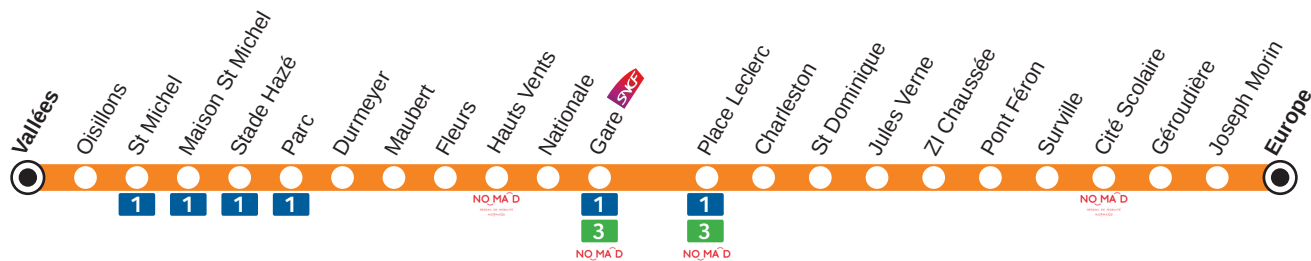

<b>Vallées</b>	<b>12:25</b>	<b>12:55</b>	<b>13:25</b>	<b>14:25</b>	<b>15:25</b>	<b>16:27</b>	<b>17:25</b>	<b>18:25</b>
St Michel	12:27	12:57	13:27	14:27	15:27	16:28	17:27	18:27
Stade Hazé	12:28	12:58	13:28	14:28	15:28	16:30	17:28	18:28
Maubert	12:32	13:02	13:32	14:32	15:32	16:34	17:32	18:32
Fleurs	12:36	13:13	13:33	14:33	15:33	16:33	17:33	18:33
Hauts Vents	12:38	13:15	13:35	14:35	15:35	16:37	17:35	18:35
Gare	12:37	13:07	13:37	14:37	15:37	16:37	17:37	18:37
PLace Leclerc	12:38	13:08	13:38	14:38	15:38	16:38	17:38	18:38
Charleston	12:40	13:10	13:40	14:40	15:40	16:42	17:40	18:40
St Dominique	12:41	13:11	13:41	14:41	15:41	16:43	17:41	18:41
Jules Verne	12:43	13:13	13:43	14:43	15:43	16:45	17:43	18:43
Pont Féron	12:45	13:15	13:45	14:45	15:45	16:47	17:45	18:45
Cité Scolaire	12:46	13:16	13:46	14:46	15:46	16:46	17:46	18:46
Géroudière	12:47	13:17	13:47	14:47	15:47	16:47	17:47	18:47
<b>Europe</b>	<b>12:49</b>	<b>13:19</b>	<b>13:49</b>	<b>14:49</b>	<b>15:49</b>	<b>16:51</b>	<b>17:49</b>	<b>18:49</b>

2

Direction &gt; Europe FLERS

DU 7 JUILLET 2022 AU 2 SEPTEMBRE 2022  
(sauf jours fériés)

ÉTÉ