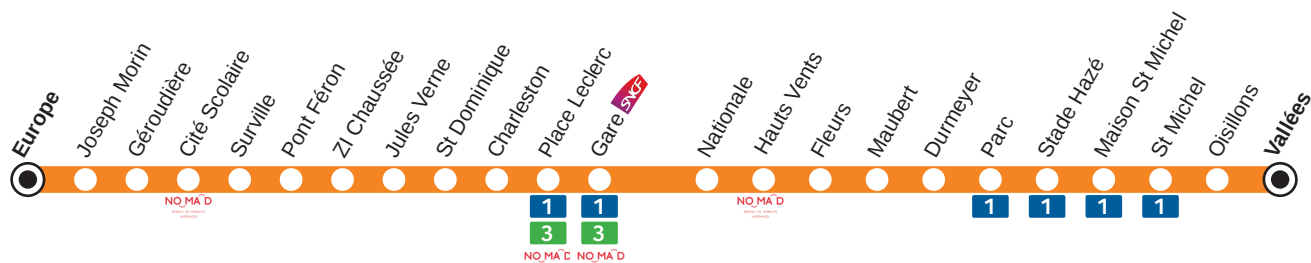

LUNDI AU SAMEDI

	07:00	07:56	08:56	09:56	10:56	11:56	12:56	13:56	14:56	15:56	16:56	17:56	18:56
Europe	07:00	07:56	08:56	09:56	10:56	11:56	12:56	13:56	14:56	15:56	16:56	17:56	18:56
Géroaudière	07:04	08:00	08:57	09:57	10:57	11:57	12:57	13:57	14:57	15:57	16:57	17:57	18:57
Cité Scolaire	07:02	08:01	09:00	10:00	11:00	12:00	13:00	14:00	15:00	16:00	17:00	18:00	19:00
Pont Féron	07:05	08:02	09:02	10:02	11:02	12:02	13:02	14:02	15:02	16:02	17:02	18:02	19:02
Jules Verne	07:09	08:05	09:05	10:05	11:05	12:05	13:05	14:05	15:05	16:05	17:05	18:05	19:05
St Dominique	07:10	08:06	09:06	10:06	11:06	12:06	13:06	14:06	15:06	16:06	17:06	18:06	19:06
Charleston	07:11	08:07	09:07	10:07	11:07	12:07	13:07	14:07	15:07	16:07	17:07	18:07	19:07
Place Leclerc	07:13	08:09	09:09	10:09	11:09	12:09	13:09	14:09	15:09	16:09	17:09	18:09	19:09
Gare	07:14	08:10	09:10	10:10	11:10	12:10	13:10	14:10	15:10	16:10	17:10	18:10	19:10
Hauts Vents	07:17	08:13	09:13	10:13	11:13	12:13	13:13	14:13	15:13	16:13	17:13	18:13	19:13
Fleurs	07:19	08:15	09:15	10:15	11:15	12:15	13:15	14:15	15:15	16:15	17:15	18:15	19:15
Maubert	07:20	08:16	09:16	10:16	11:16	12:16	13:16	14:16	15:16	16:16	17:16	18:16	19:16
Stade Hazé	07:24	08:20	09:20	10:20	11:20	12:20	13:20	14:20	15:20	16:20	17:20	18:20	19:20
St Michel	07:26	08:22	09:22	10:22	11:22	12:22	13:22	14:22	15:22	16:22	17:22	18:22	19:22
Vallées	07:29	08:25	09:25	10:25	11:25	12:25	13:25	14:25	15:25	16:25	17:25	18:25	19:25

JE MONTE, JE VALIDE !

Validez votre titre à chaque montée dans un véhicule.

**LA NON-VALIDATION VOUS EXPOSE
À UNE AMENDE.**

Année scolaire 2022/2023
Inscrivez-vous dès le 1er juin !

Pour le confort de notre clientèle et du personnel de l'agence et afin de désengorger la fréquentation de l'agence sur les deux dernières semaines d'août, nous ouvrons les inscriptions dès le début du mois de juin. Il est important de ne pas attendre le dernier moment pour s'inscrire.

**Pensez à l'agence, prenez
de l'avance !**