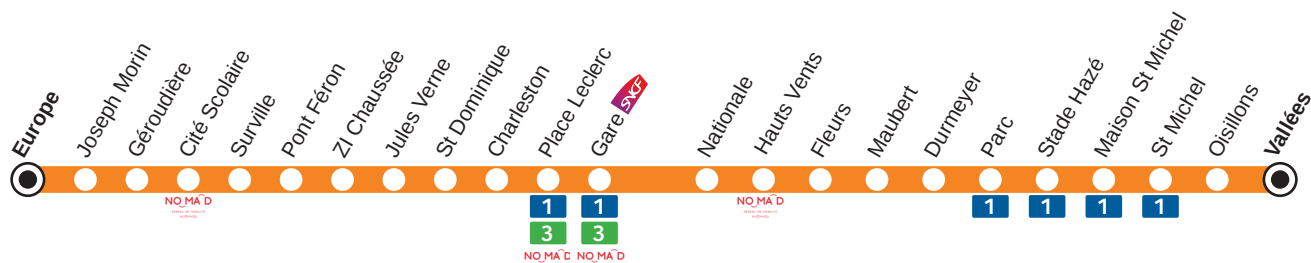

## LIGNE 2

Vallées

Europe (Flers)

## LUNDI AU VENDREDI

	Europe	07:55	08:20	08:59	09:25	09:55	10:25	10:55	11:25	11:55	12:25	12:55
Géroudière	07:59	08:22	09:01	09:27	09:57	10:57	10:57	11:27	11:57	12:29	12:57	
Cité Scolaire	08:00	08:23	09:02	09:28	09:58	10:28	10:58	11:28	11:58	12:30	12:58	
Pont Féron	08:01	08:24	09:03	09:29	09:59	10:29	10:59	11:29	11:59	12:31	12:59	
Jules Verne	08:04	08:27	09:06	09:32	10:02	10:32	11:02	11:32	12:02	12:34	13:02	
St Dominique	08:05	08:29	09:08	09:34	10:04	10:34	11:04	11:34	12:04	12:35	13:04	
Charleston	08:06	08:30	09:09	09:35	10:05	10:35	11:05	11:35	12:05	12:36	13:05	
Place Leclerc	08:08	08:32	09:11	09:37	10:07	10:37	11:07	11:37	12:07	12:38	13:07	
Gare	08:09	08:33	09:12	09:38	10:08	10:38	11:08	11:38	12:08	12:39	13:08	
Hauts Vents	08:12	08:36	09:15	09:41	10:11	10:41	11:11	11:41	12:11	12:42	13:11	
Fleurs	08:14	08:37	09:16	09:42	10:12	10:42	11:12	11:42	12:12	12:44	13:12	
Maubert	08:15	08:38	09:17	09:43	10:13	10:43	11:13	11:43	12:13	12:43	13:13	
Stade Hazé	08:19	08:42	09:21	09:47	10:17	10:47	11:17	11:47	12:17	12:49	13:17	
St Michel	08:21	08:44	09:23	09:49	10:19	10:49	11:19	11:49	12:19	12:51	13:19	
Vallées	08:24	08:45	09:24	09:50	10:20	10:50	11:20	11:50	12:20	12:54	13:20	