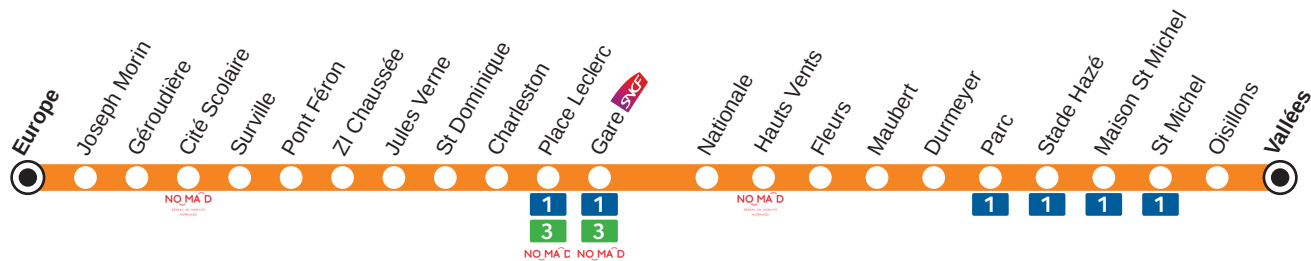

2

Direction > Vallées FLERS

DU 30 AOÛT 2021 AU 7 JUILLET 2022

(sauf jours fériés)

HIVER