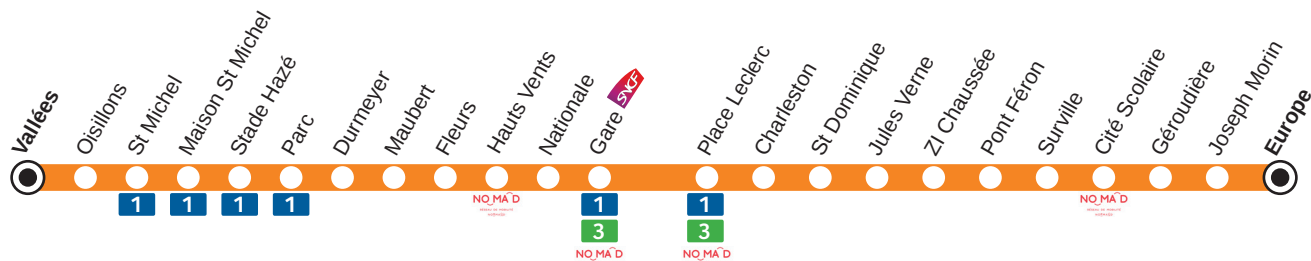

2

Direction > Europe FLERS

DU 15 NOVEMBRE 2021

AU 7 JUILLET 2022

(sauf jours fériés)

HIVER

SAMEDI

Vallées	07:29	08:29	08:59	09:29	09:59	10:29	10:59	11:29	11:59
St Michel	07:30	08:30	09:00	09:30	10:00	10:30	11:00	11:30	12:00
Stade Hazé	07:32	08:32	09:02	09:32	10:02	10:32	11:02	11:32	12:02
Maubert	07:35	08:35	09:05	09:35	10:05	10:35	11:05	11:35	12:05
Fleurs	07:36	08:36	09:06	09:36	10:06	10:36	11:06	11:36	12:06
Hauts Vents	07:38	08:38	09:08	09:38	10:08	10:38	11:08	11:38	12:08
Gare	07:40	08:40	09:10	09:40	10:10	10:40	11:10	11:40	12:10
Place Leclerc	07:41	08:41	09:11	09:41	10:11	10:41	11:11	11:41	12:11
Charleston	07:43	08:43	09:13	09:43	10:13	10:43	11:13	11:43	12:13
St Dominique	07:44	08:44	09:14	09:44	10:14	10:44	11:14	11:44	12:14
Jules Verne	07:46	08:46	09:16	09:46	10:16	10:46	11:16	11:46	12:16
Pont Féron	07:48	08:48	09:18	09:48	10:18	10:48	11:18	11:48	12:18
Cité Scolaire	07:49	08:49	09:19	09:49	10:19	10:49	11:19	11:49	12:19
Gérodière	07:50	08:50	09:20	09:50	10:20	10:50	11:20	11:50	12:20
Europe	07:52	08:52	09:22	09:52	10:22	10:52	11:22	11:52	12:22

Vallées	12:29	12:59	13:29	14:29	15:29	16:29	17:29	18:29
St Michel	12:30	13:00	13:30	14:30	15:30	16:30	17:30	18:30
Stade Hazé	12:32	13:02	13:32	14:32	15:32	16:32	17:32	18:32
Maubert	12:35	13:05	13:35	14:35	15:35	16:35	17:35	18:35
Fleurs	12:36	13:06	13:36	14:36	15:36	16:36	17:36	18:36
Hauts Vents	12:38	13:08	13:38	14:38	15:38	16:38	17:38	18:38
Gare	12:40	13:10	13:40	14:40	15:40	16:40	17:40	18:40
Place Leclerc	12:41	13:11	13:41	14:41	15:41	16:41	17:41	18:41
Charleston	12:43	13:13	13:43	14:43	15:43	16:43	17:43	18:43
St Dominique	12:44	13:14	13:44	14:44	15:44	16:44	17:44	18:44
Jules Verne	12:46	13:16	13:46	14:46	15:46	16:46	17:46	18:46
Pont Féron	12:48	13:18	13:48	14:48	15:48	16:48	17:48	18:48
Cité Scolaire	12:49	13:19	13:49	14:49	15:49	16:49	17:49	18:49
Gérodière	12:50	13:20	13:50	14:50	15:50	16:50	17:50	18:50
Europe	12:52	13:22	13:52	14:52	15:52	16:52	17:52	18:52