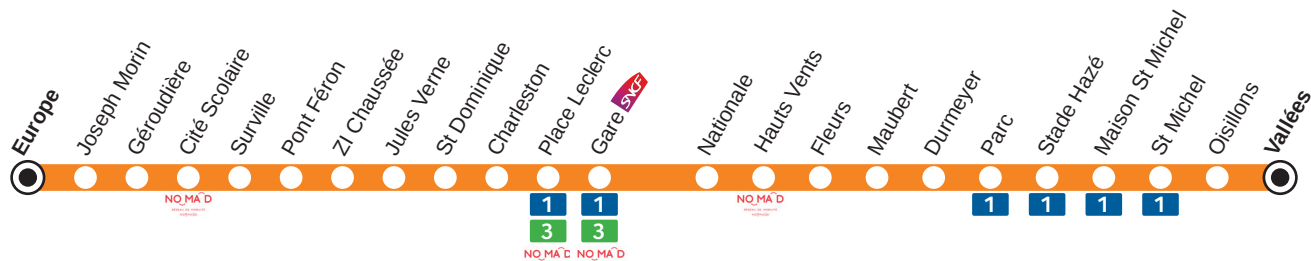

2

Direction > Vallées FLERS

DU 15 NOVEMBRE 2021

AU 7 JUILLET 2022

(sauf jours fériés)

HIVER

LUNDI AU VENDREDI

Europe	07:55	08:21	08:59	09:27	09:57	10:27	10:57	11:27	11:57	12:28	12:57	
Géroudière	07:59	08:23	09:01	09:29	09:59	10:29	10:59	11:29	11:59	12:30	12:59	
Cité Scolaire	08:00	08:24	09:02	09:30	10:00	10:30	11:00	11:30	12:00	12:31	13:00	
Pont Féron	08:01	08:25	09:03	09:31	10:01	10:31	11:01	11:31	12:01	12:33	13:01	
Jules Verne	08:04	08:28	09:06	09:34	10:04	10:34	11:04	11:34	12:04	12:36	13:04	
St Dominique	08:05	08:29	09:07	09:35	10:05	10:35	11:05	11:35	12:05	12:37	13:05	
Charleston	08:06	08:30	09:08	09:36	10:06	10:36	11:06	11:36	12:06	12:38	13:06	
Place Leclerc	08:08	08:32	09:10	09:38	10:08	10:38	11:08	11:38	12:08	12:40	13:08	
Gare	08:09	08:33	09:11	09:39	10:09	10:39	11:09	11:39	12:09	12:41	13:09	
Hauts Vents	08:12	08:36	09:14	09:42	10:12	10:42	11:12	11:42	12:12	12:44	13:12	
Fleurs	08:14	08:37	09:15	09:43	10:13	10:43	11:13	11:43	12:13	12:46	13:13	
Maubert	08:15	08:38	09:16	09:44	10:14	10:44	11:14	11:44	12:14	12:47	13:14	
Stade Hazé	08:19	08:42	09:20	09:48	10:18	10:48	11:18	11:48	12:18	12:51	13:18	
St Michel	08:21	08:44	09:22	09:50	10:20	10:50	11:20	11:50	12:20	12:53	13:20	
Vallées	08:24	08:46	09:24	09:52	10:22	10:52	11:22	11:52	12:22	12:55	13:22	
Europe	13:30	13:57	14:27	14:57	15:27	15:57	16:27	17:01	17:30	18:00	18:27	18:55
Géroudière	13:32	13:59	14:29	14:59	15:29	15:59	16:29	17:04	17:32	18:02	18:29	18:57
Cité Scolaire	13:33	14:00	14:30	15:00	15:30	16:00	16:30	17:05	17:33	18:03	18:30	18:58
Pont Féron	13:34	14:01	14:31	15:01	15:31	16:01	16:31	17:06	17:34	18:04	18:31	18:59
Jules Verne	13:37	14:04	14:34	15:04	15:34	16:04	16:34	17:09	17:37	18:07	18:34	19:02
St Dominique	13:38	14:05	14:35	15:05	15:35	16:05	16:35	17:10	17:38	18:08	18:35	19:03
Charleston	13:39	14:06	14:36	15:06	15:36	16:06	16:36	17:11	17:39	18:09	18:36	19:04
Place Leclerc	13:41	14:08	14:38	15:08	15:38	16:08	16:38	17:13	17:41	18:11	18:38	19:06
Gare	13:42	14:09	14:39	15:09	15:39	16:09	16:39	17:14	17:42	18:12	18:39	19:07
Hauts Vents	13:45	14:12	14:42	15:12	15:42	16:12	16:42	17:17	17:45	18:15	18:42	19:10
Fleurs	13:46	14:13	14:43	15:13	15:43	16:13	16:43	17:20	17:46	18:16	18:43	19:11
Maubert	13:47	14:14	14:44	15:14	15:44	16:14	16:44	17:22	17:47	18:17	18:44	19:12
Stade Hazé	13:51	14:18	14:48	15:18	15:48	16:18	16:48	17:26	17:51	18:21	18:48	19:16
St Michel	13:53	14:20	14:50	15:20	15:50	16:20	16:50	17:28	17:53	18:23	18:50	19:18
Vallées	13:55	14:22	14:52	15:22	15:52	16:22	16:52	17:30	17:55	18:25	18:52	19:20