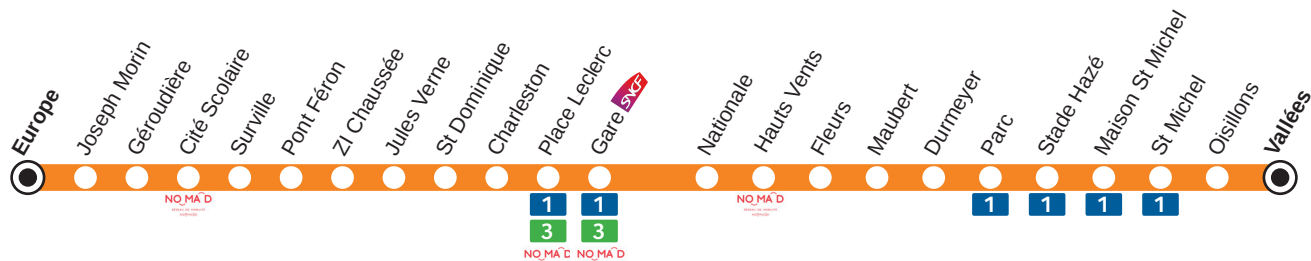

LUNDI AU SAMEDI

	07:00	07:56	08:56	09:56	10:56	11:56	12:56	13:56	14:56	15:56	16:56	17:56	18:56
Europe	07:00	07:56	08:56	09:56	10:56	11:56	12:56	13:56	14:56	15:56	16:56	17:56	18:56
Géroaudière	07:04	08:00	08:57	09:57	10:57	11:57	12:57	13:57	14:57	15:57	16:57	17:57	18:57
Cité Scolaire	07:02	08:01	09:00	10:00	11:00	12:00	13:00	14:00	15:00	16:00	17:00	18:00	19:00
Pont Féron	07:05	08:02	09:02	10:02	11:02	12:02	13:02	14:02	15:02	16:02	17:02	18:02	19:02
Jules Verne	07:09	08:05	09:05	10:05	11:05	12:05	13:05	14:05	15:05	16:05	17:05	18:05	19:05
St Dominique	07:10	08:06	09:06	10:06	11:06	12:06	13:06	14:06	15:06	16:06	17:06	18:06	19:06
Charleston	07:11	08:07	09:07	10:07	11:07	12:07	13:07	14:07	15:07	16:07	17:07	18:07	19:07
Place Leclerc	07:13	08:09	09:09	10:09	11:09	12:09	13:09	14:09	15:09	16:09	17:09	18:09	19:09
Gare	07:14	08:10	09:10	10:10	11:10	12:10	13:10	14:10	15:10	16:10	17:10	18:10	19:10
Hauts Vents	07:17	08:13	09:13	10:13	11:13	12:13	13:13	14:13	15:13	16:13	17:13	18:13	19:13
Fleurs	07:19	08:15	09:15	10:15	11:15	12:15	13:15	14:15	15:15	16:15	17:15	18:15	19:15
Maubert	07:20	08:16	09:16	10:16	11:16	12:16	13:16	14:16	15:16	16:16	17:16	18:16	19:16
Stade Hazé	07:24	08:20	09:20	10:20	11:20	12:20	13:20	14:20	15:20	16:20	17:20	18:20	19:20
St Michel	07:26	08:22	09:22	10:22	11:22	12:22	13:22	14:22	15:22	16:22	17:22	18:22	19:22
Vallées	07:29	08:25	09:25	10:25	11:25	12:25	13:25	14:25	15:25	16:25	17:25	18:25	19:25

JE MONTE, JE VALIDE !

Validez votre titre à chaque montée dans un véhicule.

LA NON-VALIDATION VOUS EXPOSE
À UNE AMENDE.

Année scolaire 2022/2023
Inscrivez-vous dès le 1er juin !

Pour le confort de notre clientèle et du personnel de l'agence et afin de désengorger la fréquentation de l'agence sur les deux dernières semaines d'août, nous ouvrons les inscriptions dès le début du mois de juin. Il est important de ne pas attendre le dernier moment pour s'inscrire.

Pensez à l'agence, prenez de l'avance !