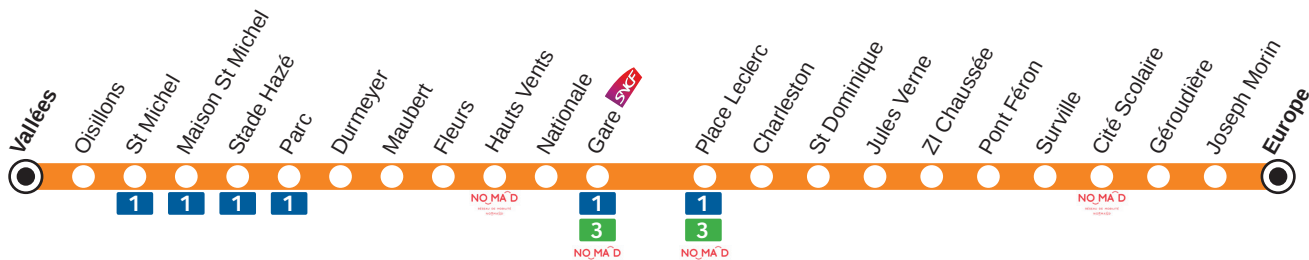

2

Direction > Europe FLERS

DU 15 NOVEMBRE 2021
AU 7 JUILLET 2022
(sauf jours fériés)

HIVER

LUNDI AU VENDREDI

Vallées	07:25	07:55	08:33	08:59	09:29	09:59	10:29	10:59	11:29	11:59	12:29	
St Michel	07:26	07:58	08:34	09:00	09:30	10:00	10:30	11:00	11:30	12:00	12:30	
Stade Hazé	07:28	08:00	08:36	09:02	09:32	10:02	10:32	11:02	11:32	12:02	12:32	
Maubert	07:31	08:04	08:39	09:05	09:35	10:05	10:35	11:05	11:35	12:05	12:36	
Fleurs	07:32	08:05	08:40	09:06	09:36	10:06	10:36	11:06	11:36	12:06	12:37	
Hauts Vents	07:34	08:07	08:42	09:08	09:38	10:08	10:38	11:08	11:38	12:08	12:39	
Gare	07:36	08:10	08:44	09:10	09:40	10:10	10:40	11:10	11:40	12:10	12:42	
Place Leclerc	07:37	08:11	08:45	09:11	09:41	10:11	10:41	11:11	11:41	12:11	12:43	
Charleston	07:39	08:13	08:47	09:13	09:43	10:13	10:43	11:13	11:43	12:13	12:45	
St Dominique	07:40	08:14	08:48	09:14	09:44	10:14	10:44	11:14	11:44	12:14	12:46	
Jules Verne	07:42	08:16	08:50	09:16	09:46	10:16	10:46	11:16	11:46	12:16	12:48	
Pont Féron	07:44	08:18	08:52	09:18	09:48	10:18	10:48	11:18	11:48	12:18	12:50	
Cité Scolaire	07:45	08:19	08:53	09:19	09:49	10:19	10:49	11:19	11:49	12:19	12:51	
Géroudière	07:46	08:19	08:54	09:20	09:50	10:20	10:50	11:20	11:50	12:20	12:52	
Europe	07:48	08:21	08:56	09:22	09:52	10:22	10:52	11:22	11:52	12:22	12:54	
Vallées	13:04	13:29	13:59	14:29	14:59	15:29	15:59	16:33	17:00	17:31	18:29	18:55
St Michel	13:05	13:30	14:00	14:30	15:00	15:30	16:00	16:35	17:01	17:32	18:00	18:30
Stade Hazé	13:07	13:32	14:02	14:32	15:02	15:32	16:02	16:37	17:03	17:34	18:02	18:32
Maubert	13:11	13:35	14:05	14:35	15:05	15:35	16:05	16:41	17:07	17:38	18:05	18:35
Fleurs	13:12	13:36	14:06	14:36	15:06	15:36	16:06	16:42	17:08	17:38	18:06	18:36
Hauts Vents	13:14	13:38	14:08	14:38	15:08	15:38	16:08	16:44	17:10	17:40	18:08	18:38
Gare	13:17	13:40	14:10	14:40	15:10	15:40	16:10	16:47	17:14	17:43	18:10	18:40
Place Leclerc	13:18	13:41	14:11	14:41	15:11	15:41	16:11	16:48	17:15	17:44	18:11	18:41
Charleston	13:20	13:43	14:13	14:43	15:13	15:43	16:13	16:50	17:17	17:46	18:13	18:43
St Dominique	13:21	13:44	14:14	14:44	15:14	15:44	16:14	16:51	17:18	17:47	18:14	18:44
Jules Verne	13:23	13:46	14:16	14:46	15:16	15:46	16:16	16:53	17:20	17:49	18:16	18:46
Pont Féron	13:25	13:48	14:18	14:48	15:18	15:48	16:18	16:55	17:22	17:51	18:18	18:48
Cité Scolaire	13:26	13:49	14:19	14:49	15:19	15:49	16:19	16:56	17:24	17:52	18:19	18:49
Géroudière	13:27	13:50	14:20	14:50	15:20	15:50	16:20	16:57	17:26	17:53	18:20	18:50
Europe	13:29	13:52	14:22	14:52	15:22	15:52	16:22	16:59	17:29	17:56	18:22	18:52