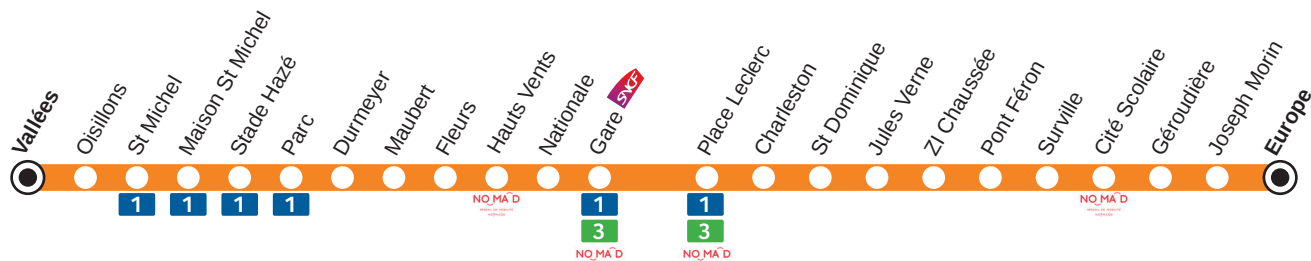

LUNDI AU SAMEDI

	07:30	08:30	09:30	10:30	11:30	12:30	13:30	14:30	15:30	16:30	17:30	18:30
Vallées	07:30	08:30	09:30	10:30	11:30	12:30	13:30	14:30	15:30	16:30	17:30	18:30
St Michel	07:31	08:31	09:31	10:31	11:31	12:31	13:31	14:31	15:31	16:31	17:31	18:31
Stade Hazé	07:33	08:33	09:33	10:33	11:33	12:33	13:33	14:33	15:33	16:33	17:33	18:33
Maubert	07:36	08:36	09:36	10:36	11:36	12:36	13:36	14:36	15:36	16:36	17:36	18:36
Fleurs	07:38	08:38	09:38	10:38	11:38	12:38	13:38	14:38	15:38	16:38	17:38	18:38
Hauts Vents	07:40	08:40	09:40	10:40	11:40	12:40	13:40	14:40	15:40	16:40	17:40	18:40
Gare	07:42	08:42	09:42	10:42	11:42	12:42	13:42	14:42	15:42	16:42	17:42	18:42
PLace Leclerc	07:43	08:43	09:43	10:43	11:43	12:43	13:43	14:43	15:43	16:43	17:43	18:43
Charleston	07:45	08:45	09:45	10:45	11:45	12:45	13:45	14:45	15:45	16:45	17:45	18:45
St Dominique	07:47	08:47	09:47	10:47	11:47	12:47	13:47	14:47	15:47	16:47	17:47	18:47
Jules Verne	07:48	08:48	09:48	10:48	11:48	12:48	13:48	14:48	15:48	16:48	17:48	18:48
Pont Féron	07:50	08:50	09:50	10:50	11:50	12:50	13:50	14:50	15:50	16:50	17:50	18:50
Cité Scolaire	07:52	08:52	09:52	10:52	11:52	12:52	13:52	14:52	15:52	16:52	17:52	18:52
Géroudière	07:53	08:53	09:53	10:53	11:53	12:53	13:53	14:53	15:53	16:53	17:53	18:53
Europe	07:56	08:56	09:56	10:56	11:56	12:56	13:56	14:56	15:56	16:56	17:56	18:56

JE MONTE, JE VALIDE !

Validez votre titre à chaque montée dans un véhicule.

LA NON-VALIDATION VOUS EXPOSE
À UNE AMENDE.

Année scolaire 2022/2023

Inscrivez-vous dès le 1er juin !

Pour le confort de notre clientèle et du personnel de l'agence et afin de désengorger la fréquentation de l'agence sur les deux dernières semaines d'août, nous ouvrons les inscriptions dès le début du mois de juin. Il est important de ne pas attendre le dernier moment pour s'inscrire.

Pensez à l'agence, prenez de l'avance !