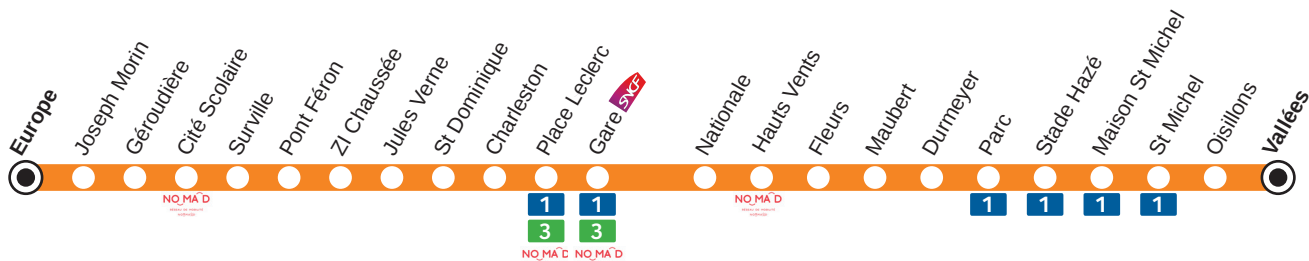

2

Direction > Vallées FLERS

DU 15 NOVEMBRE 2021
AU 7 JUILLET 2022
(sauf jours fériés)

HIVER

SAMEDI

	Europe	07:57	08:57	09:27	09:57	10:27	10:57	11:27	11:57	12:27
Géroudière	07:59	08:59	09:29	09:59	10:29	10:59	11:29	11:59	12:29	12:30
Cité Scolaire	08:00	09:00	09:30	10:00	10:30	11:00	11:30	12:00	12:30	12:31
Pont Féron	08:01	09:01	09:31	10:01	10:31	11:01	11:31	12:01	12:31	12:34
Jules Verne	08:04	09:04	09:34	10:04	10:34	11:04	11:34	12:04	12:34	12:35
St Dominique	08:05	09:05	09:35	10:05	10:35	11:05	11:35	12:05	12:35	12:36
Charleston	08:06	09:06	09:36	10:06	10:36	11:06	11:36	12:06	12:36	12:38
Place Leclerc	08:08	09:08	09:38	10:08	10:38	11:08	11:38	12:08	12:38	12:39
Gare	08:09	09:09	09:39	10:09	10:39	11:09	11:39	12:09	12:39	12:42
Hauts Vents	08:12	09:12	09:42	10:12	10:42	11:12	11:42	12:12	12:42	12:43
Fleurs	08:13	09:13	09:43	10:13	10:43	11:13	11:43	12:13	12:43	12:44
Maubert	08:14	09:14	09:44	10:14	10:44	11:14	11:44	12:14	12:44	12:48
Stade Hazé	08:18	09:18	09:48	10:18	10:48	11:18	11:48	12:18	12:48	12:50
St Michel	08:20	09:20	09:50	10:20	10:50	11:20	11:50	12:20	12:50	12:52
Vallées	08:22	09:22	09:52	10:22	10:52	11:22	11:52	12:22	12:52	