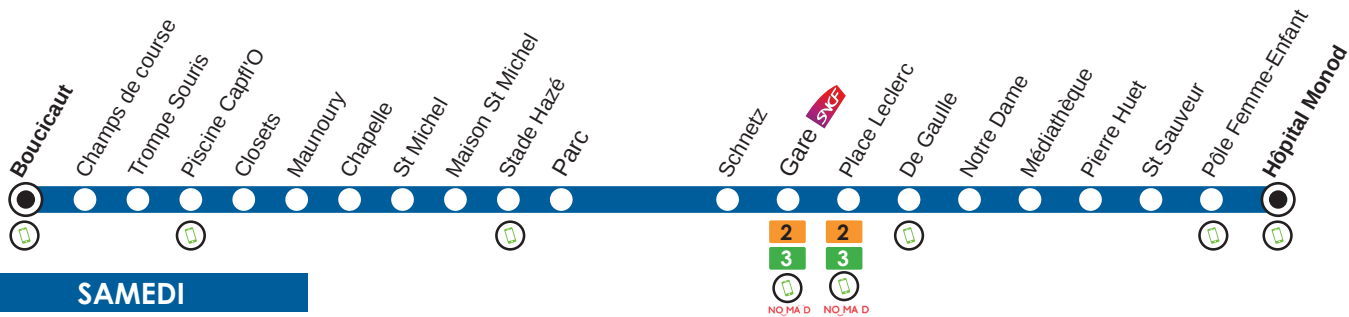

1

Direction > Hôpital Monod FLERS

DU 15 NOVEMBRE 2021
AU 7 JUILLET 2022
(sauf jours fériés)

HIVER

SAMEDI

Boucicaut	08:20	08:50	09:20	09:50	10:20	10:50	11:20	11:50	12:50
Trompe Souris	08:21	08:51	09:21	09:51	10:21	10:51	11:21	11:51	12:51
Piscine Capfl'O	08:22	08:52	09:22	09:52	10:22	10:52	11:22	11:52	12:52
Maunoury	08:23	08:53	09:23	09:53	10:23	10:53	11:23	11:53	12:53
St Michel	08:25	08:55	09:25	09:55	10:25	10:55	11:25	11:55	12:55
Maison St Michel	08:26	08:56	09:26	09:56	10:26	10:56	11:26	11:56	12:56
Parc	08:28	08:58	09:28	09:58	10:28	10:58	11:28	11:58	12:58
Gare	08:29	08:59	09:29	09:59	10:29	10:59	11:29	11:59	12:59
Place Leclerc	08:30	09:00	09:30	10:00	10:30	11:00	11:30	12:00	13:00
De Gaulle	08:32	09:02	09:32	10:02	10:32	11:02	11:32	12:02	13:02
Notre Dame	08:34	09:04	09:34	10:04	10:34	11:04	11:34	12:04	13:04
Médiathèque	08:35	09:05	09:35	10:05	10:35	11:05	11:35	12:05	13:05
Pierre Huet	08:36	09:06	09:36	10:06	10:36	11:06	11:36	12:06	13:06
St Sauveur	08:37	09:07	09:37	10:07	10:37	11:07	11:37	12:07	13:07
Pôle Femme-Enfant	08:38	09:08	09:38	10:08	10:38	11:08	11:38	12:08	13:08
Hôpital Monod	08:39	09:09	09:39	10:09	10:39	11:09	11:39	12:09	13:09
Boucicaut	13:20	13:50	14:20	14:50	15:20	16:20	17:20	18:20	19:20
Trompe Souris	13:21	13:51	14:21	14:51	15:21	16:21	17:21	18:21	19:21
Piscine Capfl'O	13:22	13:52	14:22	14:52	15:22	16:22	17:22	18:22	19:22
Maunoury	13:23	13:53	14:23	14:53	15:23	16:23	17:23	18:23	19:23
St Michel	13:25	13:55	14:25	14:55	15:25	16:25	17:25	18:25	19:25
Maison St Michel	13:26	13:56	14:26	14:56	15:26	16:26	17:26	18:26	19:26
Parc	13:28	13:58	14:28	14:58	15:28	16:28	17:28	18:28	19:28
Gare	13:29	13:59	14:29	14:59	15:29	16:29	17:29	18:29	19:29
Place Leclerc	13:30	14:00	14:30	15:00	15:30	16:30	17:30	18:30	19:30
De Gaulle	13:32	14:02	14:32	15:02	15:32	16:32	17:32	18:32	19:32
Notre Dame	13:34	14:04	14:34	15:04	15:34	16:34	17:34	18:34	19:34
Médiathèque	13:35	14:05	14:35	15:05	15:35	16:35	17:35	18:35	19:35
Pierre Huet	13:36	14:06	14:36	15:06	15:36	16:36	17:36	18:36	19:36
St Sauveur	13:37	14:07	14:37	15:07	15:37	16:37	17:37	18:37	19:37
Pôle Femme-Enfant	13:38	14:08	14:38	15:08	15:38	16:38	17:38	18:38	19:38
Hôpital Monod	13:39	14:09	14:39	15:09	15:39	16:39	17:39	18:39	19:39