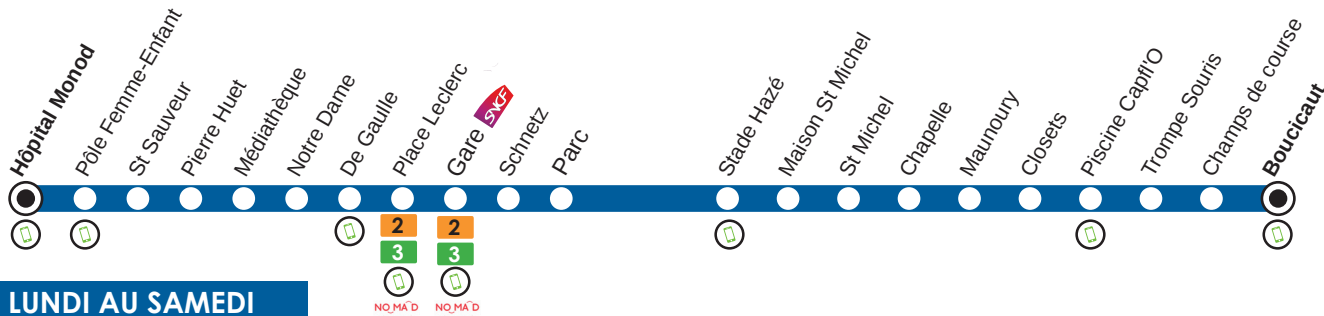

1

Direction > Hôpital Monod FLERS

DU 15 NOVEMBRE 2021
AU 7 JUILLET 2022
(sauf jours fériés)

HIVER

SAMEDI

Boucicaut	08:20	08:50	09:20	09:50	10:20	10:50	11:20	11:50	12:50
Trompe Souris	08:21	08:51	09:21	09:51	10:21	10:51	11:21	11:51	12:51
Piscine Capfl'O	08:22	08:52	09:22	09:52	10:22	10:52	11:22	11:52	12:52
Maunoury	08:23	08:53	09:23	09:53	10:23	10:53	11:23	11:53	12:53
St Michel	08:25	08:55	09:25	09:55	10:25	10:55	11:25	11:55	12:55
Maison St Michel	08:26	08:56	09:26	09:56	10:26	10:56	11:26	11:56	12:56
Parc	08:28	08:58	09:28	09:58	10:28	10:58	11:28	11:58	12:58
Gare	08:29	08:59	09:29	09:59	10:29	10:59	11:29	11:59	12:59
Place Leclerc	08:30	09:00	09:30	10:00	10:30	11:00	11:30	12:00	13:00
De Gaulle	08:32	09:02	09:32	10:02	10:32	11:02	11:32	12:02	13:02
Notre Dame	08:34	09:04	09:34	10:04	10:34	11:04	11:34	12:04	13:04
Médiathèque	08:35	09:05	09:35	10:05	10:35	11:05	11:35	12:05	13:05
Pierre Huet	08:36	09:06	09:36	10:06	10:36	11:06	11:36	12:06	13:06
St Sauveur	08:37	09:07	09:37	10:07	10:37	11:07	11:37	12:07	13:07
Pôle Femme-Enfant	08:38	09:08	09:38	10:08	10:38	11:08	11:38	12:08	13:08
Hôpital Monod	08:39	09:09	09:39	10:09	10:39	11:09	11:39	12:09	13:09
Boucicaut	13:20	13:50	14:20	14:50	15:20	16:20	17:20	18:20	19:20
Trompe Souris	13:21	13:51	14:21	14:51	15:21	16:21	17:21	18:21	19:21
Piscine Capfl'O	13:22	13:52	14:22	14:52	15:22	16:22	17:22	18:22	19:22
Maunoury	13:23	13:53	14:23	14:53	15:23	16:23	17:23	18:23	19:23
St Michel	13:25	13:55	14:25	14:55	15:25	16:25	17:25	18:25	19:25
Maison St Michel	13:26	13:56	14:26	14:56	15:26	16:26	17:26	18:26	19:26
Parc	13:28	13:58	14:28	14:58	15:28	16:28	17:28	18:28	19:28
Gare	13:29	13:59	14:29	14:59	15:29	16:29	17:29	18:29	19:29
Place Leclerc	13:30	14:00	14:30	15:00	15:30	16:30	17:30	18:30	19:30
De Gaulle	13:32	14:02	14:32	15:02	15:32	16:32	17:32	18:32	19:32
Notre Dame	13:34	14:04	14:34	15:04	15:34	16:34	17:34	18:34	19:34
Médiathèque	13:35	14:05	14:35	15:05	15:35	16:35	17:35	18:35	19:35
Pierre Huet	13:36	14:06	14:36	15:06	15:36	16:36	17:36	18:36	19:36
St Sauveur	13:37	14:07	14:37	15:07	15:37	16:37	17:37	18:37	19:37
Pôle Femme-Enfant	13:38	14:08	14:38	15:08	15:38	16:38	17:38	18:38	19:38
Hôpital Monod	13:39	14:09	14:39	15:09	15:39	16:39	17:39	18:39	19:39