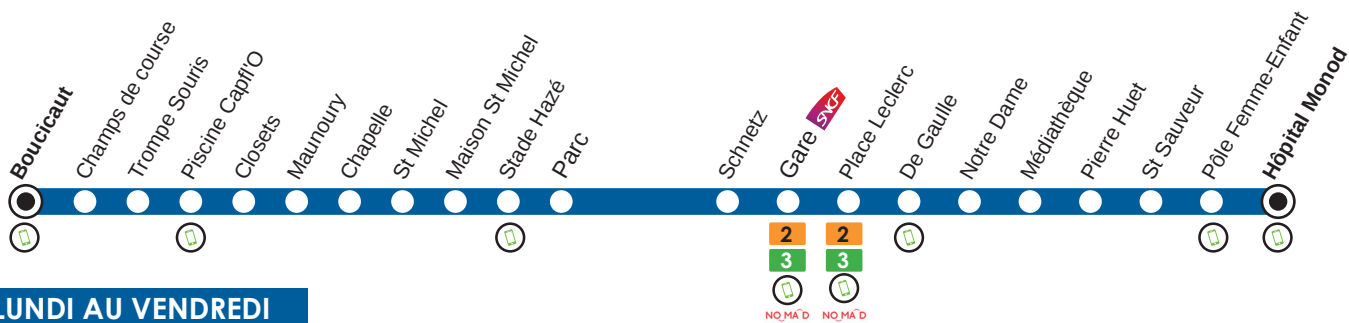

1

Direction > Boucicaut FLERS

DU 15 NOVEMBRE 2021
AU 7 JUILLET 2022
(sauf jours fériés)

HIVER

SAMEDI

Hôpital Monod	07:45	08:45	09:15	09:45	10:15	10:45	11:15	11:45	12:15
Pôle Femme-Enfant	07:46	08:46	09:16	09:46	10:16	10:46	11:16	11:46	12:16
St Sauveur	07:47	08:47	09:17	09:47	10:17	10:47	11:17	11:47	12:17
Pierre Huet	07:48	08:48	09:18	09:48	10:18	10:48	11:18	11:48	12:18
Médiathèque	07:49	08:49	09:19	09:49	10:19	10:49	11:19	11:49	12:19
Notre Dame	07:50	08:50	09:20	09:50	10:20	10:50	11:20	11:50	12:20
De Gaulle	07:52	08:52	09:22	09:52	10:22	10:52	11:22	11:52	12:22
Place Leclerc	07:54	08:54	09:24	09:54	10:24	10:54	11:24	11:54	12:24
Gare	07:55	08:55	09:25	09:55	10:25	10:55	11:25	11:55	12:25
Parc	07:57	08:57	09:27	09:57	10:27	10:57	11:27	11:57	12:27
Maison St Michel	07:58	08:58	09:28	09:58	10:28	10:58	11:28	11:58	12:28
St Michel	07:59	08:59	09:29	09:59	10:29	10:59	11:29	11:59	12:29
Maunoury	08:01	09:01	09:31	10:01	10:31	11:01	11:31	12:01	12:31
Piscine Capfl'O	08:04	09:04	09:34	10:04	10:34	11:04	11:34	12:04	12:34
Trompe Souris	08:05	09:05	09:35	10:05	10:35	11:05	11:35	12:05	12:35
Boucicaut	08:06	09:06	09:36	10:06	10:36	11:06	11:36	12:06	12:36
Hôpital Monod	13:15	13:45	14:15	14:45	15:15	15:45	16:45	17:45	18:45
Pôle Femme-Enfant	13:16	13:46	14:16	14:46	15:16	15:46	16:46	17:46	18:46
St Sauveur	13:17	13:47	14:17	14:47	15:17	15:47	16:47	17:47	18:47
Pierre Huet	13:18	13:48	14:18	14:48	15:18	15:48	16:48	17:48	18:48
Médiathèque	13:19	13:49	14:19	14:49	15:19	15:49	16:49	17:49	18:49
Notre Dame	13:20	13:50	14:20	14:50	15:20	15:50	16:50	17:50	18:50
De Gaulle	13:22	13:52	14:22	14:52	15:22	15:52	16:52	17:52	18:52
Place Leclerc	13:24	13:54	14:24	14:54	15:24	15:54	16:54	17:54	18:54
Gare	13:25	13:55	14:25	14:55	15:25	15:55	16:55	17:55	18:55
Parc	13:27	13:57	14:27	14:57	15:27	15:57	16:57	17:57	18:57
Maison St Michel	13:28	13:58	14:28	14:58	15:28	15:58	16:58	17:58	18:58
St Michel	13:29	13:59	14:29	14:59	15:29	15:59	16:59	17:59	18:59
Maunoury	13:31	14:01	14:31	15:01	15:31	16:01	17:01	18:01	19:01
Piscine Capfl'O	13:34	14:04	14:34	15:04	15:34	16:04	17:04	18:04	19:04
Trompe Souris	13:35	14:05	14:35	15:05	15:35	16:05	17:05	18:05	19:05
Boucicaut	13:36	14:06	14:36	15:06	15:36	16:06	17:06	18:06	19:06