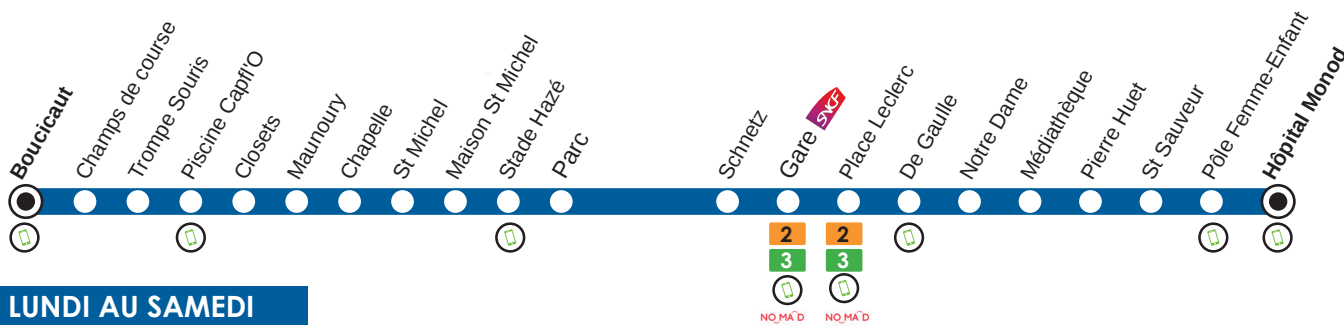

Pensez à l'agence, prenez de l'avance !

La VALIDATION : le geste OBLIGATOIRE.

Validez votre titre à chaque montée dans un véhicule.

**LA NON-VALIDATION VOUS EXPOSE
À UNE AMENDE.**

LUNDI AU SAMEDI

	07:00*	08:00	09:00	10:00	11:00	12:00	13:00	14:00	15:00	16:00	17:00	18:00	19:00
Boucicaut	07:00*	08:00	09:00	10:00	11:00	12:00	13:00	14:00	15:00	16:00	17:00	18:00	19:00
Trompe Souris	07:01*	08:01	09:01	10:01	11:01	12:01	13:01	14:01	15:01	16:01	17:01	18:01	19:01
Piscine Capfl'O	07:02*	08:02	09:02	10:02	11:02	12:02	13:02	14:02	15:02	16:02	17:02	18:02	19:02
Maunoury	07:04*	08:04	09:04	10:04	11:04	12:04	13:04	14:04	15:04	16:04	17:04	18:04	19:04
St Michel	07:07*	08:07	09:07	10:07	11:07	12:07	13:07	14:07	15:07	16:07	17:07	18:07	19:07
Maison St Michel	07:08*	08:08	09:08	10:08	11:08	12:08	13:08	14:08	15:08	16:08	17:08	18:08	19:08
Parc	07:09*	08:09	09:09	10:09	11:09	12:09	13:09	14:09	15:09	16:09	17:09	18:09	19:09
Gare	07:12*	08:12	09:12	10:12	11:12	12:12	13:12	14:12	15:12	16:12	17:12	18:12	19:12
Place Leclerc	07:13*	08:13	09:13	10:13	11:13	12:13	13:13	14:13	15:13	16:13	17:13	18:13	19:13
De Gaulle	07:15*	08:15	09:15	10:15	11:15	12:15	13:15	14:15	15:15	16:15	17:15	18:15	19:15
Notre Dame	07:17*	08:17	09:17	10:17	11:17	12:17	13:17	14:17	15:17	16:17	17:17	18:17	19:17
Médiathèque	07:18*	08:18	09:18	10:18	11:18	12:18	13:18	14:18	15:18	16:18	17:18	18:18	19:18
Pierre Huet	07:19*	08:19	09:19	10:19	11:19	12:19	13:19	14:19	15:19	16:19	17:19	18:19	19:19
St Sauveur	07:20*	08:20	09:20	10:20	11:20	12:20	13:20	14:20	15:20	16:20	17:20	18:20	19:20
Pôle Femme-Enfant	07:21*	08:21	09:21	10:21	11:21	12:21	13:21	14:21	15:21	16:21	17:21	18:21	19:21
Hôpital Monod	07:22*	08:22	09:22	10:22	11:22	12:22	13:22	14:22	15:22	16:22	17:22	18:22	19:22