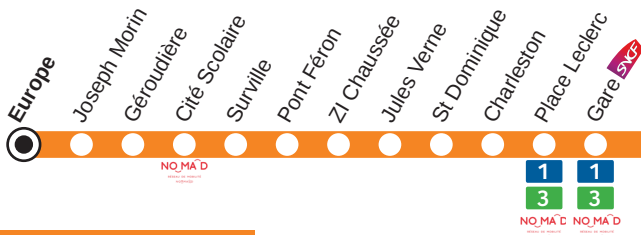

## LUNDI AU VENDREDI

<b>Europe</b>	<b>07:55</b>	<b>08:20</b>	<b>08:59</b>	<b>09:25</b>	<b>09:55</b>
Géroudière	07:59	08:22	09:01	09:27	09:57
Cité Scolaire	08:00	08:23	09:02	09:28	09:58
Pont Féron	08:01	08:24	09:03	09:29	09:59
Jules Verne	08:04	08:27	09:06	09:32	10:02
St Dominique	08:05	08:29	09:08	09:34	10:04
Charleston	08:06	08:30	09:09	09:35	10:05
Place Leclerc	08:08	08:32	09:11	09:37	10:07
Gare	08:09	08:33	09:12	09:38	10:08
Hauts Vents	08:12	08:36	09:15	09:41	10:11
Fleurs	08:14	08:37	09:16	09:42	10:12
Maubert	08:15	08:38	09:17	09:43	10:13
Stade Hazé	08:19	08:42	09:21	09:47	10:17
St Michel	08:21	08:44	09:23	09:49	10:19
<b>Vallées</b>	<b>08:24</b>	<b>08:45</b>	<b>09:24</b>	<b>09:50</b>	<b>10:20</b>