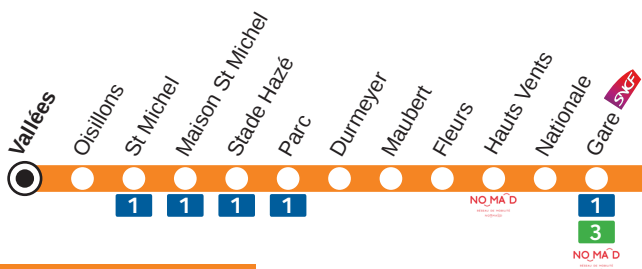

<b>Vallées</b>	<b>12:25</b>	<b>12:55</b>	<b>13:25</b>	<b>14:25</b>
St Michel	12:27	12:57	13:27	14:27
Stade Hazé	12:28	12:58	13:28	14:28
Maubert	12:32	13:02	13:32	14:32
Fleurs	12:36	13:13	13:33	14:33
Hauts Vents	12:38	13:15	13:35	14:35
Gare	12:37	13:07	13:37	14:37
PLace Leclerc	12:38	13:08	13:38	14:38
Charleston	12:40	13:10	13:40	14:40
St Dominique	12:41	13:11	13:41	14:41
Jules Verne	12:43	13:13	13:43	14:43
Pont Féron	12:45	13:15	13:45	14:45
Cité Scolaire	12:46	13:16	13:46	14:46
Géroudière	12:47	13:17	13:47	14:47
<b>Europe</b>	<b>12:49</b>	<b>13:19</b>	<b>13:49</b>	<b>14:49</b>

DU 30 AOÛT 2021 AU 7 JUILLET 2022

(sauf jours fériés)

HIVER

Place Leclerc  
Charleston  
St Dominique  
Jules Verne  
ZI Chaussée  
Pont Féron  
Surville  
Cité Scolaire  
Gérondière  
Joseph Morin  
Europe

## LUNDI AU SAMEDI

<b>Vallées</b>	<b>07:30</b>	<b>08:30</b>	<b>09:30</b>	<b>10:30</b>	<b>11:30</b>
St Michel	07:31	08:31	09:31	10:31	11:31
Stade Hazé	07:33	08:33	09:33	10:33	11:33
Maubert	07:36	08:36	09:36	10:36	11:36
Fleurs	07:38	08:38	09:38	10:38	11:38
Hauts Vents	07:40	08:40	09:40	10:40	11:40
Gare	07:42	08:42	09:42	10:42	11:42
PLace Leclerc	07:43	08:43	09:43	10:43	11:43
Charleston	07:45	08:45	09:45	10:45	11:45
St Dominique	07:47	08:47	09:47	10:47	11:47
Jules Verne	07:48	08:48	09:48	10:48	11:48
Pont Féron	07:50	08:50	09:50	10:50	11:50
Cité Scolaire	07:52	08:52	09:52	10:52	11:52
Géroudière	07:53	08:53	09:53	10:53	11:53
<b>Europe</b>	<b>07:56</b>	<b>08:56</b>	<b>09:56</b>	<b>10:56</b>	<b>11:56</b>