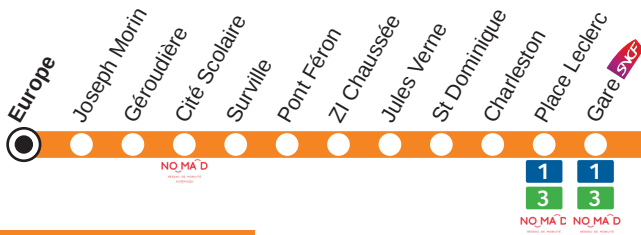

2

Direction > Vallées FLERS

SAMEDI

Europe	07:55	08:59	09:25	09:55
Géroudière	07:57	09:01	09:27	09:57
Cité Scolaire	07:58	09:02	09:28	09:58
Pont Féron	07:59	09:03	09:29	09:59
Jules Verne	08:02	09:06	09:32	10:02
St Dominique	08:04	09:08	09:34	10:04
Charleston	08:05	09:09	09:35	10:05
Place Leclerc	08:07	09:11	09:37	10:07
Gare	08:08	09:12	09:38	10:08
Hauts Vents	08:11	09:15	09:41	10:11
Fleurs	08:12	09:16	09:42	10:12
Maubert	08:13	09:17	09:43	10:13
Stade Hazé	08:17	09:21	09:47	10:17
St Michel	08:19	09:23	09:49	10:19
Vallées	08:20	09:24	09:50	10:20

Europe	12:55	13:25	13:55	14:55
Géroudière	12:57	13:27	13:57	14:57
Cité Scolaire	12:58	13:28	13:58	14:58
Pont Féron	12:59	13:29	13:59	14:59
Jules Verne	13:02	13:32	14:02	15:02
St Dominique	13:04	13:34	14:04	15:04
Charleston	13:05	13:35	14:05	15:05
Place Leclerc	13:07	13:37	14:07	15:07
Gare	13:08	13:38	14:08	15:08
Hauts Vents	13:11	13:41	14:11	15:11
Fleurs	13:12	13:42	14:12	15:12
Maubert	13:13	13:43	14:13	15:13
Stade Hazé	13:17	13:47	14:17	15:17
St Michel	13:19	13:49	14:19	15:19
Vallées	13:20	13:50	14:20	15:20