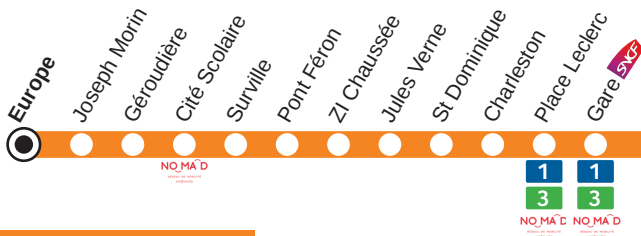

2

Direction > Vallées FLERS

LUNDI AU SAMEDI

	Europe	07:00	07:56	08:56	09:56	10:56
	Gérodière	07:04	08:00	08:57	09:57	10:57
	Cité Scolaire	07:02	08:01	09:00	10:00	11:00
	Pont Féron	07:05	08:02	09:02	10:02	11:02
	Jules Verne	07:09	08:05	09:05	10:05	11:05
	St Dominique	07:10	08:06	09:06	10:06	11:06
	Charleston	07:11	08:07	09:07	10:07	11:07
	Place Leclerc	07:13	08:09	09:09	10:09	11:09
	Gare	07:14	08:10	09:10	10:10	11:10
	Hauts Vents	07:17	08:13	09:13	10:13	11:13
	Fleurs	07:19	08:15	09:15	10:15	11:15
	Maubert	07:20	08:16	09:16	10:16	11:16
	Stade Hazé	07:24	08:20	09:20	10:20	11:20
	St Michel	07:26	08:22	09:22	10:22	11:22
	Vallées	07:29	08:25	09:25	10:25	11:25

JE MONTE, JE VALIDE !

Validez votre titre à chaque montée dans un véhicule.

LA NON-VALIDATION VOUS EXPOSE
À UNE AMENDE.