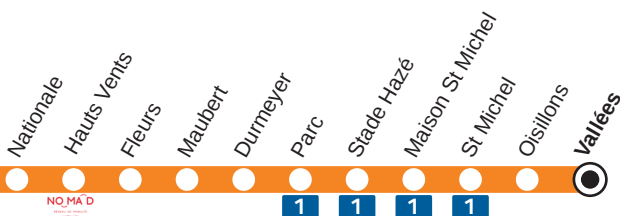

DU 30 AOÛT 2021 AU 7 JUILLET 2022

(sauf jours fériés)

HIVER

NO MAD

1

1

1

1

10:25	10:55	11:25	11:55	12:25	12:55
10:27	10:57	11:27	11:57	12:29	12:57
10:28	10:58	11:28	11:58	12:30	12:58
10:29	10:59	11:29	11:59	12:31	12:59
10:32	11:02	11:32	12:02	12:34	13:02
10:34	11:04	11:34	12:04	12:35	13:04
10:35	11:05	11:35	12:05	12:36	13:05
10:37	11:07	11:37	12:07	12:38	13:07
10:38	11:08	11:38	12:08	12:39	13:08
10:41	11:11	11:41	12:11	12:42	13:11
10:42	11:12	11:42	12:12	12:44	13:12
10:43	11:13	11:43	12:13	12:43	13:13
10:47	11:17	11:47	12:17	12:49	13:17
10:49	11:19	11:49	12:19	12:51	13:19
10:50	11:20	11:50	12:20	12:54	13:20

15:55	16:25	17:02	17:25	18:00	18:25	18:55
15:57	16:29	17:06	17:29	18:02	18:27	18:57
15:58	16:30	17:07	17:30	18:03	18:28	18:58
15:59	16:31	17:08	17:31	18:04	18:29	18:59
16:02	16:34	17:11	17:34	18:07	18:32	19:02
16:04	16:35	17:12	17:35	18:09	18:34	19:04
16:05	16:35	17:13	17:36	18:10	18:35	19:05
16:07	16:38	17:15	17:38	18:12	18:37	19:07
16:08	16:39	17:16	17:39	18:13	18:38	19:08
16:11	16:42	17:19	17:42	18:16	18:41	19:11
16:12	16:44	17:21	17:44	18:17	18:42	19:12
16:13	16:45	17:22	17:45	18:18	18:43	19:13
16:17	16:49	17:26	17:49	18:22	18:47	19:17
16:19	16:51	17:28	17:51	18:24	18:49	19:19
16:20	16:54	17:31	17:54	18:25	18:50	19:20