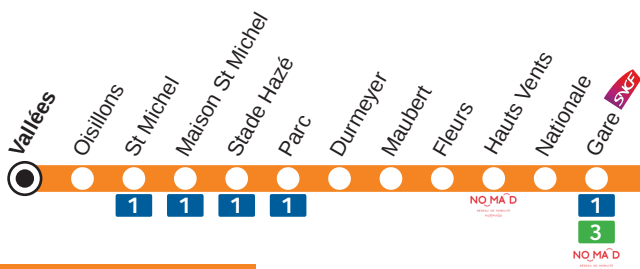

## LUNDI AU SAMEDI

	Europe	07:00	07:56	08:56	09:56	10:56
	Gérodière	07:04	08:00	08:57	09:57	10:57
	Cité Scolaire	07:02	08:01	09:00	10:00	11:00
	Pont Féron	07:05	08:02	09:02	10:02	11:02
	Jules Verne	07:09	08:05	09:05	10:05	11:05
	St Dominique	07:10	08:06	09:06	10:06	11:06
	Charleston	07:11	08:07	09:07	10:07	11:07
	Place Leclerc	07:13	08:09	09:09	10:09	11:09
	Gare	07:14	08:10	09:10	10:10	11:10
	Hauts Vents	07:17	08:13	09:13	10:13	11:13
	Fleurs	07:19	08:15	09:15	10:15	11:15
	Maubert	07:20	08:16	09:16	10:16	11:16
	Stade Hazé	07:24	08:20	09:20	10:20	11:20
	St Michel	07:26	08:22	09:22	10:22	11:22
	Vallées	07:29	08:25	09:25	10:25	11:25

# 2

Direction > Europe FLERS

## LUNDI AU VENDREDI

<b>Vallées</b>	<b>07:25</b>	<b>07:50</b>	<b>08:35</b>	<b>08:55</b>	<b>09:25</b>
St Michel	07:27	07:54	08:37	08:57	09:27
Stade Hazé	07:28	07:56	08:38	08:58	09:28
Maubert	07:32	08:00	08:42	09:02	09:32
Fleurs	07:33	08:01	08:43	09:03	09:33
Hauts Vents	07:35	08:03	08:45	09:05	09:35
Gare	07:37	08:06	08:47	09:07	09:37
PLace Leclerc	07:38	08:07	08:48	09:08	09:38
Charleston	07:40	08:09	08:50	09:10	09:40
St Dominique	07:41	08:11	08:51	09:11	09:41
Jules Verne	07:43	08:13	08:53	09:13	09:43
Pont Féron	07:45	08:15	08:55	09:15	09:45
Cité Scolaire	07:46	08:16	08:56	09:16	09:46
Géroudière	07:47	08:17	08:57	09:17	09:47
<b>Europe</b>	<b>07:49</b>	<b>08:19</b>	<b>08:59</b>	<b>09:19</b>	<b>09:49</b>