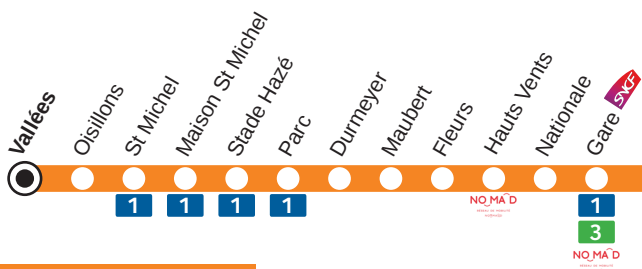

2

Direction > Europe FLERS

SAMEDI

Vallées	07:25	08:35	08:55	09:25	09:55
St Michel	07:27	08:37	08:57	09:27	09:57
Stade Hazé	07:28	08:38	08:58	09:28	09:58
Maubert	07:32	08:42	09:02	09:32	10:02
Fleurs	07:33	08:43	09:03	09:33	10:03
Hauts Vents	07:35	08:45	09:05	09:35	10:05
Gare	07:37	08:47	09:37	09:37	10:07
PLace Leclerc	07:38	08:48	09:08	09:38	10:08
Charleston	07:40	08:50	09:10	09:40	10:10
St Dominique	07:41	08:51	09:11	09:41	10:11
Jules Verne	07:43	08:53	09:13	09:43	10:13
Pont Féron	07:45	08:55	09:15	09:45	10:15
Cité Scolaire	07:47	08:56	09:16	09:46	10:16
Géroudière	07:47	08:57	09:17	09:47	10:17
Europe	07:49	08:59	09:19	09:49	10:19

Vallées	12:25	12:55	13:25	14:25
St Michel	12:27	12:57	13:27	14:27
Stade Hazé	12:28	12:58	13:28	14:28
Maubert	12:32	13:02	13:32	14:32
Fleurs	12:36	13:13	13:33	14:33
Hauts Vents	12:38	13:15	13:35	14:35
Gare	12:37	13:07	13:37	14:37
PLace Leclerc	12:38	13:08	13:38	14:38
Charleston	12:40	13:10	13:40	14:40
St Dominique	12:41	13:11	13:41	14:41
Jules Verne	12:43	13:13	13:43	14:43
Pont Féron	12:45	13:15	13:45	14:45
Cité Scolaire	12:46	13:16	13:46	14:46
Géroudière	12:47	13:17	13:47	14:47
Europe	12:49	13:19	13:49	14:49