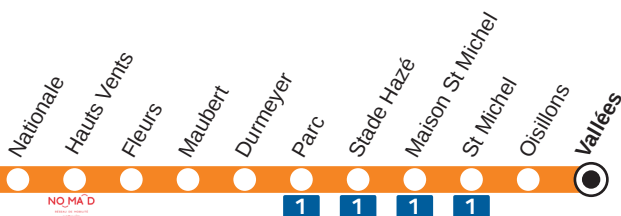

## LUNDI AU SAMEDI

	Europe	07:00	07:56	08:56	09:56	10:56
	Gérodière	07:04	08:00	08:57	09:57	10:57
	Cité Scolaire	07:02	08:01	09:00	10:00	11:00
	Pont Féron	07:05	08:02	09:02	10:02	11:02
	Jules Verne	07:09	08:05	09:05	10:05	11:05
	St Dominique	07:10	08:06	09:06	10:06	11:06
	Charleston	07:11	08:07	09:07	10:07	11:07
	Place Leclerc	07:13	08:09	09:09	10:09	11:09
	Gare	07:14	08:10	09:10	10:10	11:10
	Hauts Vents	07:17	08:13	09:13	10:13	11:13
	Fleurs	07:19	08:15	09:15	10:15	11:15
	Maubert	07:20	08:16	09:16	10:16	11:16
	Stade Hazé	07:24	08:20	09:20	10:20	11:20
	St Michel	07:26	08:22	09:22	10:22	11:22
	Vallées	07:29	08:25	09:25	10:25	11:25

### JE MONTE, JE VALIDE !

Validez votre titre à chaque montée dans un véhicule.

LA NON-VALIDATION VOUS EXPOSE  
À UNE AMENDE.

DU 7 JUILLET 2022 AU 2 SEPTEMBRE 2022  
(sauf jours fériés)

ÉTÉ

11:56	12:56	13:56	14:56	15:56	16:56	17:56	18:56
11:57	12:57	13:57	14:57	15:57	16:57	17:57	18:57
12:00	13:00	14:00	15:00	16:00	17:00	18:00	19:00
12:02	13:02	14:02	15:02	16:02	17:02	18:02	19:02
12:05	13:05	14:05	15:05	16:05	17:05	18:05	19:05
12:06	13:06	14:06	15:06	16:06	17:06	18:06	19:06
12:07	13:07	14:07	15:07	16:07	17:07	18:07	19:07
12:09	13:09	14:09	15:09	16:09	17:09	18:09	19:09
12:10	13:10	14:10	15:10	16:10	17:10	18:10	19:10
12:13	13:13	14:13	15:13	16:13	17:13	18:13	19:13
12:15	13:15	14:15	15:15	16:15	17:15	18:15	19:15
12:16	13:16	14:16	15:16	16:16	17:16	18:16	19:16
12:20	13:20	14:20	15:20	16:20	17:20	18:20	19:20
12:22	13:22	14:22	15:22	16:22	17:22	18:22	19:22
12:25	13:25	14:25	15:25	16:25	17:25	18:25	19:25