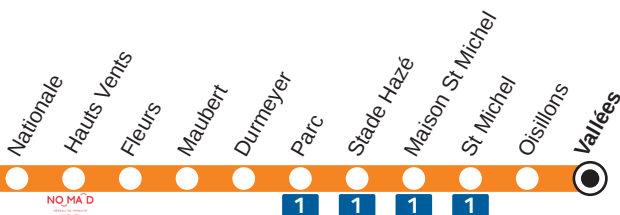

DU 30 AOÛT 2021 AU 7 JUILLET 2022

(sauf jours fériés)

HIVER