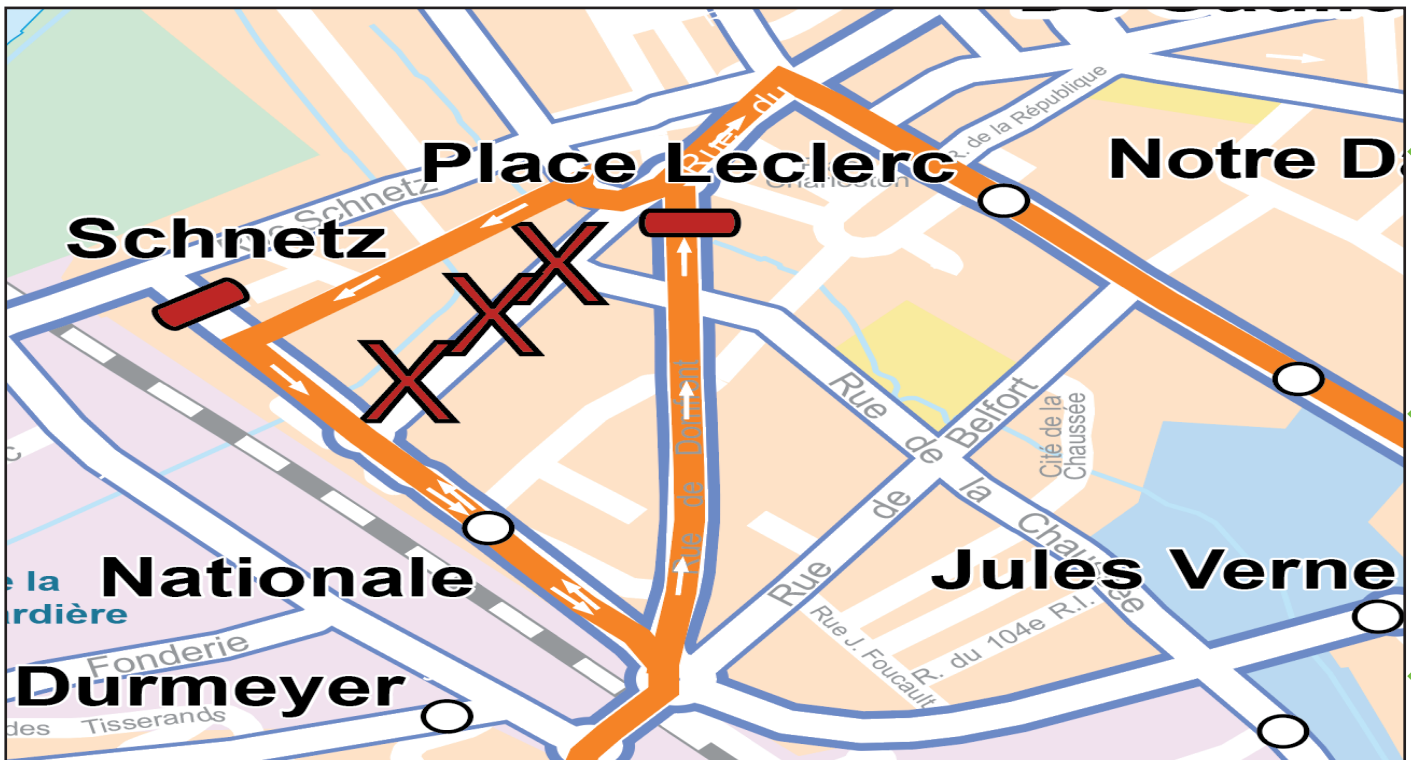

LIGNE 2 :

Du lundi 26 octobre au mercredi 04 octobre 2020, l'arrêt « Gare » sera temporairement inaccessible. Veuillez-vous reporter à l'arrêt « Nationale » qui reste desservi dans les 2 sens de circulation. En direction d'Europe, l'arrêt « Place Leclerc » est déplacé rue de Domfront.