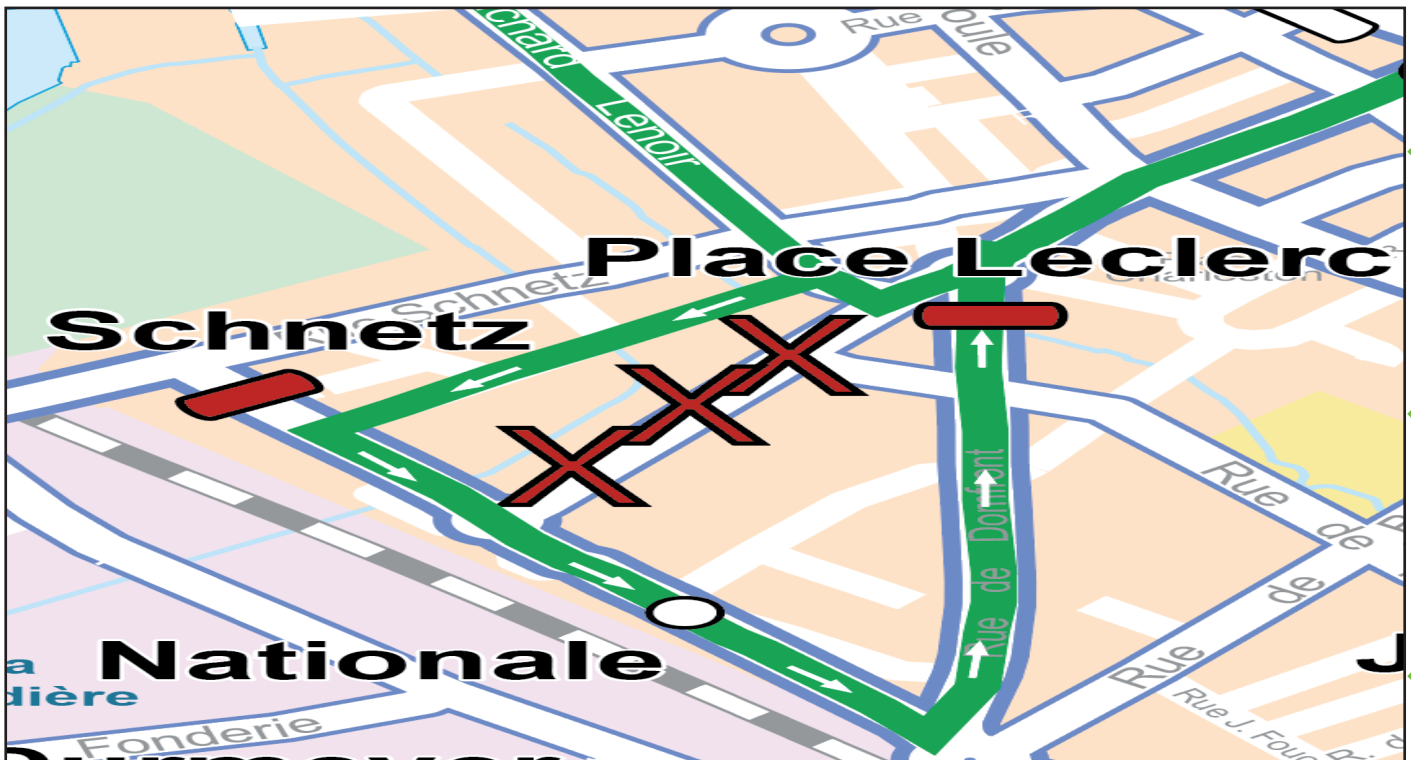

## LIGNE 3 :

**Du lundi 26 octobre au mercredi 04 octobre 2020, l'arrêt « Gare » sera temporairement inaccessible. Veuillez-vous reporter à l'arrêt « Nationale ».**

**En direction de St Georges des Groseillers, l'arrêt «Place Leclerc» est déplacé rue de Domfront.**