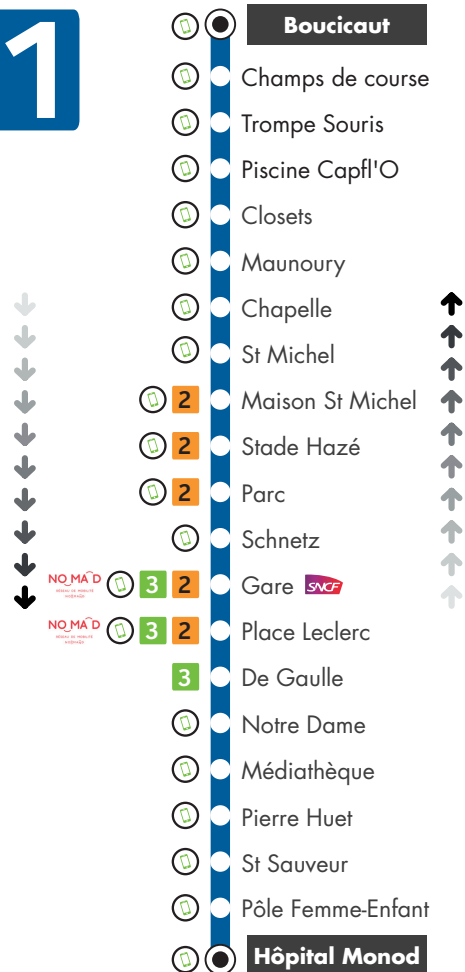

Bien voyager

Quelques règles pour bien voyager

LA VALIDATION EST OBLIGATOIRE

À chaque montée dans un véhicule du réseau, vous devez valider votre titre de transport, même en cas de correspondance.

LES PERSONNES À MOBILITÉ RÉDUITE SONT PRIORITAIRES.

Un emplacement permettant d'accueillir un fauteuil roulant est réservé à l'arrière de chaque véhicule.

UTILISEZ L'UN DES BOUTONS « ARRÊT DEMANDÉ »

Pour signaler votre intention de descendre. Pour votre sécurité, vous ne pouvez descendre qu'aux arrêts prévus et aménagés.

SI VOUS VOYAGEZ AVEC UNE POUSSETTE

Veuillez la positionner sur la plateforme devant, tournée dos à la route, freins enclenchés. Pour le confort de tous, le nombre de poussettes est limité à 2 par véhicule.

PLACES RÉSERVÉES

Toutes les places assises situées à l'avant des véhicules sont réservées en priorité aux personnes ayant des difficultés à se tenir debout. Merci de céder votre place à ces personnes.

IL EST INTERDIT DE FUMER

Pour le respect des autres voyageurs et conformément à la législation, il est interdit de fumer et de pototer dans les véhicules.

Plan schématique

TRANSPORT À LA DEMANDE