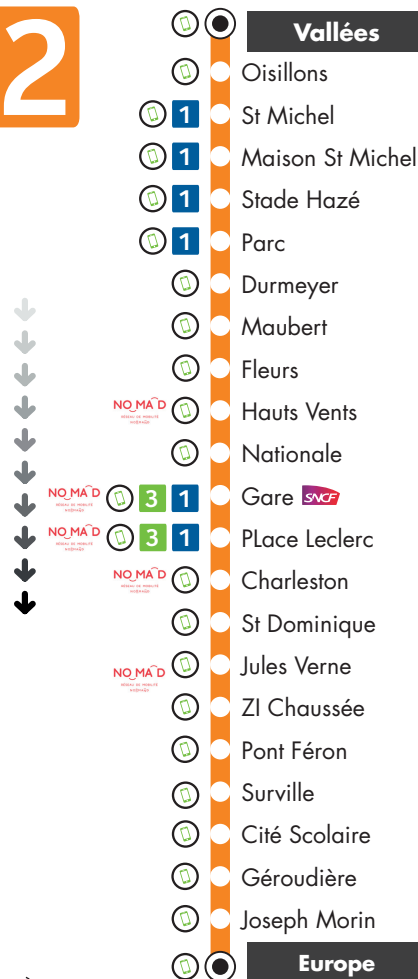

Bien voyager

Quelques règles pour bien voyager

LA VALIDATION EST OBLIGATOIRE

À chaque montée dans un véhicule du réseau, vous devez valider votre titre de transport, même en cas de correspondance.

LES PERSONNES À MOBILITÉ RÉDUITE SONT PRIORITAIRES.

Un emplacement permettant d'accueillir un fauteuil roulant est réservé à l'arrière de chaque véhicule.

UTILISEZ L'UN DES BOUTONS « ARRÊT DEMANDÉ »

Pour signaler votre intention de descendre. Pour votre sécurité, vous ne pouvez descendre qu'aux arrêts prévus et aménagés.

SI VOUS VOYAGEZ AVEC UNE POUSSETTE

Veuillez la positionner sur la plateforme devant, tournée dos à la route, freins enclenchés. Pour le confort de tous, le nombre de poussettes est limité à 2 par véhicule.

PLACES RESERVÉES

Toutes les places assises situées à l'avant des véhicules sont réservées en priorité aux personnes ayant des difficultés à se tenir debout. Merci de céder votre place à ces personnes.

IL EST INTERDIT DE FUMER

Pour le respect des autres voyageurs et conformément à la législation, il est interdit de fumer et de pototer dans les véhicules.

Plan schématique

TRANSPORT À LA DEMANDE