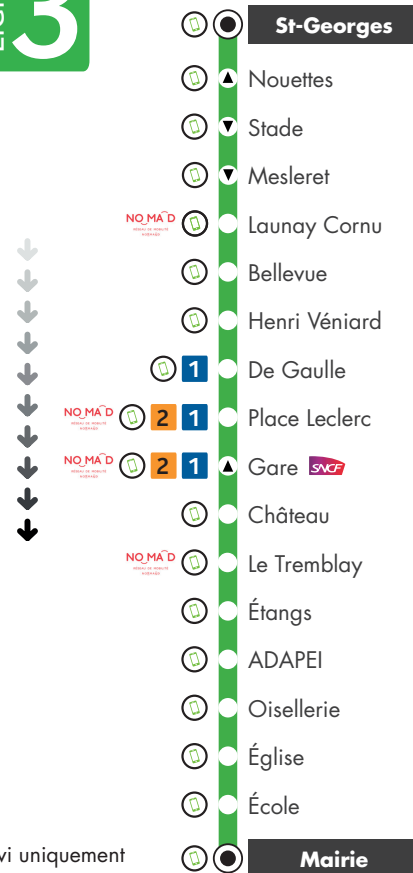

### SI VOUS VOYAGEZ AVEC UNE POUSSETTE

Veuillez la positionner sur la plateforme devant, tournée dos à la route, freins enclenchés. Pour le confort de tous, le nombre de poussettes est limité à 2 par véhicule.

### PLACES RESERVÉES

Toutes les places assises situées à l'avant des véhicules sont réservées en priorité aux personnes ayant des difficultés à se tenir debout. Merci de céder votre place à ces personnes.

## LIGNE 3

Arrêt desservi uniquement dans un sens

TRANSPORT À LA DEMANDE

LIGNE  
**3**

Direction > **ST-GEORGES**  
DES-GROSEILLERS

**LUNDI AU SAMEDI**

**DU 04 SEPTEMBRE 2023**  
**AU 02 SEPTEMBRE 2024**  
(sauf jours fériés)