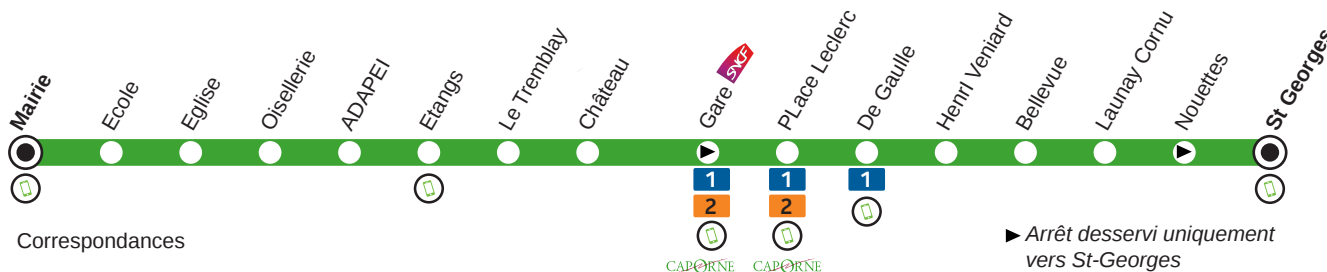

TOUTE L'ANNÉE

Mairie	07:40	08:20	09:00	10:00	11:00	12:00	13:00	14:00	15:00	16:10	17:00	18:10
Ecole	07:42	08:22	09:02	10:02	11:02	12:02	13:02	14:02	15:02	16:12	17:02	18:12
Eglise	07:42	08:22	09:02	10:02	11:02	12:02	13:02	14:02	15:02	16:12	17:02	18:12
Oisellerie	07:43	08:23	09:03	10:03	11:03	12:03	13:03	14:03	15:03	16:13	17:03	18:13
ADAPEI	07:45	08:25	09:05	10:05	11:05	12:05	13:05	14:05	15:05	16:15	17:05	18:15
Etangs	07:46	08:26	09:06	10:06	11:06	12:06	13:06	14:06	15:06	16:16	17:06	18:16
Le Tremblay	07:47	08:27	09:07	10:07	11:07	12:07	13:07	14:07	15:07	16:17	17:07	18:17
Château	07:48	08:28	09:08	10:08	11:08	12:08	13:08	14:08	15:08	16:18	17:08	18:18
Gare	07:49	08:29	09:09	10:09	11:09	12:09	13:09	14:09	15:09	16:19	17:09	18:19
Place Leclerc	07:50	08:30	09:10	10:10	11:10	12:10	13:10	14:10	15:10	16:20	17:10	18:20
De Gaulle	07:52	08:32	09:12	10:12	11:12	12:12	13:12	14:12	15:12	16:22	17:12	18:22
Henry Veniard	07:54	08:34	09:14	10:14	11:14	12:14	13:14	14:14	15:14	16:24	17:14	18:24
Bellevue	07:55	08:35	09:15	10:15	11:15	12:15	13:15	14:15	15:15	16:25	17:15	18:25
Launay Cornu	07:56	08:36	09:16	10:16	11:16	12:16	13:16	14:16	15:16	16:26	17:16	18:26
Nouettes	07:58	08:38	09:18	10:18	11:18	12:18	13:18	14:18	15:18	16:28	17:18	18:28
St Georges	07:59	08:39	09:19	10:19	11:19	12:19	13:19	14:19	15:19	16:29	17:19	18:29