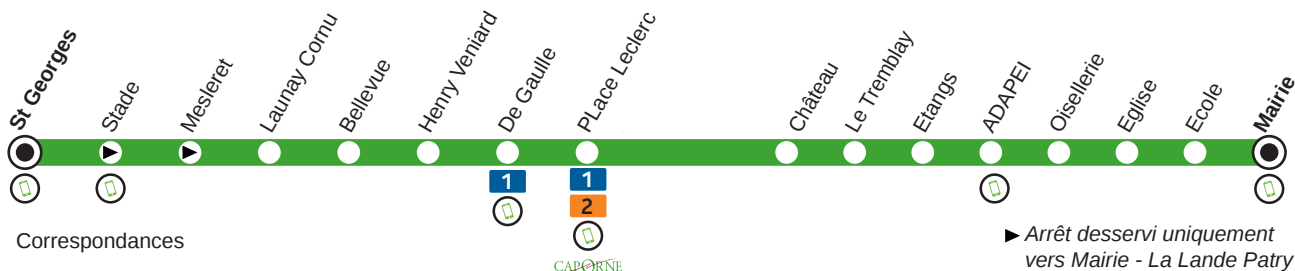

Le port de rollers est interdit dans les véhicules.

L'entrave à la fermeture ou à l'ouverture des portes des véhicules est interdite.

3

Direction > Mairie LA LANDE PATRY

LUNDI AU SAMEDI (sauf jours fériés)
du 2 septembre 2019 au 30 août 2020

**TOUTE
L'ANNÉE**

	07:20	08:00	08:40	09:20	10:20	11:20	12:20	13:20	14:20	15:20	16:30	17:30	18:30
St Georges	07:20	08:00	08:40	09:20	10:20	11:20	12:20	13:20	14:20	15:20	16:30	17:30	18:30
Stade	07:21	08:01	08:41	09:21	10:21	11:21	12:21	13:21	14:21	15:21	16:31	17:31	18:31
Mesleret	07:22	08:02	08:42	09:22	10:22	11:22	12:22	13:22	14:22	15:22	16:32	17:32	18:32
Launay Cornu	07:23	08:03	08:43	09:23	10:23	11:23	12:23	13:23	14:23	15:23	16:33	17:33	18:33
Bellevue	07:24	08:04	08:44	09:24	10:24	11:24	12:24	13:24	14:24	15:24	16:34	17:34	18:34
Henry Veniard	07:26	08:06	08:46	09:26	10:26	11:26	12:26	13:26	14:26	15:26	16:36	17:36	18:36
De Gaulle	07:28	08:08	08:48	09:28	10:28	11:28	12:28	13:28	14:28	15:28	16:38	17:38	18:38
Place Leclerc	07:30	08:10	08:50	09:30	10:30	11:30	12:30	13:30	14:30	15:30	16:40	17:40	18:40
Château	07:31	08:11	08:51	09:31	10:31	11:31	12:31	13:31	14:31	15:31	16:41	17:41	18:41
Le Tremblay	07:31	08:11	08:51	09:31	10:31	11:31	12:31	13:31	14:31	15:31	16:41	17:41	18:41
Etangs	07:32	08:12	08:52	09:32	10:32	11:32	12:32	13:32	14:32	15:32	16:42	17:42	18:42
ADAPEI	07:33	08:13	08:53	09:33	10:33	11:33	12:33	13:33	14:33	15:33	16:43	17:43	18:43
Oisellerie	07:35	08:15	08:55	09:35	10:35	11:35	12:35	13:35	14:35	15:35	16:45	17:45	18:45
Eglise	07:36	08:16	08:56	09:36	10:36	11:36	12:36	13:36	14:36	15:36	16:46	17:46	18:46
Ecole	07:37	08:17	08:57	09:37	10:37	11:37	12:37	13:37	14:37	15:37	16:47	17:47	18:47
Mairie	07:39	08:19	08:59	09:39	10:39	11:39	12:39	13:39	14:39	15:39	16:49	17:49	18:49