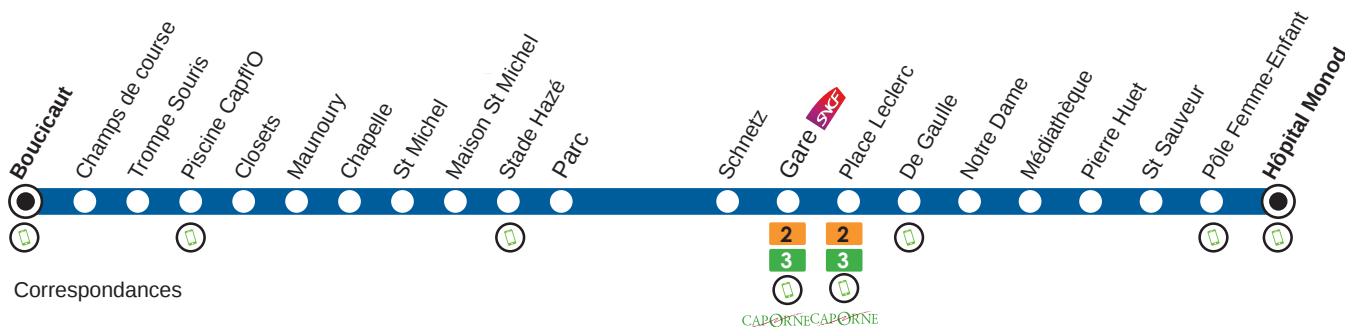

1

Direction > **Hôpital Monod FLERS**

LUNDI AU SAMEDI (sauf jours fériés)
du 6 juillet 2020 au 30 août 2020

Correspondances

CAPORNECAPORNE

Boucaut	07:05*	08:00	09:00	10:00	11:00	12:00	13:00	14:00	15:00	16:00	17:00	18:00	19:00
Trompe Souris	07:06*	08:01	09:01	10:01	11:01	12:01	13:01	14:01	15:01	16:01	17:01	18:01	19:01
Piscine Capfl'O	07:07*	08:02	09:02	10:02	11:02	12:02	13:02	14:02	15:02	16:02	17:02	18:02	19:02
Maunoury	07:08*	08:03	09:03	10:03	11:03	12:03	13:03	14:03	15:03	16:03	17:03	18:03	19:03
St Michel	07:10*	08:05	09:05	10:05	11:05	12:05	13:05	14:05	15:05	16:05	17:05	18:05	19:05
Maison St Michel	07:10*	08:06	09:06	10:06	11:06	12:06	13:06	14:06	15:06	16:06	17:06	18:06	19:06
Parc	07:12*	08:08	09:08	10:08	11:08	12:08	13:08	14:08	15:08	16:08	17:08	18:08	19:08
Gare	07:13*	08:09	09:09	10:09	11:09	12:09	13:09	14:09	15:09	16:09	17:09	18:09	19:09
Place Leclerc	07:14*	08:10	09:10	10:10	11:10	12:10	13:10	14:10	15:10	16:10	17:10	18:10	19:10
De Gaulle	07:16*	08:12	09:12	10:12	11:12	12:12	13:12	14:12	15:12	16:12	17:12	18:12	19:12
Notre Dame	07:17*	08:14	09:14	10:14	11:14	12:14	13:14	14:14	15:14	16:14	17:14	18:14	19:14
Médiathèque	07:17*	08:15	09:15	10:15	11:15	12:15	13:15	14:15	15:15	16:15	17:15	18:15	19:15
Pierre Huet	07:18*	08:16	09:16	10:16	11:16	12:16	13:16	14:16	15:16	16:16	17:16	18:16	19:16
St Sauveur	07:19*	08:18	09:18	10:18	11:18	12:18	13:18	14:18	15:18	16:18	17:18	18:18	19:18
Pôle Femme-Enfant	07:20*	08:20	09:20	10:20	11:20	12:20	13:20	14:20	15:20	16:20	17:20	18:20	19:20
Hôpital Monod	07:22*	08:22	09:22	10:22	11:22	12:22	13:22	14:22	15:22	16:22	17:22	18:22	19:22

* Ne circule pas le samedi

La VALIDATION : le geste OBLIGATOIRE.

Validez votre titre à chaque montée dans un véhicule.

**LA NON-VALIDATION VOUS EXPOSE
À UNE AMENDE.**