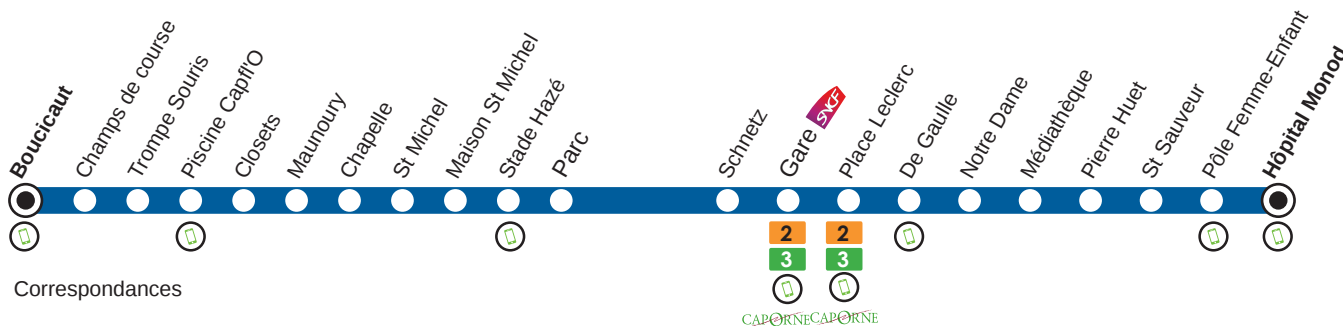

1

Direction > Hôpital Monod FLERS

LUNDI AU VENDREDI (sauf jours fériés)
du 2 septembre 2019 au 4 juillet 2020

HIVER

Correspondances

CAPORNE

Boucicaut	07:15	07:50	08:10	08:45	09:15	09:45	10:15	10:45	11:15	11:45	12:15	12:45
Trompe Souris	07:16	07:51	08:11	08:46	09:16	09:46	10:16	10:46	11:16	11:46	12:16	12:46
Piscine Capfl'O	07:17	07:52	08:12	08:47	09:17	09:47	10:17	10:47	11:17	11:47	12:17	12:47
Maunoury	07:18	07:53	08:13	08:48	09:18	09:48	10:18	10:48	11:18	11:48	12:18	12:48
St Michel	07:20	07:55	08:15	08:50	09:20	09:50	10:20	10:50	11:20	11:50	12:20	12:50
Maison St Michel	07:20	07:56	08:16	08:51	09:21	09:51	10:21	10:51	11:21	11:51	12:21	12:51
Parc	07:22	07:58	08:18	08:53	09:23	09:53	10:23	10:53	11:23	11:53	12:23	12:53
Gare	07:23	07:59	08:19	08:54	09:24	09:54	10:24	10:54	11:24	11:54	12:24	12:54
Place Leclerc	07:24	08:00	08:20	08:55	09:25	09:55	10:25	10:55	11:25	11:55	12:25	12:55
De Gaulle	07:26	08:02	08:22	08:57	09:27	09:57	10:27	10:57	11:27	11:57	12:27	12:57
Notre Dame	07:27	08:05	08:24	08:59	09:29	09:59	10:29	10:59	11:29	11:59	12:29	12:59
Médiathèque	07:27	08:08	08:25	09:00	09:30	10:00	10:30	11:00	11:30	12:00	12:30	13:00
Pierre Huet	07:28	08:09	08:26	09:01	09:31	10:01	10:31	11:01	11:31	12:01	12:31	13:01
St Sauveur	07:29	08:10	08:28	09:03	09:33	10:03	10:33	11:03	11:33	12:03	12:33	13:03
Pôle Femme-Enfant	07:30	08:12	08:30	09:05	09:35	10:05	10:35	11:05	11:35	12:05	12:35	13:05
Hôpital Monod	07:32	08:14	08:32	09:07	09:37	10:07	10:37	11:07	11:37	12:07	12:37	13:07

Boucicaut	13:20	13:45	14:15	14:45	15:15	15:45	16:15	16:45	17:15	17:45	18:15	18:45	19:15
Trompe Souris	13:21	13:46	14:16	14:46	15:16	15:46	16:16	16:46	17:16	17:46	18:16	18:46	19:16
Piscine Capfl'O	13:22	13:47	14:17	14:47	15:17	15:47	16:17	16:47	17:17	17:47	18:17	18:47	19:17
Maunoury	13:23	13:48	14:18	14:48	15:18	15:48	16:18	16:48	17:18	17:48	18:18	18:48	19:18
St Michel	13:25	13:50	14:20	14:50	15:20	15:50	16:20	16:50	17:20	17:50	18:20	18:50	19:20
Maison St Michel	13:26	13:51	14:21	14:51	15:21	15:51	16:21	16:51	17:21	17:51	18:21	18:51	19:21
Parc	13:28	13:53	14:23	14:53	15:23	15:53	16:23	16:53	17:23	17:53	18:23	18:53	19:23
Gare	13:29	13:54	14:24	14:54	15:24	15:54	16:24	16:54	17:24	17:54	18:24	18:54	19:24
Place Leclerc	13:30	13:55	14:25	14:55	15:25	15:55	16:25	16:55	17:25	17:55	18:25	18:55	19:25
De Gaulle	13:32	13:57	14:27	14:57	15:27	15:57	16:27	16:57	17:27	17:57	18:27	18:57	19:27
Notre Dame	13:34	13:59	14:29	14:59	15:29	15:59	16:29	16:59	17:29	17:59	18:29	18:59	19:29
Médiathèque	13:35	14:00	14:30	15:00	15:30	16:00	16:30	17:00	17:30	18:00	18:30	19:00	19:30
Pierre Huet	13:36	14:01	14:31	15:01	15:31	16:01	16:31	17:01	17:31	18:01	18:31	19:01	19:31
St Sauveur	13:38	14:03	14:33	15:03	15:33	16:03	16:33	17:03	17:33	18:03	18:33	19:03	19:33
Pôle Femme-Enfant	13:40	14:05	14:35	15:05	15:35	16:05	16:35	17:05	17:35	18:05	18:35	19:05	19:35
Hôpital Monod	13:42	14:07	14:37	15:07	15:37	16:07	16:37	17:07	17:37	18:07	18:37	19:07	19:37