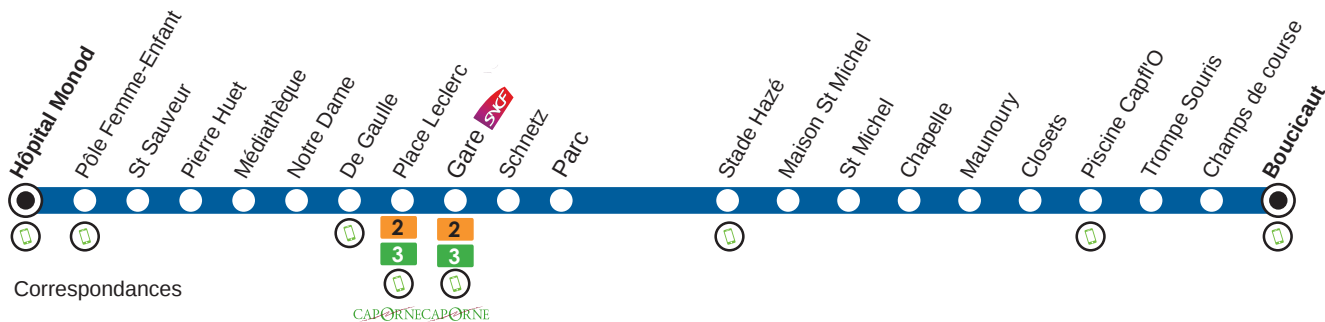

1

Direction > **Boucicaut FLERS**

LUNDI AU SAMEDI (sauf jours fériés)
du 6 juillet 2020 au 30 août 2020

ÉTÉ

	07:30	08:30	09:30	10:30	11:30	12:30	13:30	14:30	15:30	16:30	17:30	18:30
Hôpital Monod	07:30	08:30	09:30	10:30	11:30	12:30	13:30	14:30	15:30	16:30	17:30	18:30
Pôle Femme-Enfant	07:31	08:31	09:31	10:31	11:31	12:31	13:31	14:31	15:31	16:31	17:31	18:31
St Sauveur	07:32	08:32	09:32	10:32	11:32	12:32	13:32	14:32	15:32	16:32	17:32	18:32
Pierre Huet	07:33	08:33	09:33	10:33	11:33	12:33	13:33	14:33	15:33	16:33	17:33	18:33
Médiathèque	07:34	08:34	09:34	10:34	11:34	12:34	13:34	14:34	15:34	16:34	17:34	18:34
Notre Dame	07:35	08:35	09:35	10:35	11:35	12:35	13:35	14:35	15:35	16:35	17:35	18:35
De Gaulle	07:37	08:37	09:37	10:37	11:37	12:37	13:37	14:37	15:37	16:37	17:37	18:37
Place Leclerc	07:39	08:39	09:39	10:39	11:39	12:39	13:39	14:39	15:39	16:39	17:39	18:39
Gare	07:40	08:40	09:40	10:40	11:40	12:40	13:40	14:40	15:40	16:40	17:40	18:40
Parc	07:41	08:41	09:41	10:41	11:41	12:41	13:41	14:41	15:41	16:41	17:41	18:41
Maison St Michel	07:43	08:43	09:43	10:43	11:43	12:43	13:43	14:43	15:43	16:43	17:43	18:43
St Michel	07:44	08:44	09:44	10:44	11:44	12:44	13:44	14:44	15:44	16:44	17:44	18:44
Maunoury	07:46	08:46	09:46	10:46	11:46	12:46	13:46	14:46	15:46	16:46	17:46	18:46
Piscine Capfl'O	07:49	08:49	09:49	10:49	11:49	12:49	13:49	14:49	15:49	16:49	17:49	18:49
Trompe Souris	07:50	08:50	09:50	10:50	11:50	12:50	13:50	14:50	15:50	16:50	17:50	18:50
Boucicaut	07:52	08:52	09:52	10:52	11:52	12:52	13:52	14:52	15:52	16:52	17:52	18:52

La VALIDATION : le geste OBLIGATOIRE.
Validez votre titre à chaque montée dans un véhicule.

**LA NON-VALIDATION VOUS EXPOSE
À UNE AMENDE.**