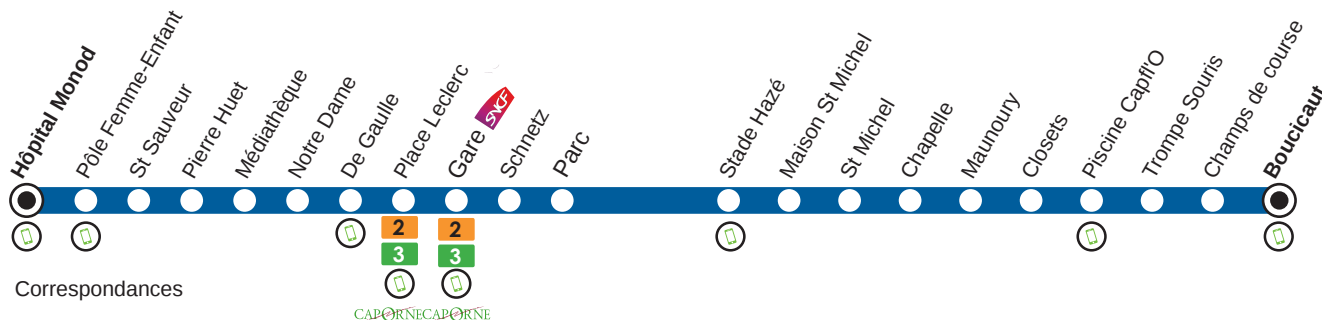

1

Direction > Boucicaut FLERS

SAMEDI (sauf jours fériés)
du 2 septembre 2019 au 4 juillet 2020

HIVER

Hôpital Monod	07:40	08:05	08:40	09:10	09:40	10:10	10:40	11:10	11:40
Pôle Femme-Enfant	07:41	08:06	08:41	09:11	09:41	10:11	10:41	11:11	11:41
St Sauveur	07:42	08:07	08:42	09:12	09:42	10:12	10:42	11:12	11:42
Pierre Huet	07:43	08:08	08:43	09:13	09:43	10:13	10:43	11:13	11:43
Médiathèque	07:44	08:09	08:44	09:14	09:44	10:14	10:44	11:14	11:44
Notre Dame	07:45	08:10	08:45	09:15	09:45	10:15	10:45	11:15	11:45
De Gaulle	07:47	08:12	08:47	09:17	09:47	10:17	10:47	11:17	11:47
Place Leclerc	07:49	08:14	08:49	09:19	09:49	10:19	10:49	11:19	11:49
Gare	07:50	08:15	08:50	09:20	09:50	10:20	10:50	11:20	11:50
Parc	07:51	08:16	08:51	09:21	09:51	10:21	10:51	11:21	11:51
Maison St Michel	07:53	08:18	08:53	09:23	09:53	10:23	10:53	11:23	11:53
St Michel	07:54	08:19	08:54	09:24	09:54	10:24	10:54	11:24	11:54
Maunoury	07:56	08:21	08:56	09:26	09:56	10:26	10:56	11:26	11:56
Piscine Capff'O	07:59	08:24	08:59	09:29	09:59	10:29	10:59	11:29	11:59
Trompe Souris	08:00	08:25	09:00	09:30	10:00	10:30	11:00	11:30	12:00
Boucicaut	08:02	08:27	09:02	09:32	10:02	10:32	11:02	11:32	12:02

Hôpital Monod	12:10	12:35	13:10	13:45	14:45	15:45	16:45	17:45	18:45
Pôle Femme-Enfant	12:11	12:36	13:11	13:46	14:46	15:46	16:46	17:46	18:46
St Sauveur	12:12	12:37	13:12	13:47	14:47	15:47	16:47	17:47	18:47
Pierre Huet	12:13	12:38	13:13	13:48	14:48	15:48	16:48	17:48	18:48
Médiathèque	12:14	12:39	13:14	13:49	14:49	15:49	16:49	17:49	18:49
Notre Dame	12:15	12:40	13:15	13:50	14:50	15:50	16:50	17:50	18:50
De Gaulle	12:17	12:42	13:17	13:52	14:52	15:52	16:52	17:52	18:52
Place Leclerc	12:19	12:44	13:19	13:54	14:54	15:54	16:54	17:54	18:54
Gare	12:20	12:45	13:20	13:55	14:55	15:55	16:55	17:55	18:55
Parc	12:21	12:46	13:21	13:56	14:56	15:56	16:56	17:56	18:56
Maison St Michel	12:23	12:48	13:23	13:58	14:58	15:58	16:58	17:58	18:58
St Michel	12:24	12:49	13:24	13:59	14:59	15:59	16:59	17:59	18:59
Maunoury	12:26	12:51	13:26	14:01	15:01	16:01	17:01	18:01	19:01
Piscine Capff'O	12:29	12:54	13:29	14:04	15:04	16:04	17:04	18:04	19:04
Trompe Souris	12:30	12:55	13:30	14:05	15:05	16:05	17:05	18:05	19:05
Boucicaut	12:32	12:57	13:32	14:07	15:07	16:07	17:07	18:07	19:07