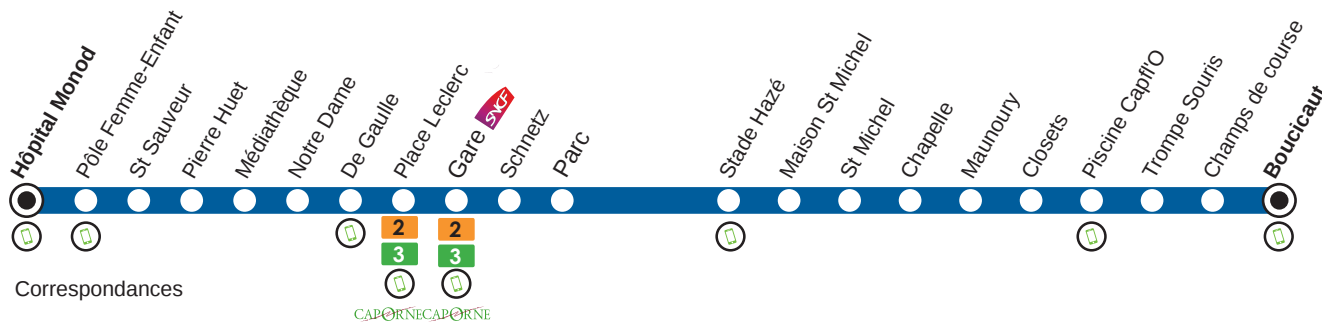

Le port de rollers est interdit dans les véhicules.

L'entrave à la fermeture ou à l'ouverture des portes des véhicules est interdite.

1

Direction &gt; Boucicaut FLERS

LUNDI AU VENDREDI (sauf jours fériés)  
du 2 septembre 2019 au 4 juillet 2020

HIVER

<b>Hôpital Monod</b>	<b>07:15</b>	<b>07:45</b>	<b>08:15</b>	<b>08:45</b>	<b>09:15</b>	<b>09:45</b>	<b>10:15</b>	<b>10:45</b>	<b>11:15</b>	<b>11:45</b>	<b>12:15</b>	<b>12:37</b>
Pôle Femme-Enfant	07:16	07:46	08:16	08:46	09:16	09:46	10:16	10:46	11:16	11:46	12:16	12:38
St Sauveur	07:17	07:47	08:17	08:47	09:17	09:47	10:17	10:47	11:17	11:47	12:17	12:39
Pierre Huet	07:18	07:48	08:18	08:48	09:18	09:48	10:18	10:48	11:18	11:48	12:18	12:40
Médiathèque	07:19	07:49	08:19	08:49	09:19	09:49	10:19	10:49	11:19	11:49	12:19	12:41
Notre Dame	07:20	07:50	08:20	08:50	09:20	09:50	10:20	10:50	11:20	11:50	12:20	12:42
De Gaulle	07:22	07:52	08:22	08:52	09:22	09:52	10:22	10:52	11:22	11:52	12:22	12:44
Place Leclerc	07:24	07:54	08:24	08:54	09:24	09:54	10:24	10:54	11:24	11:54	12:24	12:46
Gare	07:25	07:55	08:25	08:55	09:25	09:55	10:25	10:55	11:25	11:55	12:25	12:47
Parc	07:26	07:56	08:26	08:56	09:26	09:56	10:26	10:56	11:26	11:56	12:26	12:48
Maison St Michel	07:28	07:58	08:28	08:58	09:28	09:58	10:28	10:58	11:28	11:58	12:28	12:50
St Michel	07:29	07:59	08:29	08:59	09:29	09:59	10:29	10:59	11:29	11:59	12:29	12:51
Maunoury	07:31	08:01	08:31	09:01	09:31	10:01	10:31	11:01	11:31	12:01	12:31	12:53
Piscine Capfl'O	07:34	08:04	08:34	09:04	09:34	10:04	10:34	11:04	11:34	12:04	12:34	12:56
Trompe Souris	07:35	08:05	08:35	09:05	09:35	10:05	10:35	11:05	11:35	12:05	12:35	12:57
<b>Boucicaut</b>	<b>07:37</b>	<b>08:07</b>	<b>08:37</b>	<b>09:07</b>	<b>09:37</b>	<b>10:07</b>	<b>10:37</b>	<b>11:07</b>	<b>11:37</b>	<b>12:07</b>	<b>12:37</b>	<b>12:59</b>