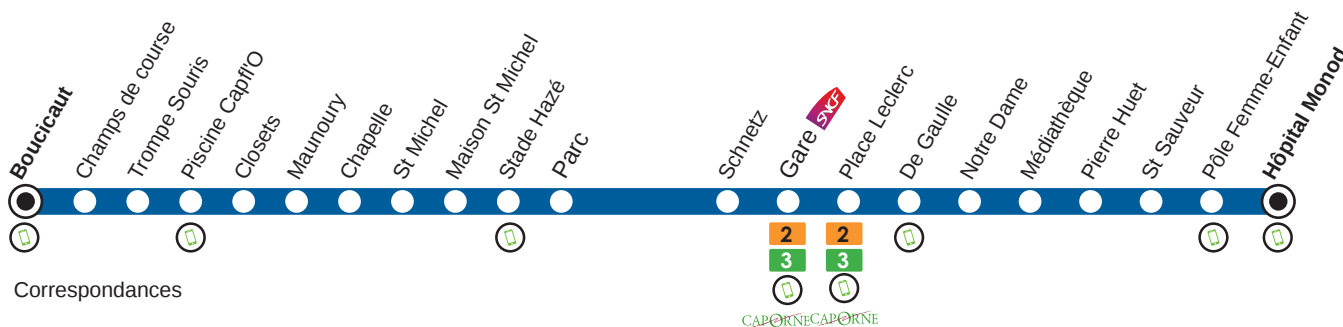

1

Direction > Hôpital Monod FLERS

SAMEDI (sauf jours fériés)
du 2 septembre 2019 au 4 juillet 2020

HIVER

Boucicaut	07:40	08:05	08:40	09:10	09:40	10:10	10:40	11:10	11:40
Trompe Souris	07:41	08:06	08:41	09:11	09:41	10:11	10:41	11:11	11:41
Piscine Capfl'O	07:42	08:07	08:42	09:12	09:42	10:12	10:42	11:12	11:42
Maunoury	07:43	08:08	08:43	09:13	09:43	10:13	10:43	11:13	11:43
St Michel	07:45	08:10	08:45	09:15	09:45	10:15	10:45	11:15	11:45
Maison St Michel	07:46	08:11	08:46	09:16	09:46	10:16	10:46	11:16	11:46
Parc	07:48	08:13	08:48	09:18	09:48	10:18	10:48	11:18	11:48
Gare	07:49	08:14	08:49	09:19	09:49	10:19	10:49	11:19	11:49
Place Leclerc	07:50	08:15	08:50	09:20	09:50	10:20	10:50	11:20	11:50
De Gaulle	07:52	08:17	08:52	09:22	09:52	10:22	10:52	11:22	11:52
Notre Dame	07:55	08:19	08:54	09:24	09:54	10:24	10:54	11:24	11:54
Médiathèque	07:58	08:20	08:55	09:25	09:55	10:25	10:55	11:25	11:55
Pierre Huet	07:59	08:21	08:56	09:26	09:56	10:26	10:56	11:26	11:56
St Sauveur	08:00	08:23	08:58	09:28	09:58	10:28	10:58	11:28	11:58
Pôle Femme-Enfant	08:02	08:25	09:00	09:30	10:00	10:30	11:00	11:30	12:00
Hôpital Monod	08:04	08:27	09:02	09:32	10:02	10:32	11:02	11:32	12:02

Boucicaut	12:10	12:45	13:20	14:20	15:20	16:20	17:20	18:20	19:15
Trompe Souris	12:11	12:46	13:21	14:21	15:21	16:21	17:21	18:21	19:16
Piscine Capfl'O	12:12	12:47	13:22	14:22	15:22	16:22	17:22	18:22	19:17
Maunoury	12:13	12:48	13:23	14:23	15:23	16:23	17:23	18:23	19:18
St Michel	12:15	12:50	13:25	14:25	15:25	16:25	17:25	18:25	19:20
Maison St Michel	12:16	12:51	13:26	14:26	15:26	16:26	17:26	18:26	19:21
Parc	12:18	12:53	13:28	14:28	15:28	16:28	17:28	18:28	19:23
Gare	12:19	12:54	13:29	14:29	15:29	16:29	17:29	18:29	19:24
Place Leclerc	12:20	12:55	13:30	14:30	15:30	16:30	17:30	18:30	19:25
De Gaulle	12:22	12:57	13:32	14:32	15:32	16:32	17:32	18:32	19:27
Notre Dame	12:24	12:59	13:34	14:34	15:34	16:34	17:34	18:34	19:29
Médiathèque	12:25	13:00	13:35	14:35	15:35	16:35	17:35	18:35	19:30
Pierre Huet	12:26	13:01	13:36	14:36	15:36	16:36	17:36	18:36	19:31
St Sauveur	12:28	13:03	13:38	14:38	15:38	16:38	17:38	18:38	19:33
Pôle Femme-Enfant	12:30	13:05	13:40	14:40	15:40	16:40	17:40	18:40	19:35
Hôpital Monod	12:32	13:07	13:42	14:42	15:42	16:42	17:42	18:42	19:37