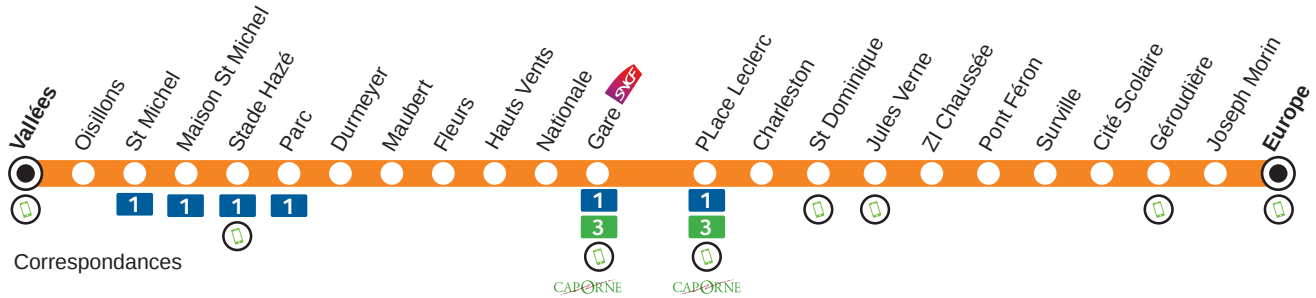

2

Direction > Europe FLERS

LUNDI AU SAMEDI (sauf jours fériés)
du 6 juillet 2020 au 30 août 2020

Vallées	07:30	08:30	09:30	10:30	11:30	12:30	13:30	14:30	15:30	16:30	17:30	18:30
St Michel	07:31	08:31	09:31	10:31	11:31	12:31	13:31	14:31	15:31	16:31	17:31	18:31
Stade Hazé	07:33	08:33	09:33	10:33	11:33	12:33	13:33	14:33	15:33	16:33	17:33	18:33
Maubert	07:36	08:36	09:36	10:36	11:36	12:36	13:36	14:36	15:36	16:36	17:36	18:36
Fleurs	07:38	08:38	09:38	10:38	11:38	12:38	13:38	14:38	15:38	16:38	17:38	18:38
Hauts Vents	07:40	08:40	09:40	10:40	11:40	12:40	13:40	14:40	15:40	16:40	17:40	18:40
Gare	07:42	08:42	09:42	10:42	11:42	12:42	13:42	14:42	15:42	16:42	17:42	18:42
PLace Leclerc	07:43	08:43	09:43	10:43	11:43	12:43	13:43	14:43	15:43	16:43	17:43	18:43
Charleston	07:46	08:46	09:46	10:46	11:46	12:46	13:46	14:46	15:46	16:46	17:46	18:46
St Dominique	07:47	08:47	09:47	10:47	11:47	12:47	13:47	14:47	15:47	16:47	17:47	18:47
Jules Verne	07:48	08:48	09:48	10:48	11:48	12:48	13:48	14:48	15:48	16:48	17:48	18:48
Pont Féron	07:50	08:50	09:50	10:50	11:50	12:50	13:50	14:50	15:50	16:50	17:50	18:50
Cité Scolaire	07:52	08:52	09:52	10:52	11:52	12:52	13:52	14:52	15:52	16:52	17:52	18:52
Géroudière	07:53	08:53	09:53	10:53	11:53	12:53	13:53	14:53	15:53	16:53	17:53	18:53
Europe	07:56	08:56	09:56	10:56	11:56	12:56	13:56	14:56	15:56	16:56	17:56	18:56

La VALIDATION : le geste OBLIGATOIRE.
Validez votre titre à chaque montée dans un véhicule.

**LA NON-VALIDATION VOUS EXPOSE
À UNE AMENDE.**