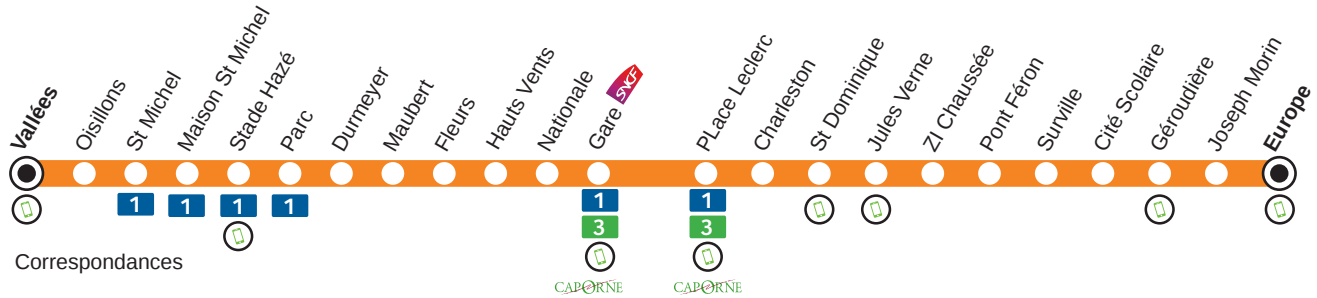

Vallées	07:25	07:55	08:29	08:59	09:29	09:59	10:29	10:59	11:30	11:59	12:29
St Michel	07:26	07:56	08:30	09:00	09:30	10:00	10:30	11:00	11:31	12:00	12:30
Stade Hazé	07:28	07:58	08:32	09:02	09:32	10:02	10:32	11:02	11:33	12:02	12:32
Maubert	07:31	08:01	08:35	09:05	09:35	10:05	10:35	11:05	11:36	12:05	12:35
Fleurs	07:33	08:03	08:37	09:07	09:37	10:07	10:37	11:07	11:38	12:07	12:37
Hauts Vents	07:35	08:05	08:39	09:09	09:39	10:09	10:39	11:09	11:40	12:09	12:39
Gare	07:37	08:07	08:41	09:11	09:41	10:11	10:41	11:11	11:42	12:11	12:41
PPlace Leclerc	07:38	08:08	08:42	09:12	09:42	10:12	10:42	11:12	11:43	12:12	12:42
Charleston	07:41	08:11	08:45	09:15	09:45	10:15	10:45	11:15	11:46	12:15	12:45
St Dominique	07:42	08:12	08:46	09:16	09:46	10:16	10:46	11:16	11:47	12:16	12:46
Jules Verne	07:43	08:13	08:47	09:17	09:47	10:17	10:47	11:17	11:48	12:17	12:47
Pont Féron	07:45	08:15	08:49	09:19	09:49	10:19	10:49	11:19	11:50	12:19	12:49
Cité Scolaire	07:47	08:17	08:51	09:21	09:51	10:21	10:51	11:21	11:52	12:21	12:51
Gérardière	07:48	08:18	08:52	09:22	09:52	10:22	10:52	11:22	11:53	12:22	12:52
Europe	07:51	08:21	08:55	09:25	09:55	10:25	10:55	11:25	11:56	12:25	12:55