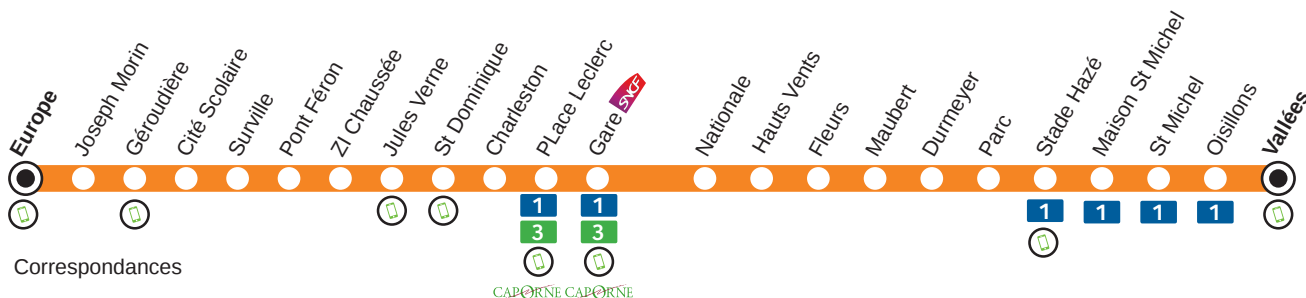

2

Direction > Vallées FLERS

LUNDI AU VENDREDI (sauf jours fériés)
du 2 septembre 2019 au 4 juillet 2020

HIVER

Europe	07:55	08:21	08:55	09:25	09:55	10:25	10:55	11:25	11:56	12:25	12:55
Gérardière	07:56	08:22	08:56	09:26	09:56	10:26	10:56	11:26	11:57	12:26	12:56
Cité Scolaire	07:57	08:23	08:57	09:27	09:57	10:27	10:57	11:27	11:58	12:27	12:57
Pont Féron	07:59	08:25	08:59	09:29	09:59	10:29	10:59	11:29	12:00	12:29	12:59
Jules Verne	08:01	08:27	09:01	09:31	10:01	10:31	11:01	11:31	12:02	12:31	13:01
St Dominique	08:02	08:28	09:02	09:32	10:02	10:32	11:02	11:32	12:03	12:32	13:02
Charleston	08:04	08:30	09:04	09:34	10:04	10:34	11:04	11:34	12:05	12:34	13:04
Place Leclerc	08:08	08:34	09:08	09:38	10:08	10:38	11:08	11:38	12:09	12:38	13:08
Gare	08:09	08:35	09:09	09:39	10:09	10:39	11:09	11:39	12:10	12:39	13:09
Hauts Vents	08:12	08:38	09:12	09:42	10:12	10:42	11:12	11:42	12:13	12:42	13:12
Fleurs	08:13	08:39	09:13	09:43	10:13	10:43	11:13	11:43	12:14	12:43	13:13
Maubert	08:15	08:41	09:15	09:45	10:15	10:45	11:15	11:45	12:16	12:45	13:15
Stade Hazé	08:19	08:45	09:19	09:49	10:19	10:49	11:19	11:49	12:20	12:49	13:19
St Michel	08:20	08:46	09:20	09:50	10:20	10:50	11:20	11:50	12:21	12:50	13:20
Vallées	08:24	08:50	09:24	09:54	10:24	10:54	11:24	11:54	12:25	12:54	13:24

Europe	13:30	13:55	14:25	14:55	15:25	15:55	16:29	16:55	17:26	18:05	18:31	19:00
Gérardière	13:31	13:56	14:26	14:56	15:26	15:56	16:30	16:56	17:27	18:06	18:32	19:01
Cité Scolaire	13:32	13:57	14:27	14:57	15:27	15:57	16:31	16:57	17:28	18:07	18:33	19:02
Pont Féron	13:34	13:59	14:29	14:59	15:29	15:59	16:33	16:59	17:30	18:09	18:35	19:04
Jules Verne	13:36	14:01	14:31	15:01	15:31	16:01	16:35	17:01	17:32	18:11	18:37	19:06
St Dominique	13:37	14:02	14:32	15:02	15:32	16:02	16:36	17:02	17:33	18:12	18:38	19:07
Charleston	13:39	14:04	14:34	15:04	15:34	16:04	16:38	17:04	17:35	18:14	18:40	19:09
Place Leclerc	13:43	14:08	14:38	15:08	15:38	16:08	16:42	17:08	17:39	18:18	18:44	19:13
Gare	13:44	14:09	14:39	15:09	15:39	16:09	16:43	17:09	17:40	18:19	18:45	19:14
Hauts Vents	13:47	14:12	14:42	15:12	15:42	16:12	16:46	17:12	17:43	18:22	18:48	19:17
Fleurs	13:48	14:13	14:43	15:13	15:43	16:13	16:47	17:13	17:44	18:23	18:49	19:18
Maubert	13:50	14:15	14:45	15:15	15:45	16:15	16:49	17:15	17:46	18:25	18:51	19:20
Stade Hazé	13:54	14:19	14:49	15:19	15:49	16:19	16:53	17:19	17:50	18:29	18:55	19:24
St Michel	13:55	14:20	14:50	15:20	15:50	16:20	16:54	17:20	17:51	18:30	18:56	19:25
Vallées	13:59	14:24	14:54	15:24	15:54	16:24	16:58	17:24	17:55	18:34	19:00	19:29