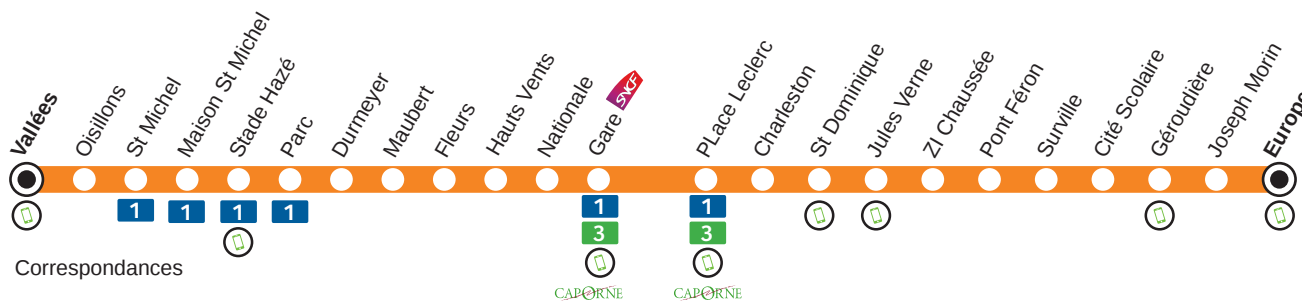

2

Direction > Europe FLERS

SAMEDI (sauf jours fériés)
du 2 septembre 2019 au 4 juillet 2020

HIVER