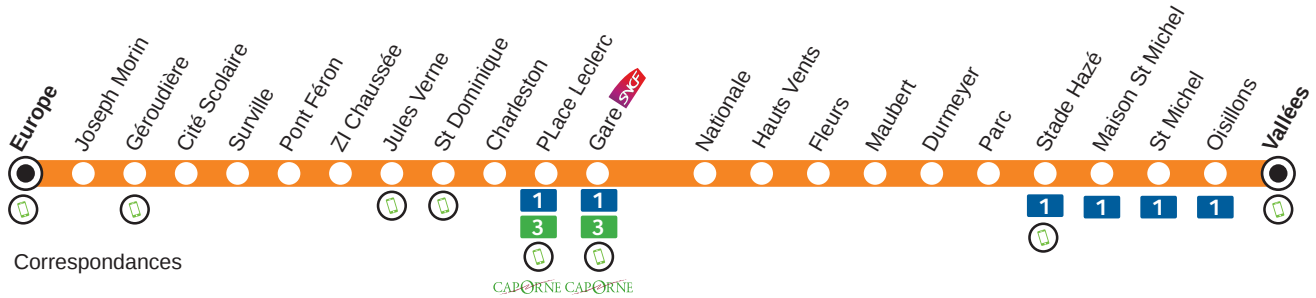

Europe	07:00	07:56	08:56	09:56	10:56	11:56	12:56	13:56	14:56	15:56	16:56	17:56	18:56
Géroaudière	07:01	07:57	08:57	09:57	10:57	11:57	12:57	13:57	14:57	15:57	16:57	17:57	18:57
Cité Scolaire	07:02	07:58	08:58	09:58	10:58	11:58	12:58	13:58	14:58	15:58	16:58	17:58	18:58
Pont Féron	07:04	08:00	09:00	10:00	11:00	12:00	13:00	14:00	15:00	16:00	17:00	18:00	19:00
Jules Verne	07:06	08:02	09:02	10:02	11:02	12:02	13:02	14:02	15:02	16:02	17:02	18:02	19:02
St Dominique	07:07	08:03	09:03	10:03	11:03	12:03	13:03	14:03	15:03	16:03	17:03	18:03	19:03
Charleston	07:09	08:05	09:05	10:05	11:05	12:05	13:05	14:05	15:05	16:05	17:05	18:05	19:05
Place Leclerc	07:13	08:09	09:09	10:09	11:09	12:09	13:09	14:09	15:09	16:09	17:09	18:09	19:09
Gare	07:14	08:10	09:10	10:10	11:10	12:10	13:10	14:10	15:10	16:10	17:10	18:10	19:10
Hauts Vents	07:17	08:13	09:13	10:13	11:13	12:13	13:13	14:13	15:13	16:13	17:13	18:13	19:13
Fleurs	07:18	08:14	09:14	10:14	11:14	12:14	13:14	14:14	15:14	16:14	17:14	18:14	19:14
Maubert	07:20	08:16	09:16	10:16	11:16	12:16	13:16	14:16	15:16	16:16	17:16	18:16	19:16
Stade Hazé	07:24	08:20	09:20	10:20	11:20	12:20	13:20	14:20	15:20	16:20	17:20	18:20	19:20
St Michel	07:25	08:21	09:21	10:21	11:21	12:21	13:21	14:21	15:21	16:21	17:21	18:21	19:21
Vallées	07:29	08:25	09:25	10:25	11:25	12:25	13:25	14:25	15:25	16:25	17:25	18:25	19:25