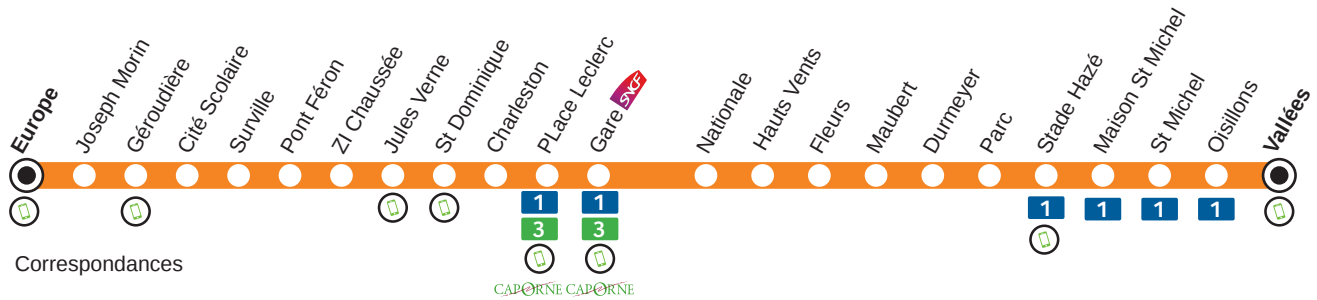

2

Direction > Vallées FLERS

SAMEDI (sauf jours fériés)
du 2 septembre 2019 au 4 juillet 2020