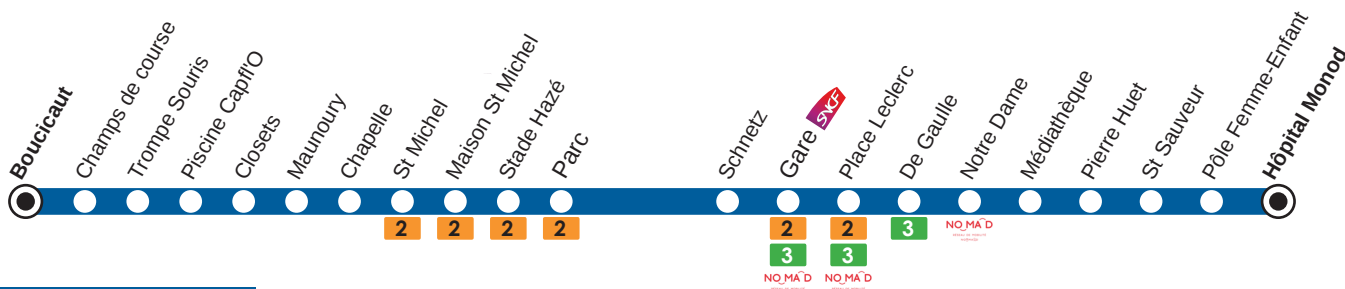

1

Direction > Hôpital Monod FLERS

DU 5 JUILLET 2021
AU 29 AOÛT 2021 (sauf jours fériés)

LUNDI AU SAMEDI

Boucicaut	07:05*	08:00	09:00	10:00	11:00	12:00	13:00	14:00	15:00	16:00	17:00	18:00	19:00
Trompe Souris	07:06*	08:01	09:01	10:01	11:01	12:01	13:01	14:01	15:01	16:01	17:01	18:01	19:01
Piscine Capfl'O	07:07*	08:02	09:02	10:02	11:02	12:02	13:02	14:02	15:02	16:02	17:02	18:02	19:02
Maunoury	07:08*	08:03	09:03	10:03	11:03	12:03	13:03	14:03	15:03	16:03	17:03	18:03	19:03
St Michel	07:10*	08:05	09:05	10:05	11:05	12:05	13:05	14:05	15:05	16:05	17:05	18:05	19:05
Maison St Michel	07:10*	08:06	09:06	10:06	11:06	12:06	13:06	14:06	15:06	16:06	17:06	18:06	19:06
Parc	07:12*	08:08	09:08	10:08	11:08	12:08	13:08	14:08	15:08	16:08	17:08	18:08	19:08
Gare	07:13*	08:09	09:09	10:09	11:09	12:09	13:09	14:09	15:09	16:09	17:09	18:09	19:09
Place Leclerc	07:14*	08:10	09:10	10:10	11:10	12:10	13:10	14:10	15:10	16:10	17:10	18:10	19:10
De Gaulle	07:16*	08:12	09:12	10:12	11:12	12:12	13:12	14:12	15:12	16:12	17:12	18:12	19:12
Notre Dame	07:17*	08:14	09:14	10:14	11:14	12:14	13:14	14:14	15:14	16:14	17:14	18:14	19:14
Médiathèque	07:17*	08:15	09:15	10:15	11:15	12:15	13:15	14:15	15:15	16:15	17:15	18:15	19:15
Pierre Huet	07:18*	08:16	09:16	10:16	11:16	12:16	13:16	14:16	15:16	16:16	17:16	18:16	19:16
St Sauveur	07:19*	08:18	09:18	10:18	11:18	12:18	13:18	14:18	15:18	16:18	17:18	18:18	19:18
Pôle Femme-Enfant	07:20*	08:20	09:20	10:20	11:20	12:20	13:20	14:20	15:20	16:20	17:20	18:20	19:20
Hôpital Monod	07:22*	08:22	09:22	10:22	11:22	12:22	13:22	14:22	15:22	16:22	17:22	18:22	19:22

* Ne circule pas le samedi

JE MONTE, JE VALIDE !

Validez votre titre à chaque montée dans un véhicule.

**LA NON-VALIDATION VOUS EXPOSE
À UNE AMENDE.**

L'ensemble des arrêts des lignes
1, **2** et **3** sont désormais
desservis par le service TAD.

Les déplacements entre arrêts
appartenant au réseau urbain
(L1, L2 et L3) continueront toutefois d'être refusés.