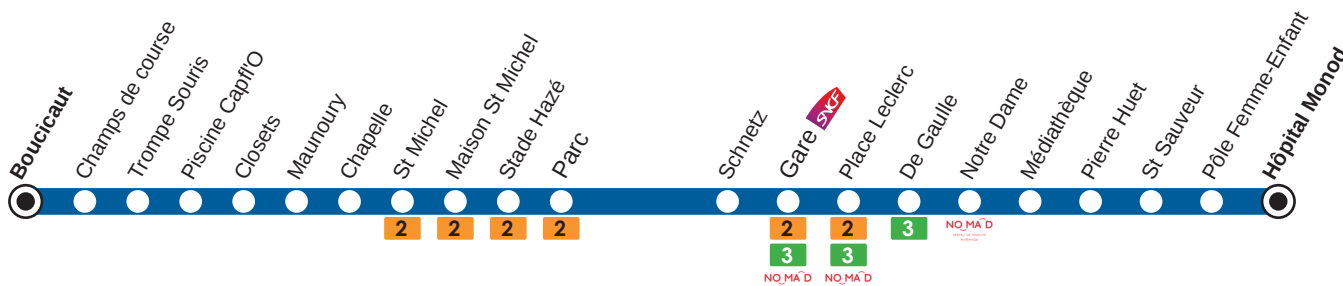

1

Direction > Hôpital Monod FLERS

DU 31 AOÛT 2020
AU 4 JUILLET 2021 (sauf jours fériés)

HIVER

LUNDI AU VENDREDI

Boucicaut	07:15	07:50	08:10	08:50	09:20	09:50	10:20	10:50	11:20	11:50	12:20	12:50
Trompe Souris	07:16	07:51	08:11	08:51	09:21	09:51	10:21	10:51	11:21	11:51	12:21	12:51
Piscine Capfl'O	07:17	07:52	08:12	08:52	09:22	09:52	10:22	10:52	11:22	11:52	12:22	12:52
Maunoury	07:18	07:53	08:13	08:53	09:23	09:53	10:23	10:53	11:23	11:53	12:23	12:53
St Michel	07:20	07:55	08:15	08:55	09:25	09:55	10:25	10:55	11:25	11:55	12:25	12:55
Maison St Michel	07:20	07:56	08:16	08:56	09:26	09:56	10:26	10:56	11:26	11:56	12:26	12:56
Parc	07:22	07:58	08:18	08:58	09:28	09:58	10:28	10:58	11:28	11:58	12:28	12:58
Gare	07:23	07:59	08:19	08:59	09:29	09:59	10:29	10:59	11:29	11:59	12:29	12:59
Place Leclerc	07:24	08:00	08:20	09:00	09:30	10:00	10:30	11:00	11:30	12:00	12:30	13:00
De Gaulle	07:26	08:02	08:22	09:02	09:32	10:02	10:32	11:02	11:32	12:02	12:32	13:02
Notre Dame	07:27	08:05	08:24	09:04	09:34	10:04	10:34	11:04	11:34	12:04	12:34	13:04
Médiathèque	07:27	08:08	08:25	09:05	09:35	10:05	10:35	11:05	11:35	12:05	12:35	13:05
Pierre Huet	07:28	08:09	08:26	09:06	09:36	10:06	10:36	11:06	11:36	12:06	12:36	13:06
St Sauveur	07:29	08:10	08:28	09:08	09:38	10:08	10:38	11:08	11:38	12:08	12:38	13:08
Pôle Femme-Enfant	07:30	08:12	08:30	09:10	09:40	10:10	10:40	11:10	11:40	12:10	12:40	13:10
Hôpital Monod	07:32	08:14	08:32	09:12	09:42	10:12	10:42	11:12	11:42	12:12	12:42	13:12

Boucicaut	13:20	13:50	14:20	14:50	15:20	15:50	16:20	16:50	17:20	17:50	18:20	18:50	19:20
Trompe Souris	13:21	13:51	14:21	14:51	15:21	15:51	16:21	16:51	17:21	17:51	18:21	18:51	19:21
Piscine Capfl'O	13:22	13:52	14:22	14:52	15:22	15:52	16:22	16:52	17:22	17:52	18:22	18:52	19:22
Maunoury	13:23	13:53	14:23	14:53	15:23	15:53	16:23	16:53	17:23	17:53	18:23	18:53	19:23
St Michel	13:25	13:55	14:25	14:55	15:25	15:55	16:25	16:55	17:25	17:55	18:25	18:55	19:25
Maison St Michel	13:26	13:56	14:26	14:56	15:26	15:56	16:26	16:56	17:26	17:56	18:26	18:56	19:26
Parc	13:28	13:58	14:28	14:58	15:28	15:58	16:28	16:58	17:28	17:58	18:28	18:58	19:28
Gare	13:29	13:59	14:29	14:59	15:29	15:59	16:29	16:59	17:29	17:59	18:29	18:59	19:29
Place Leclerc	13:30	14:00	14:30	15:00	15:30	16:00	16:30	17:00	17:30	18:00	18:30	19:00	19:30
De Gaulle	13:32	14:02	14:32	15:02	15:32	16:02	16:32	17:02	17:32	18:02	18:32	19:02	19:32
Notre Dame	13:34	14:04	14:34	15:04	15:34	16:04	16:34	17:04	17:34	18:04	18:34	19:04	19:34
Médiathèque	13:35	14:05	14:35	15:05	15:35	16:05	16:35	17:05	17:35	18:05	18:35	19:05	19:35
Pierre Huet	13:36	14:06	14:36	15:06	15:36	16:06	16:36	17:06	17:36	18:06	18:36	19:06	19:36
St Sauveur	13:38	14:08	14:38	15:08	15:38	16:08	16:38	17:08	17:38	18:08	18:38	19:08	19:38
Pôle Femme-Enfant	13:40	14:10	14:40	15:10	15:40	16:10	16:40	17:10	17:40	18:10	18:40	19:10	19:40
Hôpital Monod	13:42	14:12	14:42	15:12	15:42	16:12	16:42	17:12	17:42	18:12	18:42	19:12	19:42