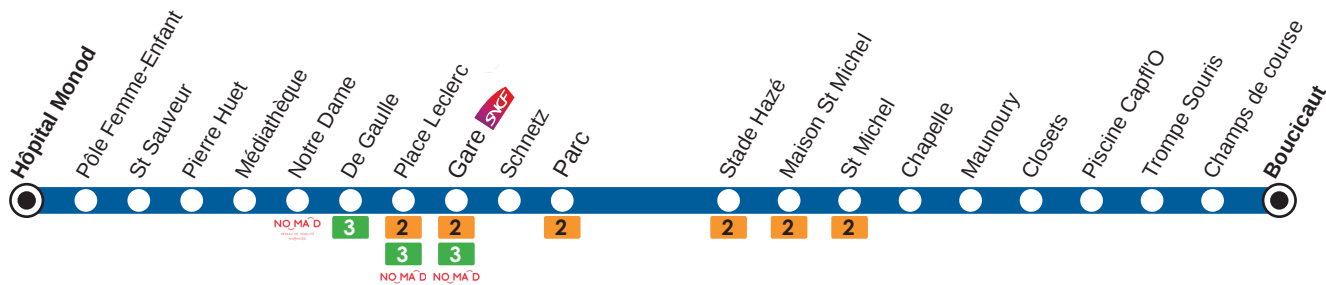

Le port de rollers est interdit dans les véhicules.

L'entrave à la fermeture ou à l'ouverture des portes des véhicules est interdite.

1

Direction > Boucicaut FLERS

DU 31 AOÛT 2020
AU 4 JUILLET 2021 (sauf jours fériés)

HIVER

LUNDI AU VENDREDI

Hôpital Monod	07:15	07:45	08:15	08:45	09:15	09:45	10:15	10:45	11:15	11:45	12:15	12:45
Pôle Femme-Enfant	07:16	07:46	08:16	08:46	09:16	09:46	10:16	10:46	11:16	11:46	12:16	12:46
St Sauveur	07:17	07:47	08:17	08:47	09:17	09:47	10:17	10:47	11:17	11:47	12:17	12:47
Pierre Huet	07:18	07:48	08:18	08:48	09:18	09:48	10:18	10:48	11:18	11:48	12:18	12:48
Médiathèque	07:19	07:49	08:19	08:49	09:19	09:49	10:19	10:49	11:19	11:49	12:19	12:49
Notre Dame	07:20	07:50	08:20	08:50	09:20	09:50	10:20	10:50	11:20	11:50	12:20	12:50
De Gaulle	07:22	07:52	08:22	08:52	09:22	09:52	10:22	10:52	11:22	11:52	12:22	12:52
Place Leclerc	07:24	07:54	08:24	08:54	09:24	09:54	10:24	10:54	11:24	11:54	12:24	12:54
Gare	07:25	07:55	08:25	08:55	09:25	09:55	10:25	10:55	11:25	11:55	12:25	12:55
Parc	07:26	07:56	08:26	08:56	09:26	09:56	10:26	10:56	11:26	11:56	12:26	12:56
Maison St Michel	07:28	07:58	08:28	08:58	09:28	09:58	10:28	10:58	11:28	11:58	12:28	12:58
St Michel	07:29	07:59	08:29	08:59	09:29	09:59	10:29	10:59	11:29	11:59	12:29	12:59
Maunoury	07:31	08:01	08:31	09:01	09:31	10:01	10:31	11:01	11:31	12:01	12:31	13:01
Piscine Capfl'O	07:34	08:04	08:34	09:04	09:34	10:04	10:34	11:04	11:34	12:04	12:34	13:04
Trompe Souris	07:35	08:05	08:35	09:05	09:35	10:05	10:35	11:05	11:35	12:05	12:35	13:05
Boucicaut	07:37	08:07	08:37	09:07	09:37	10:07	10:37	11:07	11:37	12:07	12:37	13:07