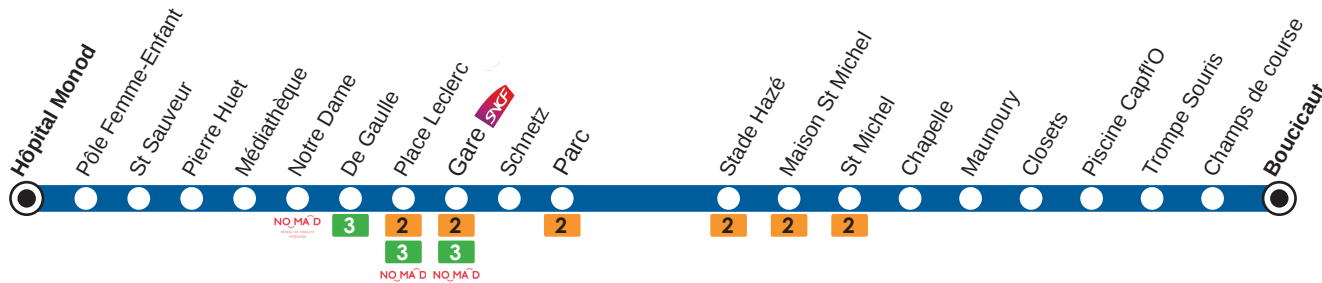

1

Direction > Boucicaut FLERS

DU 31 AOÛT 2020
AU 4 JUILLET 2021 (sauf jours fériés)

HIVER

SAMEDI

Hôpital Monod	07:45	08:15	08:45	09:15	09:45	10:15	10:45	11:15	11:45
Pôle Femme-Enfant	07:46	08:16	08:46	09:16	09:46	10:16	10:46	11:16	11:46
St Sauveur	07:47	08:17	08:47	09:17	09:47	10:17	10:47	11:17	11:47
Pierre Huet	07:48	08:18	08:48	09:18	09:48	10:18	10:48	11:18	11:48
Médiathèque	07:49	08:19	08:49	09:19	09:49	10:19	10:49	11:19	11:49
Notre Dame	07:50	08:20	08:50	09:20	09:50	10:20	10:50	11:20	11:50
De Gaulle	07:52	08:22	08:52	09:22	09:52	10:22	10:52	11:22	11:52
Place Leclerc	07:54	08:24	08:54	09:24	09:54	10:24	10:54	11:24	11:54
Gare	07:55	08:25	08:55	09:25	09:55	10:25	10:55	11:25	11:55
Parc	07:56	08:26	08:56	09:26	09:56	10:26	10:56	11:26	11:56
Maison St Michel	07:58	08:28	08:58	09:28	09:58	10:28	10:58	11:28	11:58
St Michel	07:59	08:29	08:59	09:29	09:59	10:29	10:59	11:29	11:59
Maunoury	08:01	08:31	09:01	09:31	10:01	10:31	11:01	11:31	12:01
Piscine Capff'O	08:04	08:34	09:04	09:34	10:04	10:34	11:04	11:34	12:04
Trompe Souris	08:05	08:35	09:05	09:35	10:05	10:35	11:05	11:35	12:05
Boucicaut	08:07	08:37	09:07	09:37	10:07	10:37	11:07	11:37	12:07

Hôpital Monod	12:15	12:45	13:15	13:45	14:45	15:45	16:45	17:45	18:45
Pôle Femme-Enfant	12:16	12:46	13:16	13:46	14:46	15:46	16:46	17:46	18:46
St Sauveur	12:17	12:47	13:17	13:47	14:47	15:47	16:47	17:47	18:47
Pierre Huet	12:18	12:48	13:18	13:48	14:48	15:48	16:48	17:48	18:48
Médiathèque	12:19	12:49	13:19	13:49	14:49	15:49	16:49	17:49	18:49
Notre Dame	12:20	12:50	13:20	13:50	14:50	15:50	16:50	17:50	18:50
De Gaulle	12:22	12:52	13:22	13:52	14:52	15:52	16:52	17:52	18:52
Place Leclerc	12:24	12:54	13:24	13:54	14:54	15:54	16:54	17:54	18:54
Gare	12:25	12:55	13:25	13:55	14:55	15:55	16:55	17:55	18:55
Parc	12:26	12:56	13:26	13:56	14:56	15:56	16:56	17:56	18:56
Maison St Michel	12:28	12:58	13:28	13:58	14:58	15:58	16:58	17:58	18:58
St Michel	12:29	12:59	13:29	13:59	14:59	15:59	16:59	17:59	18:59
Maunoury	12:31	13:01	13:31	14:01	15:01	16:01	17:01	18:01	19:01
Piscine Capff'O	12:34	13:04	13:34	14:04	15:04	16:04	17:04	18:04	19:04
Trompe Souris	12:35	13:05	13:35	14:05	15:05	16:05	17:05	18:05	19:05
Boucicaut	12:37	13:07	13:37	14:07	15:07	16:07	17:07	18:07	19:07