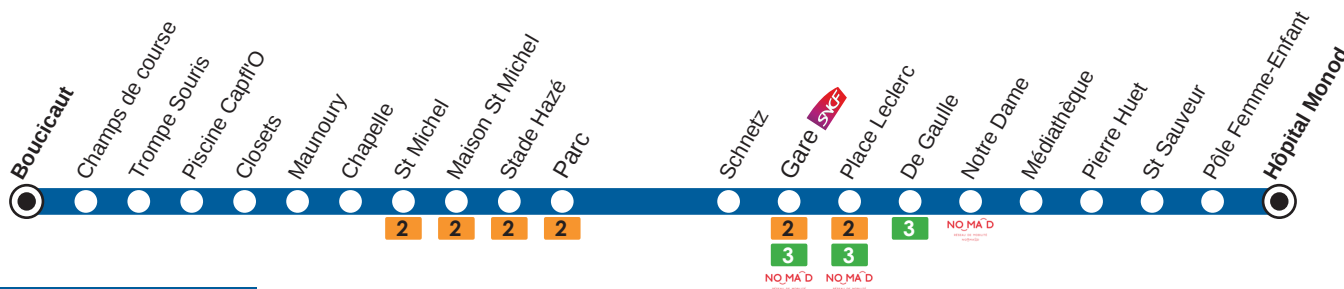

1

Direction > Hôpital Monod FLERS

DU 31 AOÛT 2020
AU 4 JUILLET 2021 (sauf jours fériés)

HIVER

SAMEDI

Boucicaut	07:50	08:10	08:50	09:20	09:50	10:20	10:50	11:20	11:50
Trompe Souris	07:51	08:11	08:51	09:21	09:51	10:21	10:51	11:21	11:51
Piscine Capfl'O	07:52	08:12	08:52	09:22	09:52	10:22	10:52	11:22	11:52
Maunoury	07:53	08:13	08:53	09:23	09:53	10:23	10:53	11:23	11:53
St Michel	07:55	08:15	08:55	09:25	09:55	10:25	10:55	11:25	11:55
Maison St Michel	07:56	08:16	08:56	09:26	09:56	10:26	10:56	11:26	11:56
Parc	07:58	08:18	08:58	09:28	09:58	10:28	10:58	11:28	11:58
Gare	07:59	08:19	08:59	09:29	09:59	10:29	10:59	11:29	11:59
Place Leclerc	08:00	08:20	09:00	09:30	10:00	10:30	11:00	11:30	12:00
De Gaulle	08:02	08:22	09:02	09:32	10:02	10:32	11:02	11:32	12:02
Notre Dame	08:05	08:24	09:04	09:34	10:04	10:34	11:04	11:34	12:04
Médiathèque	08:08	08:25	09:05	09:35	10:05	10:35	11:05	11:35	12:05
Pierre Huet	08:09	08:26	09:06	09:36	10:06	10:36	11:06	11:36	12:06
St Sauveur	08:10	08:28	09:08	09:38	10:08	10:38	11:08	11:38	12:08
Pôle Femme-Enfant	08:12	08:30	09:10	09:40	10:10	10:40	11:10	11:40	12:10
Hôpital Monod	08:14	08:32	09:12	09:42	10:12	10:42	11:12	11:42	12:12

Boucicaut	12:20	12:50	13:20	14:20	15:20	16:20	17:20	18:20	19:20
Trompe Souris	12:21	12:51	13:21	14:21	15:21	16:21	17:21	18:21	19:21
Piscine Capfl'O	12:22	12:52	13:22	14:22	15:22	16:22	17:22	18:22	19:22
Maunoury	12:23	12:53	13:23	14:23	15:23	16:23	17:23	18:23	19:23
St Michel	12:25	12:55	13:25	14:25	15:25	16:25	17:25	18:25	19:25
Maison St Michel	12:26	12:56	13:26	14:26	15:26	16:26	17:26	18:26	19:26
Parc	12:28	12:58	13:28	14:28	15:28	16:28	17:28	18:28	19:28
Gare	12:29	12:59	13:29	14:29	15:29	16:29	17:29	18:29	19:29
Place Leclerc	12:30	13:00	13:30	14:30	15:30	16:30	17:30	18:30	19:30
De Gaulle	12:32	13:02	13:32	14:32	15:32	16:32	17:32	18:32	19:32
Notre Dame	12:34	13:04	13:34	14:34	15:34	16:34	17:34	18:34	19:34
Médiathèque	12:35	13:05	13:35	14:35	15:35	16:35	17:35	18:35	19:35
Pierre Huet	12:36	13:06	13:36	14:36	15:36	16:36	17:36	18:36	19:36
St Sauveur	12:38	13:08	13:38	14:38	15:38	16:38	17:38	18:38	19:38
Pôle Femme-Enfant	12:40	13:10	13:40	14:40	15:40	16:40	17:40	18:40	19:40
Hôpital Monod	12:42	13:12	13:42	14:42	15:42	16:42	17:42	18:42	19:42