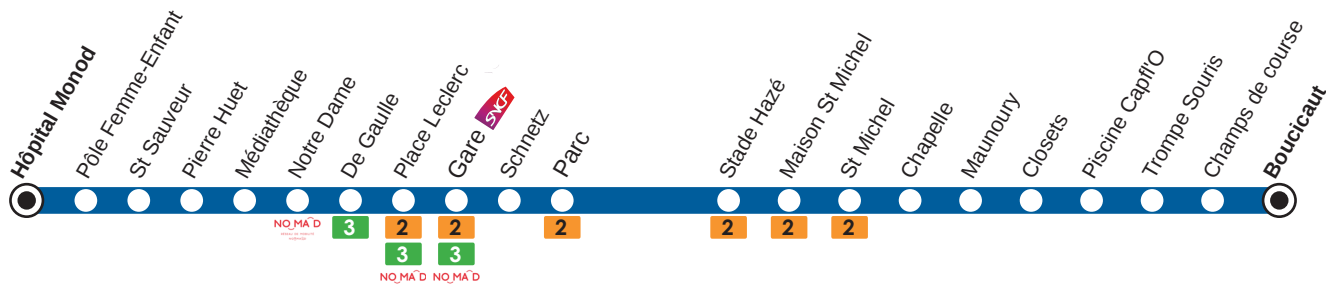

1

Direction > Boucicaut FLERS

DU 5 JUILLET 2021
AU 29 AOÛT 2021 (sauf jours fériés)

ÉTÉ

LUNDI AU SAMEDI

	07:30	08:30	09:30	10:30	11:30	12:30	13:30	14:30	15:30	16:30	17:30	18:30
Hôpital Monod	07:30	08:30	09:30	10:30	11:30	12:30	13:30	14:30	15:30	16:30	17:30	18:30
Pôle Femme-Enfant	07:31	08:31	09:31	10:31	11:31	12:31	13:31	14:31	15:31	16:31	17:31	18:31
St Sauveur	07:32	08:32	09:32	10:32	11:32	12:32	13:32	14:32	15:32	16:32	17:32	18:32
Pierre Huet	07:33	08:33	09:33	10:33	11:33	12:33	13:33	14:33	15:33	16:33	17:33	18:33
Médiathèque	07:34	08:34	09:34	10:34	11:34	12:34	13:34	14:34	15:34	16:34	17:34	18:34
Notre Dame	07:35	08:35	09:35	10:35	11:35	12:35	13:35	14:35	15:35	16:35	17:35	18:35
De Gaulle	07:37	08:37	09:37	10:37	11:37	12:37	13:37	14:37	15:37	16:37	17:37	18:37
Place Leclerc	07:39	08:39	09:39	10:39	11:39	12:39	13:39	14:39	15:39	16:39	17:39	18:39
Gare	07:40	08:40	09:40	10:40	11:40	12:40	13:40	14:40	15:40	16:40	17:40	18:40
Parc	07:41	08:41	09:41	10:41	11:41	12:41	13:41	14:41	15:41	16:41	17:41	18:41
Maison St Michel	07:43	08:43	09:43	10:43	11:43	12:43	13:43	14:43	15:43	16:43	17:43	18:43
St Michel	07:44	08:44	09:44	10:44	11:44	12:44	13:44	14:44	15:44	16:44	17:44	18:44
Maunoury	07:46	08:46	09:46	10:46	11:46	12:46	13:46	14:46	15:46	16:46	17:46	18:46
Piscine Capfl'O	07:49	08:49	09:49	10:49	11:49	12:49	13:49	14:49	15:49	16:49	17:49	18:49
Trompe Souris	07:50	08:50	09:50	10:50	11:50	12:50	13:50	14:50	15:50	16:50	17:50	18:50
Boucicaut	07:52	08:52	09:52	10:52	11:52	12:52	13:52	14:52	15:52	16:52	17:52	18:52

JE MONTE, JE VALIDE !

Validez votre titre à chaque montée dans un véhicule.

LA NON-VALIDATION VOUS EXPOSE
À UNE AMENDE.

L'ensemble des arrêts des lignes
1, **2** et **3** sont désormais
desservis par le service TAD.

Les déplacements entre arrêts
appartenant au réseau urbain
(L1, L2 et L3) continueront toutefois d'être refusés.