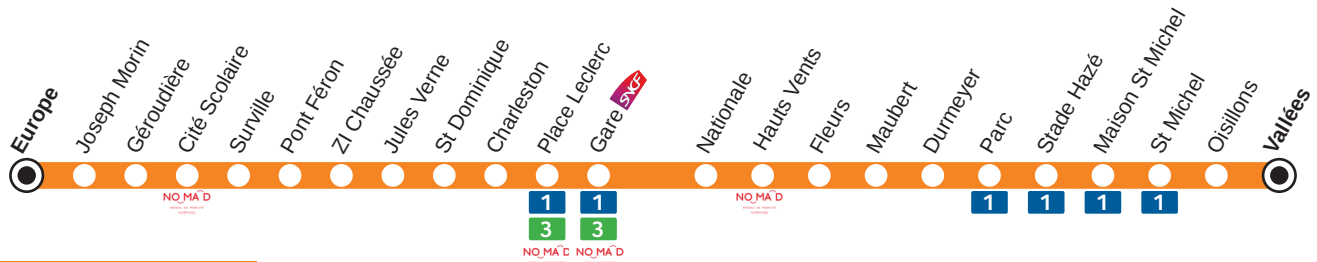

# 2

Direction > Vallées FLERS

DU 31 AOÛT 2020  
AU 4 JUILLET 2021 (sauf jours fériés)

## LUNDI AU VENDREDI

	Europe	07:55	08:21	08:59	09:25	09:55	10:25	10:55	11:25	11:55	12:25	12:55
Gérardière	07:56	08:22	09:00	09:26	09:56	10:26	10:56	11:26	11:56	12:26	12:56	
Cité Scolaire	07:57	08:23	09:01	09:27	09:57	10:27	10:57	11:27	11:57	12:27	12:57	
Pont Féron	07:59	08:25	09:03	09:29	09:59	10:29	10:59	11:29	11:59	12:29	12:59	
Jules Verne	08:01	08:27	09:05	09:31	10:01	10:31	11:01	11:31	12:01	12:31	13:01	
St Dominique	08:02	08:28	09:06	09:32	10:02	10:32	11:02	11:32	12:02	12:32	13:02	
Charleston	08:04	08:30	09:08	09:34	10:04	10:34	11:04	11:34	12:04	12:34	13:04	
Place Leclerc	08:08	08:34	09:12	09:38	10:08	10:38	11:08	11:38	12:08	12:38	13:08	
Gare	08:09	08:35	09:13	09:39	10:09	10:39	11:09	11:39	12:09	12:39	13:09	
Hauts Vents	08:12	08:38	09:16	09:42	10:12	10:42	11:12	11:42	12:12	12:42	13:12	
Fleurs	08:13	08:39	09:17	09:43	10:13	10:43	11:13	11:43	12:13	12:43	13:13	
Maubert	08:15	08:41	09:19	09:45	10:15	10:45	11:15	11:45	12:15	12:45	13:15	
Stade Hazé	08:19	08:45	09:23	09:49	10:19	10:49	11:19	11:49	12:19	12:49	13:19	
St Michel	08:20	08:46	09:24	09:50	10:20	10:50	11:20	11:50	12:20	12:50	13:20	
Vallées	08:24	08:50	09:28	09:54	10:24	10:54	11:24	11:54	12:24	12:54	13:24	