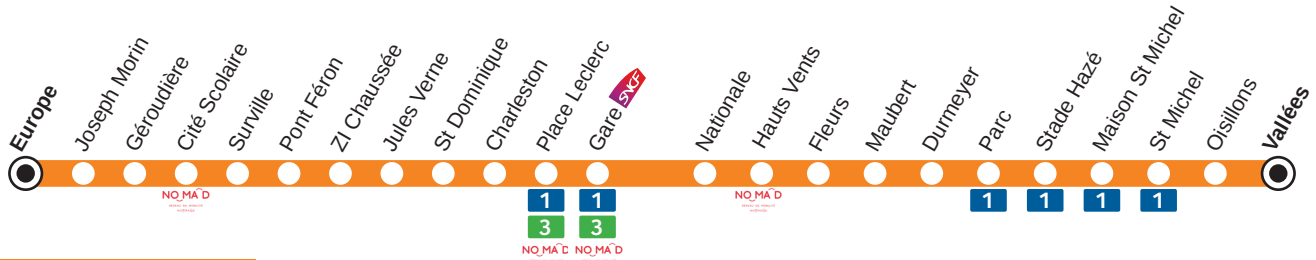

2

Direction > Vallées FLERS

DU 5 JUILLET 2021
AU 29 AOÛT 2021 (sauf jours fériés)

LUNDI AU SAMEDI

Europe	07:00	07:56	08:56	09:56	10:56	11:56	12:56	13:56	14:56	15:56	16:56	17:56	18:56
Gérodière	07:01	07:57	08:57	09:57	10:57	11:57	12:57	13:57	14:57	15:57	16:57	17:57	18:57
Cité Scolaire	07:02	07:58	08:58	09:58	10:58	11:58	12:58	13:58	14:58	15:58	16:58	17:58	18:58
Pont Féron	07:04	08:00	09:00	10:00	11:00	12:00	13:00	14:00	15:00	16:00	17:00	18:00	19:00
Jules Verne	07:06	08:02	09:02	10:02	11:02	12:02	13:02	14:02	15:02	16:02	17:02	18:02	19:02
St Dominique	07:07	08:03	09:03	10:03	11:03	12:03	13:03	14:03	15:03	16:03	17:03	18:03	19:03
Charleston	07:09	08:05	09:05	10:05	11:05	12:05	13:05	14:05	15:05	16:05	17:05	18:05	19:05
Place Leclerc	07:13	08:09	09:09	10:09	11:09	12:09	13:09	14:09	15:09	16:09	17:09	18:09	19:09
Gare	07:14	08:10	09:10	10:10	11:10	12:10	13:10	14:10	15:10	16:10	17:10	18:10	19:10
Hauts Vents	07:17	08:13	09:13	10:13	11:13	12:13	13:13	14:13	15:13	16:13	17:13	18:13	19:13
Fleurs	07:18	08:14	09:14	10:14	11:14	12:14	13:14	14:14	15:14	16:14	17:14	18:14	19:14
Maubert	07:20	08:16	09:16	10:16	11:16	12:16	13:16	14:16	15:16	16:16	17:16	18:16	19:16
Stade Hazé	07:24	08:20	09:20	10:20	11:20	12:20	13:20	14:20	15:20	16:20	17:20	18:20	19:20
St Michel	07:25	08:21	09:21	10:21	11:21	12:21	13:21	14:21	15:21	16:21	17:21	18:21	19:21
Vallées	07:29	08:25	09:25	10:25	11:25	12:25	13:25	14:25	15:25	16:25	17:25	18:25	19:25

JE MONTE, JE VALIDE !

Validez votre titre à chaque montée dans un véhicule.

**LA NON-VALIDATION VOUS EXPOSE
À UNE AMENDE.**

L'ensemble des arrêts des lignes

1, 2 et 3 sont désormais
desservis par le service TAD.

Les déplacements entre arrêts
appartenant au réseau urbain
(L1, L2 et L3) continueront toutefois d'être refusés.