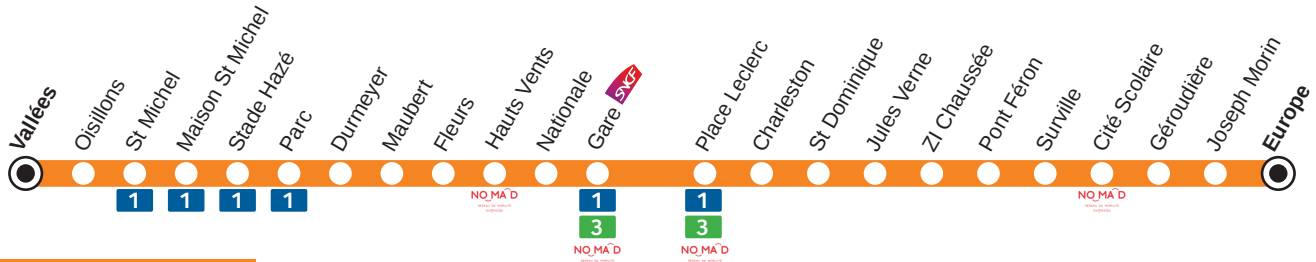

2

Direction > Europe FLERS

DU 31 AOÛT 2020
AU 4 JUILLET 2021 (sauf jours fériés)

SAMEDI

Vallées	07:25	07:55	08:33	08:59	09:29	09:59	10:29	10:59	11:29
St Michel	07:26	07:56	08:34	09:00	09:30	10:00	10:30	11:00	11:30
Stade Hazé	07:28	07:58	08:36	09:02	09:32	10:02	10:32	11:02	11:32
Maubert	07:31	08:01	08:39	09:05	09:35	10:05	10:35	11:05	11:35
Fleurs	07:33	08:03	08:41	09:07	09:37	10:07	10:37	11:07	11:37
Hauts Vents	07:35	08:05	08:43	09:09	09:39	10:09	10:39	11:09	11:39
Gare	07:37	08:07	08:45	09:11	09:41	10:11	10:41	11:11	11:41
PLace Leclerc	07:38	08:08	08:46	09:12	09:42	10:12	10:42	11:12	11:42
Charleston	07:40	08:10	08:48	09:14	09:44	10:14	10:44	11:14	11:44
St Dominique	07:42	08:12	08:50	09:16	09:46	10:16	10:46	11:16	11:46
Jules Verne	07:43	08:13	08:51	09:17	09:47	10:17	10:47	11:17	11:47
Pont Féron	07:45	08:15	08:53	09:19	09:49	10:19	10:49	11:19	11:49
Cité Scolaire	07:47	08:17	08:55	09:21	09:51	10:21	10:51	11:21	11:51
Géroudière	07:48	08:18	08:56	09:22	09:52	10:22	10:52	11:22	11:52
Europe	07:51	08:21	08:59	09:25	09:55	10:25	10:55	11:25	11:55

Vallées	11:59	12:29	13:29	14:29	15:29	16:33	17:29	18:29
St Michel	12:00	12:30	13:30	14:30	15:30	16:34	17:30	18:30
Stade Hazé	12:02	12:32	13:32	14:32	15:32	16:36	17:32	18:32
Maubert	12:05	12:35	13:35	14:35	15:35	16:39	17:35	18:35
Fleurs	12:07	12:37	13:37	14:37	15:37	16:41	17:37	18:37
Hauts Vents	12:09	12:39	13:39	14:39	15:39	16:43	17:39	18:39
Gare	12:11	12:41	13:41	14:41	15:41	16:45	17:41	18:41
PLace Leclerc	12:12	12:42	13:42	14:42	15:42	16:46	17:42	18:42
Charleston	12:14	12:44	13:44	14:44	15:44	16:48	17:44	18:44
St Dominique	12:16	12:46	13:46	14:46	15:46	16:50	17:46	18:46
Jules Verne	12:17	12:47	13:47	14:47	15:47	16:51	17:47	18:47
Pont Féron	12:19	12:49	13:49	14:49	15:49	16:53	17:49	18:49
Cité Scolaire	12:21	12:51	13:51	14:51	15:51	16:55	17:51	18:51
Géroudière	12:22	12:52	13:52	14:52	15:52	16:56	17:52	18:52
Europe	12:25	12:55	13:55	14:55	15:55	16:59	17:55	18:55