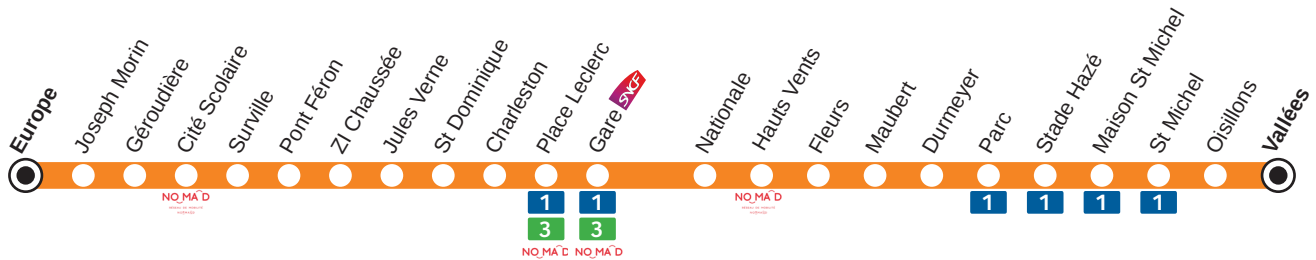

2

Direction > Vallées FLERS

DU 31 AOÛT 2020
AU 4 JUILLET 2021 (sauf jours fériés)