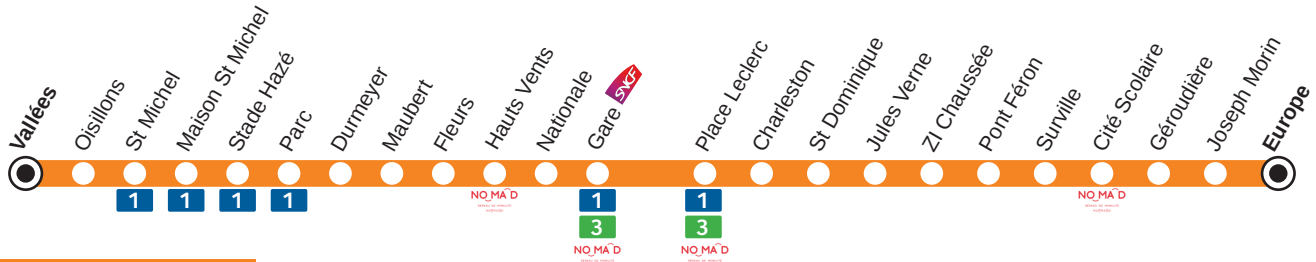

2

Direction > Europe FLERS

DU 5 JUILLET 2021
AU 29 AOÛT 2021 (sauf jours fériés)

LUNDI AU SAMEDI

Vallées	07:30	08:30	09:30	10:30	11:30	12:30	13:30	14:30	15:30	16:30	17:30	18:30
St Michel	07:31	08:31	09:31	10:31	11:31	12:31	13:31	14:31	15:31	16:31	17:31	18:31
Stade Hazé	07:33	08:33	09:33	10:33	11:33	12:33	13:33	14:33	15:33	16:33	17:33	18:33
Maubert	07:36	08:36	09:36	10:36	11:36	12:36	13:36	14:36	15:36	16:36	17:36	18:36
Fleurs	07:38	08:38	09:38	10:38	11:38	12:38	13:38	14:38	15:38	16:38	17:38	18:38
Hauts Vents	07:40	08:40	09:40	10:40	11:40	12:40	13:40	14:40	15:40	16:40	17:40	18:40
Gare	07:42	08:42	09:42	10:42	11:42	12:42	13:42	14:42	15:42	16:42	17:42	18:42
Place Leclerc	07:43	08:43	09:43	10:43	11:43	12:43	13:43	14:43	15:43	16:43	17:43	18:43
Charlestown	07:46	08:46	09:46	10:46	11:46	12:46	13:46	14:46	15:46	16:46	17:46	18:46
St Dominique	07:47	08:47	09:47	10:47	11:47	12:47	13:47	14:47	15:47	16:47	17:47	18:47
Jules Verne	07:48	08:48	09:48	10:48	11:48	12:48	13:48	14:48	15:48	16:48	17:48	18:48
Pont Féron	07:50	08:50	09:50	10:50	11:50	12:50	13:50	14:50	15:50	16:50	17:50	18:50
Cité Scolaire	07:52	08:52	09:52	10:52	11:52	12:52	13:52	14:52	15:52	16:52	17:52	18:52
Géroldière	07:53	08:53	09:53	10:53	11:53	12:53	13:53	14:53	15:53	16:53	17:53	18:53
Europe	07:56	08:56	09:56	10:56	11:56	12:56	13:56	14:56	15:56	16:56	17:56	18:56

JE MONTE, JE VALIDE !

Validez votre titre à chaque montée dans un véhicule.

**LA NON-VALIDATION VOUS EXPOSE
À UNE AMENDE.**

L'ensemble des arrêts des lignes

1, 2 et 3 sont désormais
desservis par le service TAD.

Les déplacements entre arrêts
appartenant au réseau urbain
(L1, L2 et L3) continueront toutefois d'être refusés.