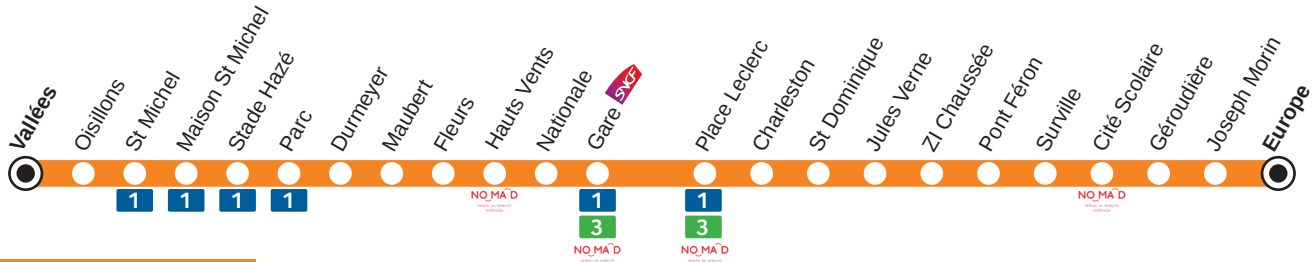

# 2

Direction > Vallées FLERS

DU 5 JUILLET 2021  
AU 29 AOÛT 2021 (sauf jours fériés)

## LUNDI AU SAMEDI

Europe	07:00	07:56	08:56	09:56	10:56	11:56	12:56	13:56	14:56	15:56	16:56	17:56	18:56
Gérodière	07:01	07:57	08:57	09:57	10:57	11:57	12:57	13:57	14:57	15:57	16:57	17:57	18:57
Cité Scolaire	07:02	07:58	08:58	09:58	10:58	11:58	12:58	13:58	14:58	15:58	16:58	17:58	18:58
Pont Féron	07:04	08:00	09:00	10:00	11:00	12:00	13:00	14:00	15:00	16:00	17:00	18:00	19:00
Jules Verne	07:06	08:02	09:02	10:02	11:02	12:02	13:02	14:02	15:02	16:02	17:02	18:02	19:02
St Dominique	07:07	08:03	09:03	10:03	11:03	12:03	13:03	14:03	15:03	16:03	17:03	18:03	19:03
Charleston	07:09	08:05	09:05	10:05	11:05	12:05	13:05	14:05	15:05	16:05	17:05	18:05	19:05
Place Leclerc	07:13	08:09	09:09	10:09	11:09	12:09	13:09	14:09	15:09	16:09	17:09	18:09	19:09
Gare	07:14	08:10	09:10	10:10	11:10	12:10	13:10	14:10	15:10	16:10	17:10	18:10	19:10
Hauts Vents	07:17	08:13	09:13	10:13	11:13	12:13	13:13	14:13	15:13	16:13	17:13	18:13	19:13
Fleurs	07:18	08:14	09:14	10:14	11:14	12:14	13:14	14:14	15:14	16:14	17:14	18:14	19:14
Maubert	07:20	08:16	09:16	10:16	11:16	12:16	13:16	14:16	15:16	16:16	17:16	18:16	19:16
Stade Hazé	07:24	08:20	09:20	10:20	11:20	12:20	13:20	14:20	15:20	16:20	17:20	18:20	19:20
St Michel	07:25	08:21	09:21	10:21	11:21	12:21	13:21	14:21	15:21	16:21	17:21	18:21	19:21
Vallées	07:29	08:25	09:25	10:25	11:25	12:25	13:25	14:25	15:25	16:25	17:25	18:25	19:25

Les déplacements entre arrêts  
appartenant au réseau urbain  
(L1, L2 et L3) continueront toutefois d'être refusés.

# 2

Direction > Europe FLERS

DU 31 AOÛT 2020  
AU 4 JUILLET 2021 (sauf jours fériés)