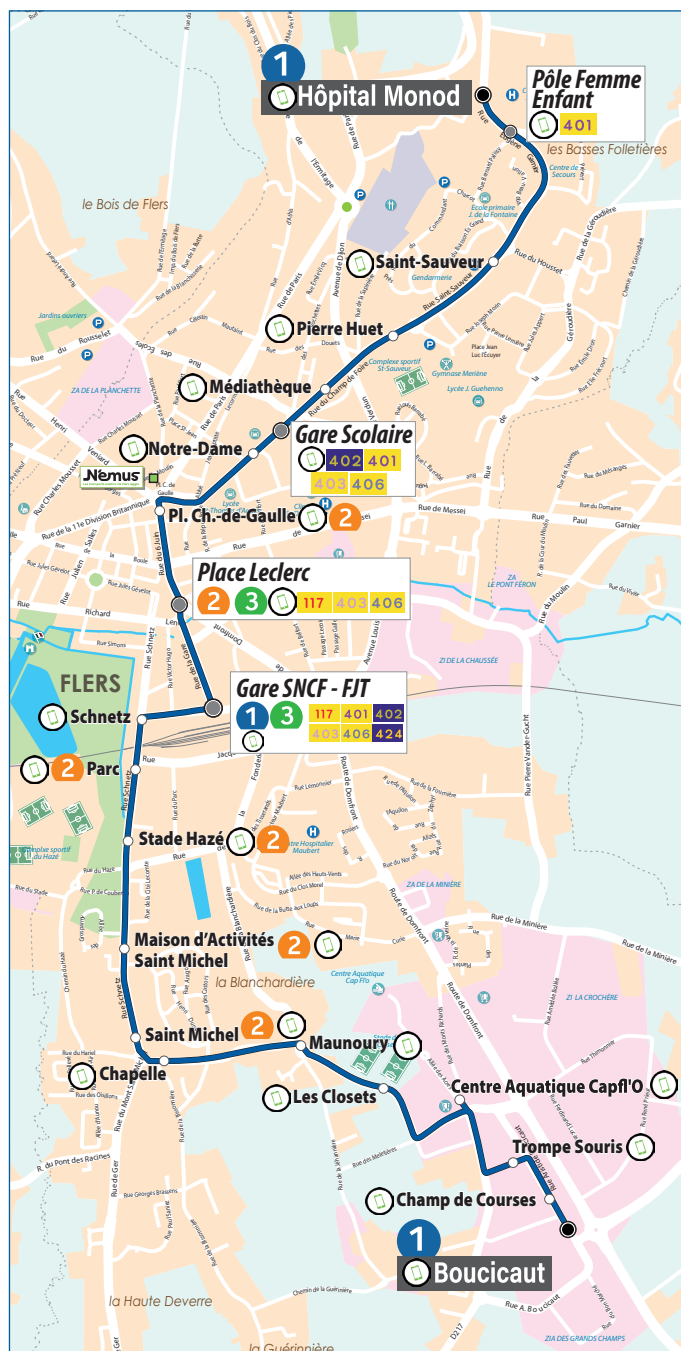

2024 - Création graphique: Ymagin' / Couverture: serena.illustration

Restez informés !

Inscrivez-vous aux alertes info trafic pour recevoir un mail ou un SMS en cas de perturbations sur vos lignes favorites.

- Sur le site nemus.flers-agglo.fr

- Sur la page Facebook Némus

+ d'infos

À l'agence Némus

61, place du Général-de-Gaulle
61100 FLERS

Période scolaire :
Du lundi au vendredi : de 8h30 à 17h30
Le premier samedi du mois : les petites vacances scolaires.
Fermeture à 16h45 pendant l'été

Été :
Du lundi au vendredi : de 8h30 à 12h et de 13h30 à 17h30
Fermeture le samedi matin.

Par téléphone au **02 33 65 80 80** ou **02 33 65 61 61**

sur le site nemus.flers-agglo.fr

rubrique « CONTACT »

Némus à votre écoute !

1 Direction > FLERS HÔPITAL MONOD

HORAIRES VALABLES DU LUNDI AU VENDREDI EN PÉRIODE SCOLAIRE (hors jours fériés)

Boucicaut	07:15	07:50	08:10	08:50	09:20	09:50	10:20	10:50	11:20	11:50	12:15	12:50	13:20	13:50	14:20	14:50	15:20	15:50	16:20	16:50	17:20	17:50	18:20	18:50	19:15
Trompe Souris	07:16	07:51	08:11	08:51	09:21	09:51	10:21	10:51	11:21	11:51	12:16	12:51	13:21	13:51	14:21	14:51	15:21	15:51	16:21	16:51	17:21	17:51	18:21	18:51	19:16
Centre Aquatique Capfl'O	07:17	07:52	08:12	08:52	09:22	09:52	10:22	10:52	11:22	11:52	12:17	12:52	13:22	13:52	14:22	14:52	15:22	15:52	16:22	16:52	17:22	17:52	18:22	18:52	19:17
Maunoury	07:18	07:54	08:13	08:53	09:23	09:53	10:23	10:53	11:23	11:53	12:19	12:53	13:23	13:53	14:23	14:53	15:23	15:53	16:23	16:54	17:23	17:54	18:23	18:53	19:18
St Michel	07:20	07:56	08:15	08:55	09:25	09:55	10:25	10:55	11:25	11:55	12:21	12:55	13:25	13:55	14:25	14:55	15:25	15:55	16:25	16:56	17:25	17:56	18:25	18:55	19:20
Maison d'activités St Michel	07:20	07:58	08:16	08:56	09:26	09:56	10:26	10:56	11:26	11:56	12:22	12:56	13:26	13:56	14:26	14:56	15:26	15:56	16:26	16:57	17:26	17:57	18:26	18:56	19:21
Parc	07:22	08:00	08:18	08:58	09:28	09:58	10:28	10:58	11:28	11:58	12:24	12:58	13:28	13:58	14:28	14:58	15:28	15:58	16:28	16:59	17:28	17:59	18:28	18:58	19:23
Gare SNCF FJT	07:23	08:02	08:19	08:59	09:29	09:59	10:29	10:59	11:29	11:59	12:26	12:59	13:29	13:59	14:29	14:59	15:29	15:59	16:29	17:02	17:30	18:02	18:29	18:59	19:24
Place Leclerc	07:24	08:03	08:20	09:00	09:30	10:00	10:30	11:00	11:30	12:00	12:27	13:00	13:30	14:00	14:30	15:00	15:30	16:00	16:30	17:04	17:31	18:03	18:30	19:00	19:25
Pl. Ch.-de-Gaulle	07:26	08:05	08:22	09:02	09:32	10:02	10:32	11:02	11:32	12:02	12:29	13:02	13:32	14:02	14:32	15:02	15:32	16:02	16:32	17:06	17:33	18:05	18:32	19:02	19:27
Notre-Dame	07:27	08:08	08:24	09:04	09:34	10:04	10:34	11:04	11:34	12:04	12:31	13:04	13:34	14:04	14:34	15:04	15:34	16:04	16:34	17:09	17:35	18:07	18:34	19:04	19:29
Médiathèque	07:27	08:10	08:25	09:05	09:35	10:05	10:35	11:05	11:35	12:05	12:32	13:05	13:35	14:05	14:35	15:05	15:35	16:05	16:35	17:11	17:37	18:09	18:35	19:05	19:30
Pierre Huet	07:28	08:11	08:26	09:06	09:36	10:06	10:36	11:06	11:36	12:06	12:33	13:06	13:36	14:06	14:36	15:06	15:36	16:06	16:36	17:12	17:38	18:10	18:36	19:06	19:31
Saint-Sauveur	07:29	08:12	08:27	09:07	09:37	10:07	10:37	11:07	11:37	12:07	12:34	13:07	13:37	14:07	14:37	15:07	15:37	16:07	16:37	17:13	17:39	18:11	18:37	19:07	19:32
Pôle Femme-Enfant	07:30	08:13	08:28	09:08	09:38	10:08	10:38	11:08	11:38	12:08	12:35	13:08	13:38	14:08	14:38	15:08	15:38	16:08	16:38	17:14	17:40	18:12	18:38	19:08	19:33
Hôpital Monod	07:31	08:14	08:29	09:09	09:39	10:09	10:39	11:09	11:39	12:09	12:36	13:09	13:39	14:09	14:39	15:09	15:39	16:09	16:39	17:15	17:41	18:13	18:39	19:09	19:34

HORAIRES VALABLES LE SAMEDI EN PÉRIODE SCOLAIRE (hors jours fériés)

Boucicaut	08:20	08:50	09:20	09:50	10:20	10:50	11:20	11:50	12:50	13:20	13:50	14:20	14:50	15:20	16:20	17:20	18:20	19:20
Trompe Souris	08:21	08:51	09:21	09:51	10:21	10:51	11:21	11:51	12:51	13:21	13:51	14:21	14:51	15:21	16:21	17:21	18:21	19:21
Centre Aquatique Capfl'O	08:22	08:52	09:22	09:52	10:22	10:52	11:22	11:52	12:52	13:22	13:52	14:22	14:52	15:22	16:22	17:22	18:22	19:22
Maunoury	08:23	08:53	09:23	09:53	10:23	10:53	11:23	11:53	12:53	13:23	13:53	14:23	14:53	15:23	16:23	17:23	18:23	19:23
St Michel	08:25	08:55	09:25	09:55	10:25	10:55	11:25	11:55	12:55	13:25	13:55	14:25	14:55	15:25	16:25	17:25	18:25	19:25
Maison d'activités St Michel	08:26	08:56	09:26	09:56	10:26	10:56	11:26	11:56	12:56	13:26	13:56	14:26	14:56	15:26	16:26	17:26	18:26	19:26
Parc	08:28	08:58	09:28	09:58	10:28	10:58	11:28	11:58	12:58	13:28	13:58	14:28	14:58	15:28	16:28	17:28	18:28	19:28

1 BOUCICAUT HÔPITAL MONOD

Horaires du 2 septembre 2024 au 1er septembre 2025