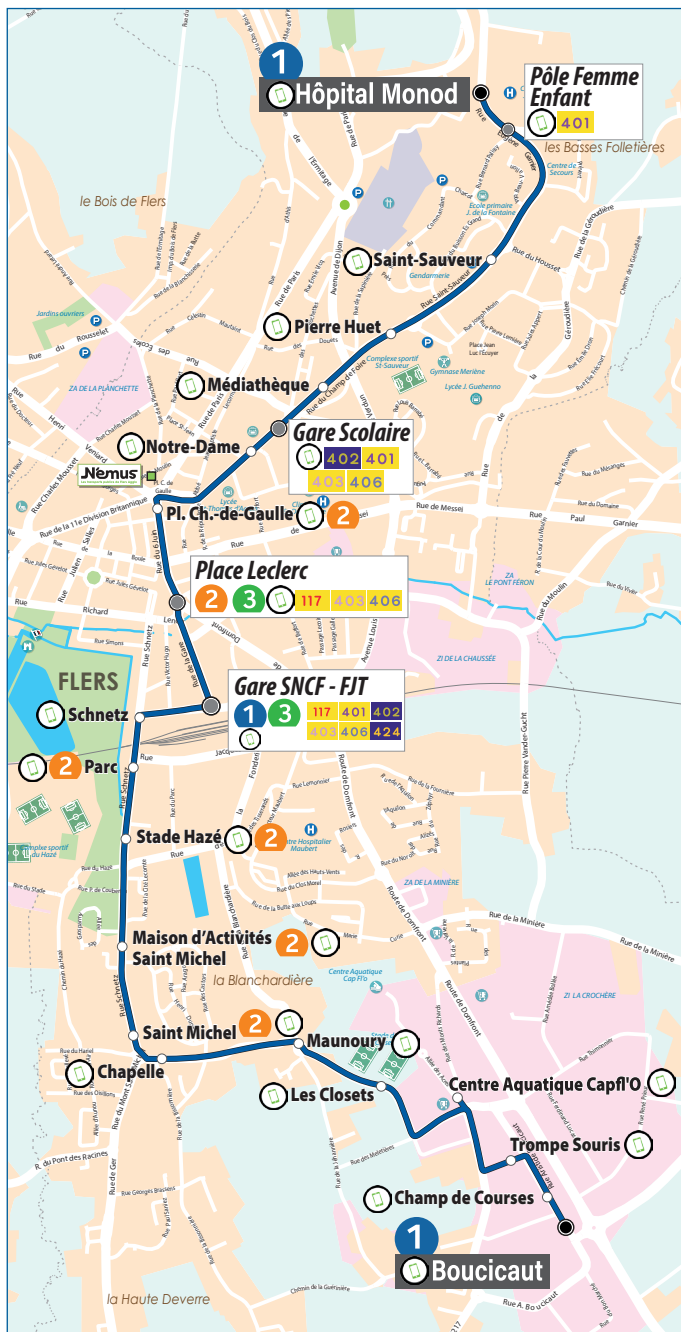

HORAIRES VALABLES DU LUNDI AU VENDREDI EN PÉRIODE SCOLAIRE (hors jours fériés)

Hôpital Monod	07:15	07:45	08:15	08:45	09:15	09:45	10:15	10:45	11:15	11:45	12:15	12:37	13:15	13:45	14:15	14:45	15:15	15:45	16:15	16:45	17:15	17:45	18:15	18:45	19:15
Pôle Femme-Enfant	07:16	07:46	08:16	08:46	09:16	09:46	10:16	10:46	11:16	11:46	12:16	12:38	13:16	13:46	14:16	14:46	15:16	15:46	16:16	16:46	17:16	17:46	18:16	18:46	19:16
Saint-Sauveur	07:17	07:47	08:17	08:47	09:17	09:47	10:17	10:47	11:17	11:47	12:17	12:39	13:17	13:47	14:17	14:47	15:17	15:47	16:17	16:47	17:17	17:47	18:17	18:47	19:17
Pierre Huet	07:18	07:48	08:18	08:48	09:18	09:48	10:18	10:48	11:18	11:48	12:18	12:40	13:18	13:48	14:18	14:48	15:18	15:48	16:18	16:48	17:18	17:48	18:18	18:48	19:18
Médiathèque	07:19	07:49	08:19	08:49	09:19	09:49	10:19	10:49	11:19	11:49	12:19	12:41	13:19	13:49	14:19	14:49	15:19	15:49	16:19	16:49	17:19	17:49	18:19	18:49	19:19
Notre-Dame	07:20	07:50	08:20	08:50	09:20	09:50	10:20	10:50	11:20	11:50	12:20	12:42	13:20	13:50	14:20	14:50	15:20	15:50	16:20	16:50	17:20	17:50	18:20	18:50	19:20
Pl. Ch.-de-Gaulle	07:22	07:52	08:22	08:52	09:22	09:52	10:22	10:52	11:22	11:52	12:22	12:44	13:22	13:52	14:22	14:52	15:22	15:52	16:22	16:52	17:22	17:52	18:22	18:52	19:22
Place Leclerc	07:24	07:54	08:24	08:54	09:24	09:54	10:24	10:54	11:24	11:54	12:24	12:46	13:24	13:54	14:24	14:54	15:24	15:54	16:24	16:54	17:24	17:54	18:24	18:54	19:24
Gare SNCF FJT	07:25	07:55	08:25	08:55	09:25	09:55	10:25	10:55	11:25	11:55	12:25	12:47	13:25	13:55	14:25	14:55	15:25	15:55	16:25	16:55	17:25	17:55	18:25	18:55	19:25
Parc	07:27	07:57	08:27	08:57	09:27	09:57	10:27	10:57	11:27	11:57	12:27	12:49	13:27	13:57	14:27	14:57	15:27	15:57	16:27	16:57	17:27	17:57	18:27	18:57	19:27
Maison d'activités St Michel	07:28	07:58	08:28	08:58	09:28	09:58	10:28	10:58	11:28	11:58	12:28	12:51	13:28	13:58	14:28	14:58	15:28	15:58	16:28	16:58	17:28	17:58	18:28	18:58	19:28
St Michel	07:29	07:59	08:29	08:59	09:29	09:59	10:29	10:59	11:29	11:59	12:29	12:53	13:29	13:59	14:29	14:59	15:29	15:59	16:29	16:59	17:29	17:59	18:29	18:59	19:29
Maunoury	07:31	08:01	08:31	09:01	09:31	10:01	10:31	11:01	11:31	12:01	12:31	12:55	13:31	14:01	14:31	15:01	15:31	16:01	16:31	17:01	17:31	18:01	18:31	19:01	19:31
Centre Aquatique Capfl'0	07:34	08:04	08:34	09:04	09:34	10:04	10:34	11:04	11:34	12:04	12:34	12:58	13:34	14:04	14:34	15:04	15:34	16:04	16:34	17:04	17:34	18:04	18:34	19:04	19:34
Trompe Souris	07:35	08:05	08:35	09:05	09:35	10:05	10:35	11:05	11:35	12:05	12:35	12:59	13:35	14:05	14:35	15:05	15:35	16:05	16:35	17:05	17:35	18:05	18:35	19:05	19:35
Boucaut	07:36	08:06	08:37	09:06	09:36	10:06	10:36	11:06	11:36	12:06	12:36	13:00	13:36	14:06	14:36	15:06	15:36	16:06	16:36	17:06	17:36	18:06	18:36	19:06	19:36