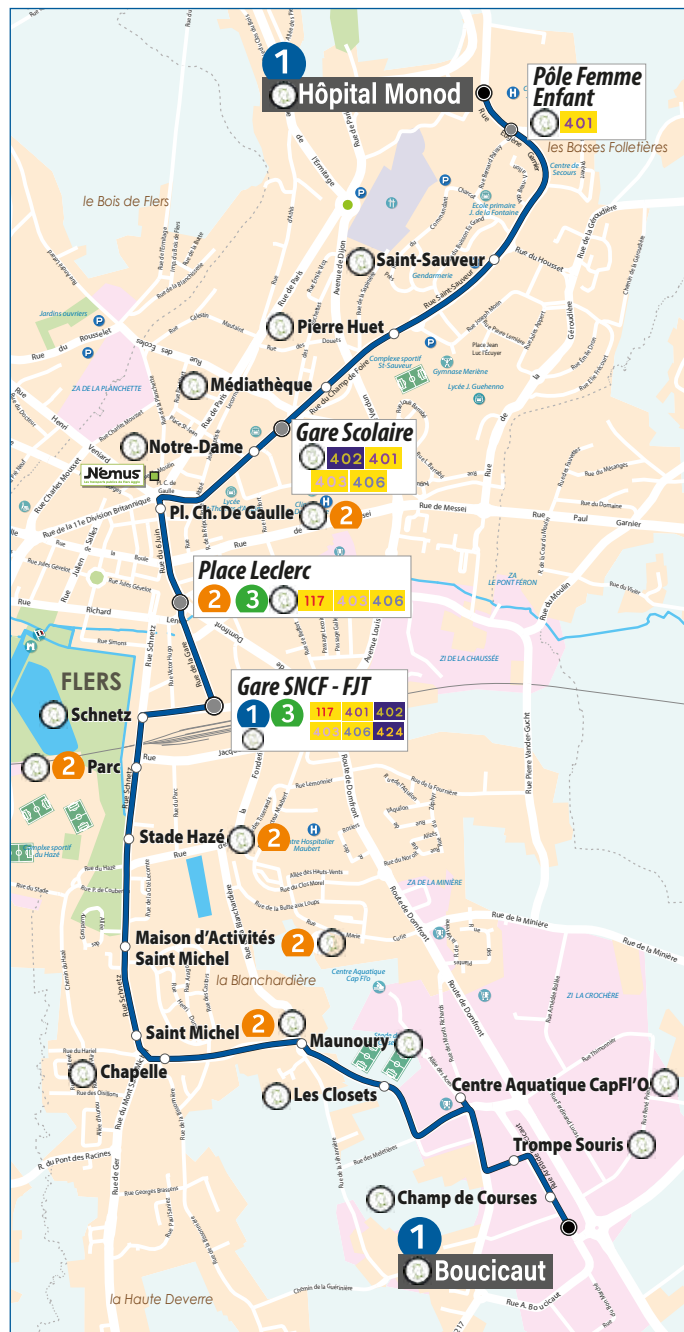

Si vous voyagez sur le réseau Némus sans titre de transport ou sans valider votre titre, vous vous exposez à une amende et des poursuites. Loi n°2016-339 du 22 mars 2016 - art. 15.

HORAIRES VALABLES LE SAMEDI EN PÉRIODE SCOLAIRE (hors jours fériés)

Table of bus timetables for Saturdays during the school period. Columns represent departure times from 07:45 to 19:06. Rows list 28 different stops including Hôpital Monod, Pôle Femme-Enfant, Saint Sauveur, Pierre Huet, Médiathèque, Notre Dame, Pl. Ch. De Gaulle, Place Leclerc, Gare SNCF FJT, Parc, Maison d'activités St Michel, St Michel, Maunoury, Centre Aquatique Capfi'O, Champs de course, and Boucaut.

HORAIRES VALABLES DU LUNDI AU SAMEDI EN PÉRIODE ÉTÉ (hors jours fériés)

Table of bus timetables for weekdays and Saturdays during the summer period. Columns represent departure times from 07:25 to 18:47. Rows list 28 different stops including Hôpital Monod, Pôle Femme-Enfant, Saint Sauveur, Pierre Huet, Médiathèque, Notre Dame, Pl. Ch. De Gaulle, Place Leclerc, Gare SNCF FJT, Parc, Maison d'activités St Michel, St Michel, Maunoury, Centre Aquatique Capfi'O, Champs de course, and Boucaut.

Ces horaires sont donnés à titre indicatif. Il est conseillé d'être présent à l'arrêt 5 minutes avant l'heure indiquée.

Faites signe au conducteur !

PÉRIODE SCOLAIRE du lundi 2 septembre 2024 au samedi 5 juillet 2025

PÉRIODE ÉTÉ du lundi 7 juillet 2025 au samedi 30 août 2025

Bien voyager

Quelques règles pour bien voyager

- LA VALIDATION EST OBLIGATOIRE: À chaque montée dans un véhicule du réseau, vous devez valider votre titre de transport, même en cas de correspondance.
  LES PERSONNES À MOBILITÉ RÉDUITE SONT PRIORITAIRES: Un emplacement permettant d'accueillir un fauteuil roulant est réservé à l'arrière de chaque véhicule.
  UTILISEZ L'UN DES BOUTONS « ARRÊT DEMANDÉ »: Pour signaler votre intention de descendre. Pour votre sécurité, vous ne pouvez descendre qu'aux arrêts prévus et aménagés.
  SI VOUS VOYAGEZ AVEC UNE POUSETTE: Veuillez la positionner sur la plateforme devant, tournée dos à la route, freins enclenchés. Pour le confort de tous, le nombre de poussettes est limité à 2 par véhicule.
  PLACES RÉSERVÉES: Toutes les places assises situées à l'avant des véhicules sont réservées en priorité aux personnes ayant des difficultés à se tenir debout. Merci de céder votre place à ces personnes.
  IL EST INTERDIT DE FUMER: Conformément à la législation, il est interdit de fumer et de vapoter dans les véhicules.