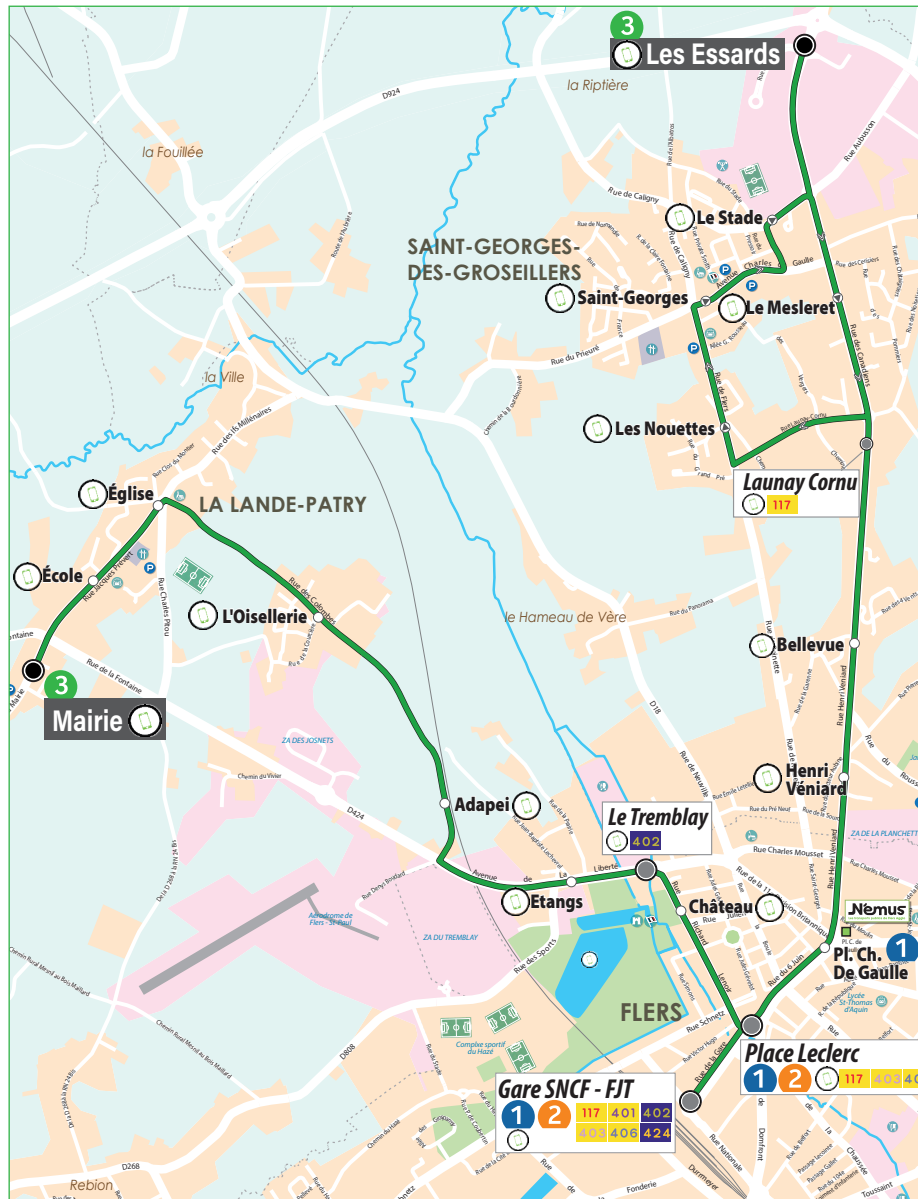

→ Ces horaires sont donnés à titre indicatif. Il est conseillé d'être présent à l'arrêt 5 minutes avant l'heure indiquée.

✋ Faites signe au conducteur !

Bons plans

L'info en temps réel : consultez le prochain passage de votre bus en temps réel en scannant le **QR Code disponible à votre arrêt.**

Alertes info trafic : soyez informés des perturbations sur votre ou vos ligne(s) favorite(s) en vous inscrivant gratuitement aux alertes info trafic **par SMS sur le site nemus.flers-agglo.fr**

Bien voyager

Quelques règles pour bien voyager

LA VALIDATION EST OBLIGATOIRE
À chaque montée dans un véhicule du réseau, vous devez valider votre titre de transport, même en cas de correspondance.

LES PERSONNES À MOBILITÉ RÉDUITE SONT PRIORITAIRES.
Un emplacement permettant d'accueillir un fauteuil roulant est réservé à l'arrière de chaque véhicule.

UTILISEZ L'UN DES BOUTONS « ARRÊT DEMANDÉ »
Pour signaler votre intention de descendre. Pour votre sécurité, vous ne pouvez descendre qu'aux arrêts prévus et aménagés.

SI VOUS VOYAGEZ AVEC UNE POUSETTE
veuillez la positionner sur la plateforme devant, tournée dos à la route, freins enclenchés. Pour le confort de tous, le nombre de poussettes est limité à 2 par véhicule.

PLACES RÉSERVÉES
Toutes les places assises situées à l'avant des véhicules sont réservées en priorité aux personnes ayant des difficultés à se tenir debout. Merci de céder votre place à ces personnes.

IL EST INTERDIT DE FUMER
Pour le respect des autres voyageurs et conformément à la législation, il est interdit de fumer et de vapoter dans les véhicules.