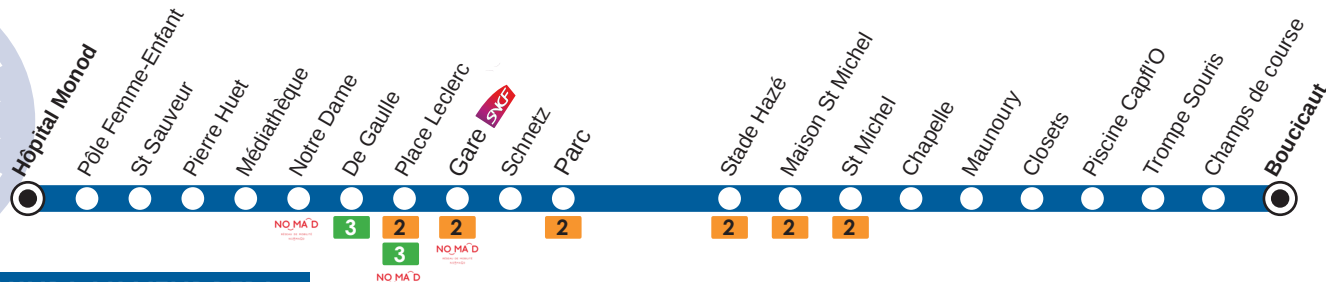

Le port de rollers est interdit dans les véhicules.

L'entrave à la fermeture ou à l'ouverture des portes des véhicules est interdite.

1

Direction > Boucicaut FLERS

du 29 août 2022
au 9 juillet 2023
(sauf jours fériés)

HIVER

LUNDI AU VENDREDI

Hôpital Monod	07:15	07:45	08:15	08:45	09:15	09:45	10:15	10:45	11:15	11:45	12:15	12:37
Pôle Femme-Enfant	07:16	07:46	08:16	08:46	09:16	09:46	10:16	10:46	11:16	11:46	12:16	12:38
St Sauveur	07:17	07:47	08:17	08:47	09:17	09:47	10:17	10:47	11:17	11:47	12:17	12:39
Pierre Huet	07:18	07:48	08:18	08:48	09:18	09:48	10:18	10:48	11:18	11:48	12:18	12:40
Médiathèque	07:19	07:49	08:19	08:49	09:19	09:49	10:19	10:49	11:19	11:49	12:19	12:41
Notre Dame	07:20	07:50	08:20	08:50	09:20	09:50	10:20	10:50	11:20	11:50	12:20	12:42
De Gaulle	07:22	07:52	08:22	08:52	09:22	09:52	10:22	10:52	11:22	11:52	12:22	12:44
Place Leclerc	07:24	07:54	08:24	08:54	09:24	09:54	10:24	10:54	11:24	11:54	12:24	12:46
Gare	07:25	07:55	08:25	08:55	09:25	09:55	10:25	10:55	11:25	11:55	12:25	12:47
Parc	07:27	07:57	08:27	08:57	09:27	09:57	10:27	10:57	11:27	11:57	12:27	12:49
Maison St Michel	07:28	07:58	08:28	08:58	09:28	09:58	10:28	10:58	11:28	11:58	12:28	12:51
St Michel	07:29	07:59	08:29	08:59	09:29	09:59	10:29	10:59	11:29	11:59	12:29	12:53
Maunoury	07:31	08:01	08:31	09:01	09:31	10:01	10:31	11:01	11:31	12:01	12:31	12:55
Piscine Capf'lo	07:34	08:04	08:34	09:04	09:34	10:04	10:34	11:04	11:34	12:04	12:34	12:58
Trompe Souris	07:35	08:05	08:35	09:05	09:35	10:06	10:36	11:06	11:36	12:06	12:36	13:00
Boucicaut	07:36	08:06	08:37	09:06	09:36	10:01	10:31	11:01	11:31	12:01	12:31	12:55