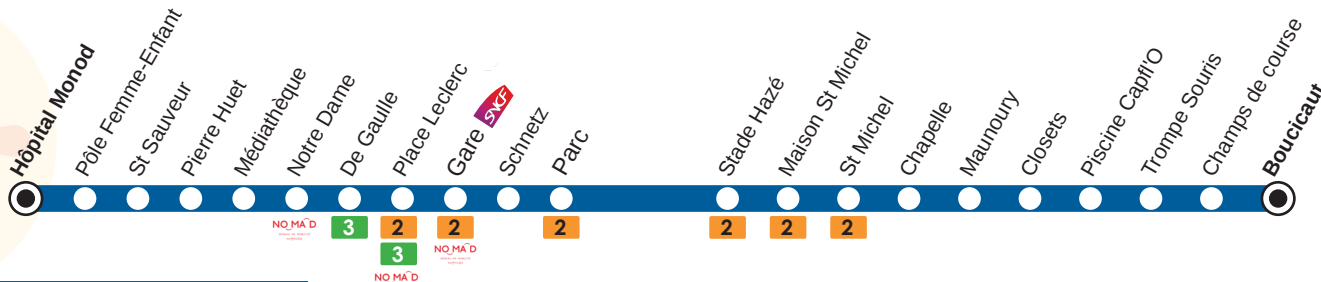

1

Direction > **Boucicaut FLERS**du 10 juillet 2022 au 3 septembre 2023
(sauf jours fériés)

ÉTÉ

**LUNDI AU SAMEDI**

	Hôpital Monod	07:30	08:30	09:30	10:30	11:30	12:30	13:30	14:30	15:30	16:30	17:30	18:30
Pôle Femme-Enfant	07:31	08:31	09:31	10:31	11:31	12:31	13:31	14:31	15:31	16:31	17:31	18:31	18:31
St Sauveur	07:32	08:32	09:32	10:32	11:32	12:32	13:32	14:32	15:32	16:32	17:32	18:32	18:32
Pierre Huet	07:34	08:34	09:34	10:34	11:34	12:34	13:34	14:34	15:34	16:34	17:34	18:34	18:34
Médiathèque	07:35	08:35	09:35	10:35	11:35	12:35	13:35	14:35	15:35	16:35	17:35	18:35	18:35
Notre Dame	07:36	08:36	09:36	10:36	11:36	12:36	13:36	14:36	15:36	16:36	17:36	18:36	18:36
De Gaulle	07:38	08:38	09:38	10:38	11:38	12:38	13:38	14:38	15:38	16:38	17:38	18:38	18:38
Place Leclerc	07:40	08:40	09:40	10:40	11:40	12:40	13:40	14:40	15:40	16:40	17:40	18:40	18:40
Gare	07:41	08:41	09:41	10:41	11:41	12:41	13:41	14:41	15:41	16:41	17:41	18:41	18:41
Parc	07:43	08:43	09:43	10:43	11:43	12:43	13:43	14:43	15:43	16:43	17:43	18:43	18:43
Maison St Michel	07:44	08:44	09:44	10:44	11:44	12:44	13:44	14:44	15:44	16:44	17:44	18:44	18:44
St Michel	07:45	08:45	09:45	10:45	11:45	12:45	13:45	14:45	15:45	16:45	17:45	18:45	18:45
Maunoury	07:47	08:47	09:47	10:47	11:47	12:47	13:47	14:47	15:47	16:47	17:47	18:47	18:47
Piscine Capfl'O	07:49	08:49	09:49	10:49	11:49	12:49	13:49	14:49	15:49	16:49	17:49	18:49	18:49
Trompe Souris	07:50	08:50	09:50	10:50	11:50	12:50	13:50	14:50	15:50	16:50	17:50	18:50	18:50
Boucicaut	07:52	08:52	09:52	10:52	11:52	12:52	13:52	14:52	15:52	16:52	17:52	18:52	18:52