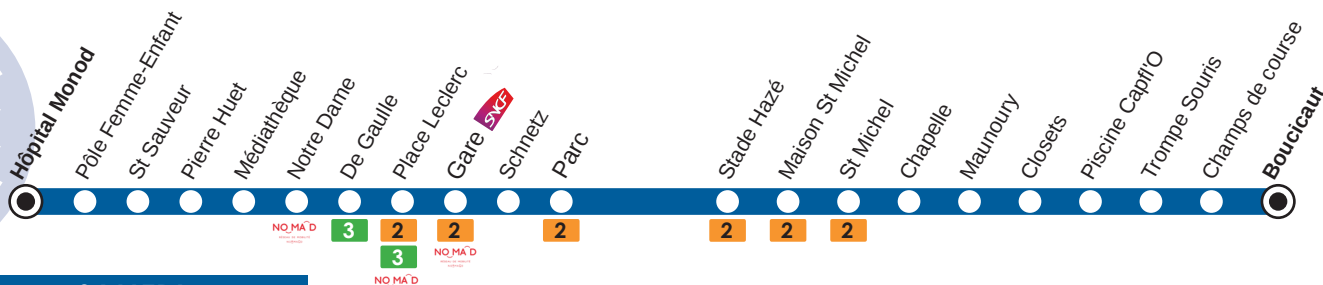

1

Direction > **Boucicaut FLERS**

du 29 août 2022
au 9 juillet 2023
(sauf jours fériés)

HIVER

SAMEDI

Hôpital Monod	07:45	08:45	09:15	09:45	10:15	10:45	11:15	11:45	12:15
Pôle Femme-Enfant	07:46	08:46	09:16	09:46	10:16	10:46	11:16	11:46	12:16
St Sauveur	07:47	08:47	09:17	09:47	10:17	10:47	11:17	11:47	12:17
Pierre Huet	07:48	08:48	09:18	09:48	10:18	10:48	11:18	11:48	12:18
Médiathèque	07:49	08:49	09:19	09:49	10:19	10:49	11:19	11:49	12:19
Notre Dame	07:50	08:50	09:20	09:50	10:20	10:50	11:20	11:50	12:20
De Gaulle	07:52	08:52	09:22	09:52	10:22	10:52	11:22	11:52	12:22
Place Leclerc	07:54	08:54	09:24	09:54	10:24	10:54	11:24	11:54	12:24
Gare	07:55	08:55	09:25	09:55	10:25	10:55	11:25	11:55	12:25
Parc	07:57	08:57	09:27	09:57	10:27	10:57	11:27	11:57	12:27
Maison St Michel	07:58	08:58	09:28	09:58	10:28	10:58	11:28	11:58	12:28
St Michel	07:59	08:59	09:29	09:59	10:29	10:59	11:29	11:59	12:29
Maunoury	08:01	09:01	09:31	10:01	10:31	11:01	11:31	12:01	12:31
Piscine Capfl'O	08:04	09:04	09:34	10:04	10:34	11:04	11:34	12:04	12:34
Trompe Souris	08:05	09:05	09:35	10:05	10:35	11:05	11:35	12:05	12:35
Boucicaut	08:06	09:06	09:36	10:06	10:36	11:06	11:36	12:06	12:36

Hôpital Monod	13:15	13:45	14:15	14:45	15:15	15:45	16:45	17:45	18:45
Pôle Femme-Enfant	13:16	13:46	14:16	14:46	15:16	15:46	16:46	17:46	18:46
St Sauveur	13:17	13:47	14:17	14:47	15:17	15:47	16:47	17:47	18:47
Pierre Huet	13:18	13:48	14:18	14:48	15:18	15:48	16:48	17:48	18:48
Médiathèque	13:19	13:49	14:19	14:49	15:19	15:49	16:49	17:49	18:49
Notre Dame	13:20	13:50	14:20	14:50	15:20	15:50	16:50	17:50	18:50
De Gaulle	13:22	13:52	14:22	14:52	15:22	15:52	16:52	17:52	18:52
Place Leclerc	13:24	13:54	14:24	14:54	15:24	15:54	16:54	17:54	18:54
Gare	13:25	13:55	14:25	14:55	15:25	15:55	16:55	17:55	18:55
Parc	13:27	13:57	14:27	14:57	15:27	15:57	16:57	17:57	18:57
Maison St Michel	13:28	13:58	14:28	14:58	15:28	15:58	16:58	17:58	18:58
St Michel	13:29	13:59	14:29	14:59	15:29	15:59	16:59	17:59	18:59
Maunoury	13:31	14:01	14:31	15:01	15:31	16:01	17:01	18:01	19:01
Piscine Capfl'O	13:34	14:04	14:34	15:04	15:34	16:04	17:04	18:04	19:04
Trompe Souris	13:35	14:05	14:35	15:05	15:35	16:05	17:05	18:05	19:05
Boucicaut	13:36	14:06	14:36	15:06	15:36	16:06	17:06	18:06	19:06