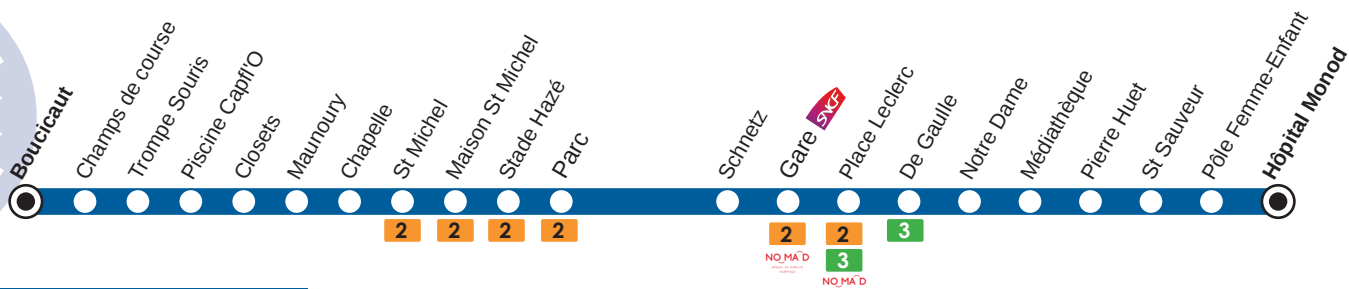

1

Direction > Hôpital Monod FLERS

du 29 août 2022
au 9 juillet 2023
(sauf jours fériés)

HIVER

LUNDI AU VENDREDI

Boucaut	07:15	07:50	08:10	08:50	09:20	09:50	10:20	10:50	11:20	11:50	12:15	12:50	
Trompe Souris	07:16	07:51	08:11	08:51	09:21	09:51	10:21	10:51	11:21	11:51	12:16	12:51	
Piscine Capfl'O	07:17	07:52	08:12	08:52	09:22	09:52	10:22	10:52	11:22	11:52	12:17	12:52	
Maunoury	07:18	07:54	08:13	08:53	09:23	09:53	10:23	10:53	11:23	11:53	12:19	12:53	
St Michel	07:20	07:56	08:15	08:55	09:25	09:55	10:25	10:55	11:25	11:55	12:21	12:55	
Maison St Michel	07:20	07:58	08:16	08:56	09:26	09:56	10:26	10:56	11:26	11:56	12:22	12:56	
Parc	07:22	08:00	08:18	08:58	09:28	09:58	10:28	10:58	11:28	11:58	12:24	12:58	
Gare	07:23	08:02	08:19	08:59	09:29	09:59	10:29	10:59	11:29	11:59	12:26	12:59	
Place Leclerc	07:24	08:03	08:20	09:00	09:30	10:00	10:30	11:00	11:30	12:00	12:27	13:00	
De Gaulle	07:26	08:05	08:22	09:02	09:32	10:02	10:32	11:02	11:32	12:02	12:29	13:02	
Notre Dame	07:27	08:08	08:24	09:04	09:34	10:04	10:34	11:04	11:34	12:04	12:31	13:04	
Médiathèque	07:27	08:10	08:25	09:05	09:35	10:05	10:35	11:05	11:35	12:05	12:32	13:05	
Pierre Huet	07:28	08:11	08:26	09:06	09:36	10:06	10:36	11:06	11:36	12:06	12:33	13:06	
St Sauveur	07:29	08:12	08:27	09:07	09:37	10:07	10:37	11:07	11:37	12:07	12:34	13:07	
Pôle Femme-Enfant	07:30	08:13	08:28	09:08	09:38	10:08	10:38	11:08	11:38	12:08	12:35	13:08	
Hôpital Monod	07:31	08:14	08:29	09:09	09:39	10:09	10:39	11:09	11:39	12:09	12:36	13:09	
Boucaut	13:20	13:50	14:20	14:50	15:20	15:50	16:20	16:50	17:20	17:50	18:20	18:50	19:15
Trompe Souris	13:21	13:51	14:21	14:51	15:21	15:51	16:21	16:51	17:21	17:51	18:21	18:51	19:16
Piscine Capfl'O	13:22	13:52	14:22	14:52	15:22	15:52	16:22	16:52	17:22	17:52	18:22	18:52	19:17
Maunoury	13:23	13:53	14:23	14:53	15:23	15:53	16:23	16:54	17:23	17:54	18:23	18:53	19:18
St Michel	13:25	13:55	14:25	14:55	15:25	15:55	16:25	16:56	17:25	17:56	18:25	18:55	19:20
Maison St Michel	13:26	13:56	14:26	14:56	15:26	15:56	16:26	16:57	17:26	17:57	18:26	18:56	19:21
Parc	13:28	13:58	14:28	14:58	15:28	15:58	16:28	16:59	17:28	17:59	18:28	18:58	19:23
Gare	13:29	13:59	14:29	14:59	15:29	15:59	16:29	17:02	17:30	18:02	18:29	18:59	19:24
Place Leclerc	13:30	14:00	14:30	15:00	15:30	16:00	16:30	17:04	17:31	18:03	18:30	19:00	19:25
De Gaulle	13:32	14:02	14:32	15:02	15:32	16:02	16:32	17:06	17:33	18:05	18:32	19:02	19:27
Notre Dame	13:34	14:04	14:34	15:04	15:34	16:04	16:34	17:09	17:35	18:07	18:34	19:04	19:29
Médiathèque	13:35	14:05	14:35	15:05	15:35	16:05	16:35	17:11	17:37	18:09	18:35	19:05	19:30
Pierre Huet	13:36	14:06	14:36	15:06	15:36	16:06	16:36	17:12	17:38	18:10	18:36	19:06	19:31
St Sauveur	13:37	14:07	14:37	15:07	15:37	16:07	16:37	17:13	17:39	18:11	18:37	19:07	19:32
Pôle Femme-Enfant	13:38	14:08	14:38	15:08	15:38	16:08	16:38	17:14	17:40	18:12	18:38	19:08	19:33
Hôpital Monod	13:39	14:09	14:39	15:09	15:39	16:09	16:39	17:15	17:41	18:13	18:39	19:09	19:34