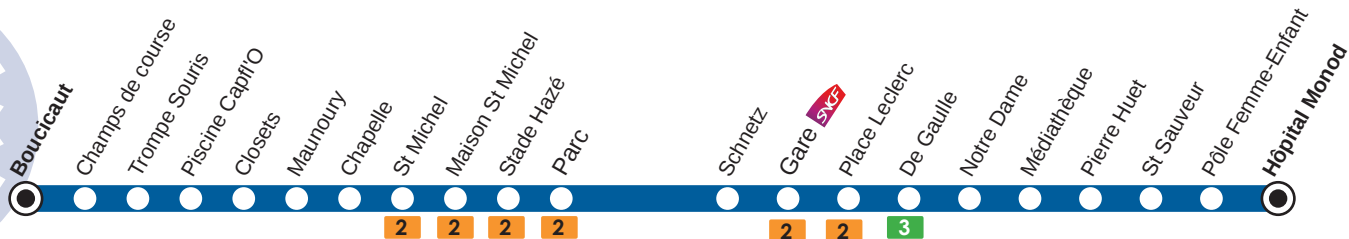

1

Direction > Hôpital Monod FLERS

du 29 août 2022
au 9 juillet 2023
(sauf jours fériés)

HIVER

SAMEDI

Boucicaut	08:20	08:50	09:20	09:50	10:20	10:50	11:20	11:50	12:50
Trompe Souris	08:21	08:51	09:21	09:51	10:21	10:51	11:21	11:51	12:51
Piscine Capfl'O	08:22	08:52	09:22	09:52	10:22	10:52	11:22	11:52	12:52
Maunoury	08:23	08:53	09:23	09:53	10:23	10:53	11:23	11:53	12:53
St Michel	08:25	08:55	09:25	09:55	10:25	10:55	11:25	11:55	12:55
Maison St Michel	08:26	08:56	09:26	09:56	10:26	10:56	11:26	11:56	12:56
Parc	08:28	08:58	09:28	09:58	10:28	10:58	11:28	11:58	12:58
Gare	08:29	08:59	09:29	09:59	10:29	10:59	11:29	11:59	12:59
Place Leclerc	08:30	09:00	09:30	10:00	10:30	11:00	11:30	12:00	13:00
De Gaulle	08:32	09:02	09:32	10:02	10:32	11:02	11:32	12:02	13:02
Notre Dame	08:34	09:04	09:34	10:04	10:34	11:04	11:34	12:04	13:04
Médiathèque	08:35	09:05	09:35	10:05	10:35	11:05	11:35	12:05	13:05
Pierre Huet	08:36	09:06	09:36	10:06	10:36	11:06	11:36	12:06	13:06
St Sauveur	08:37	09:07	09:37	10:07	10:37	11:07	11:37	12:07	13:07
Pôle Femme-Enfant	08:38	09:08	09:38	10:08	10:38	11:08	11:38	12:08	13:08
Hôpital Monod	08:39	09:09	09:39	10:09	10:39	11:09	11:39	12:09	13:09
Boucicaut	13:20	13:50	14:20	14:50	15:20	16:20	17:20	18:20	19:20
Trompe Souris	13:21	13:51	14:21	14:51	15:21	16:21	17:21	18:21	19:21
Piscine Capfl'O	13:22	13:52	14:22	14:52	15:22	16:22	17:22	18:22	19:22
Maunoury	13:23	13:53	14:23	14:53	15:23	16:23	17:23	18:23	19:23
St Michel	13:25	13:55	14:25	14:55	15:25	16:25	17:25	18:25	19:25
Maison St Michel	13:26	13:56	14:26	14:56	15:26	16:26	17:26	18:26	19:26
Parc	13:28	13:58	14:28	14:58	15:28	16:28	17:28	18:28	19:28
Gare	13:29	13:59	14:29	14:59	15:29	16:29	17:29	18:29	19:29
Place Leclerc	13:30	14:00	14:30	15:00	15:30	16:30	17:30	18:30	19:30
De Gaulle	13:32	14:02	14:32	15:02	15:32	16:32	17:32	18:32	19:32
Notre Dame	13:34	14:04	14:34	15:04	15:34	16:34	17:34	18:34	19:34
Médiathèque	13:35	14:05	14:35	15:05	15:35	16:35	17:35	18:35	19:35
Pierre Huet	13:36	14:06	14:36	15:06	15:36	16:36	17:36	18:36	19:36
St Sauveur	13:37	14:07	14:37	15:07	15:37	16:37	17:37	18:37	19:37
Pôle Femme-Enfant	13:38	14:08	14:38	15:08	15:38	16:38	17:38	18:38	19:38
Hôpital Monod	13:39	14:09	14:39	15:09	15:39	16:39	17:39	18:39	19:39