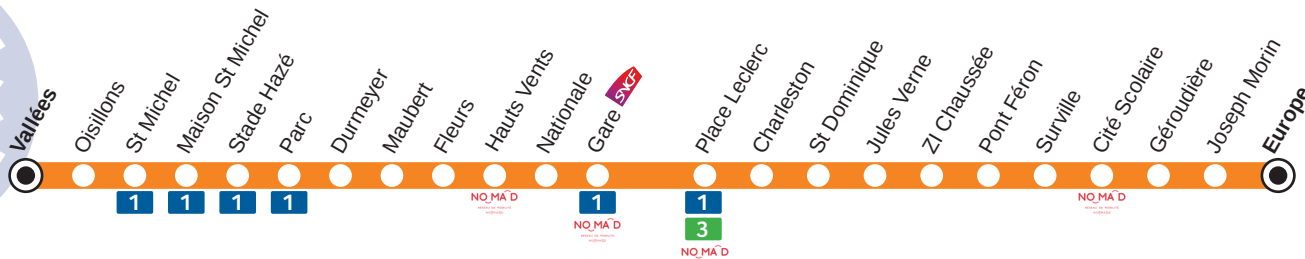

2

Direction > Europe FLERS

du 29 août 2022
au 9 juillet 2023
(sauf jours fériés)

HIVER

LUNDI AU VENDREDI

Vallées	07:25	07:55	08:33	08:59	09:29	09:59	10:29	10:59	11:29	11:59	12:29
St Michel	07:26	07:58	08:34	09:00	09:30	10:00	10:30	11:00	11:30	12:00	12:30
Stade Hazé	07:28	08:00	08:36	09:02	09:32	10:02	10:32	11:02	11:32	12:02	12:32
Maubert	07:31	08:04	08:39	09:05	09:35	10:05	10:35	11:05	11:35	12:05	12:36
Fleurs	07:32	08:05	08:40	09:06	09:36	10:06	10:36	11:06	11:36	12:06	12:37
Hauts Vents	07:34	08:07	08:42	09:08	09:38	10:08	10:38	11:08	11:38	12:08	12:39
Gare	07:36	08:10	08:44	09:10	09:40	10:10	10:40	11:10	11:40	12:10	12:42
Place Leclerc	07:37	08:11	08:45	09:11	09:41	10:11	10:41	11:11	11:41	12:11	12:43
Charleston	07:39	08:13	08:47	09:13	09:43	10:13	10:43	11:13	11:43	12:13	12:45
St Dominique	07:40	08:14	08:48	09:14	09:44	10:14	10:44	11:14	11:44	12:14	12:46
Jules Verne	07:42	08:16	08:50	09:16	09:46	10:16	10:46	11:16	11:46	12:16	12:48
Pont Féron	07:44	08:18	08:52	09:18	09:48	10:18	10:48	11:18	11:48	12:18	12:50
Cité Scolaire	07:45	08:19	08:53	09:19	09:49	10:19	10:49	11:19	11:49	12:19	12:51
Géroudière	07:46	08:19	08:54	09:20	09:50	10:20	10:50	11:20	11:50	12:20	12:52
Europe	07:48	08:21	08:56	09:22	09:52	10:22	10:52	11:22	11:52	12:22	12:54

Vallées	13:04	13:29	13:59	14:29	14:59	15:29	15:59	16:33	17:00	17:31	17:59	18:29	18:55
St Michel	13:05	13:30	14:00	14:30	15:00	15:30	16:00	16:35	17:01	17:32	18:00	18:30	18:56
Stade Hazé	13:07	13:32	14:02	14:32	15:02	15:32	16:02	16:37	17:03	17:34	18:02	18:32	18:58
Maubert	13:11	13:35	14:05	14:35	15:05	15:35	16:05	16:41	17:07	17:38	18:05	18:35	19:01
Fleurs	13:12	13:36	14:06	14:36	15:06	15:36	16:06	16:42	17:08	17:38	18:06	18:36	19:02
Hauts Vents	13:14	13:38	14:08	14:38	15:08	15:38	16:08	16:44	17:10	17:40	18:08	18:38	19:04
Gare	13:17	13:40	14:10	14:40	15:10	15:40	16:10	16:47	17:14	17:43	18:10	18:40	19:06
Place Leclerc	13:18	13:41	14:11	14:41	15:11	15:41	16:11	16:48	17:15	17:44	18:11	18:41	19:07
Charleston	13:20	13:43	14:13	14:43	15:13	15:43	16:13	16:50	17:17	17:46	18:13	18:43	19:09
St Dominique	13:21	13:44	14:14	14:44	15:14	15:44	16:14	16:51	17:18	17:47	18:14	18:44	19:10
Jules Verne	13:23	13:46	14:16	14:46	15:16	15:46	16:16	16:53	17:20	17:49	18:16	18:46	19:12
Pont Féron	13:25	13:48	14:18	14:48	15:18	15:48	16:18	16:55	17:22	17:51	18:18	18:48	19:14
Cité Scolaire	13:26	13:49	14:19	14:49	15:19	15:49	16:19	16:56	17:24	17:52	18:19	18:49	19:15
Géroudière	13:27	13:50	14:20	14:50	15:20	15:50	16:20	16:57	17:26	17:53	18:20	18:50	19:16
Europe	13:29	13:52	14:22	14:52	15:22	15:52	16:22	16:59	17:29	17:56	18:22	18:52	19:18