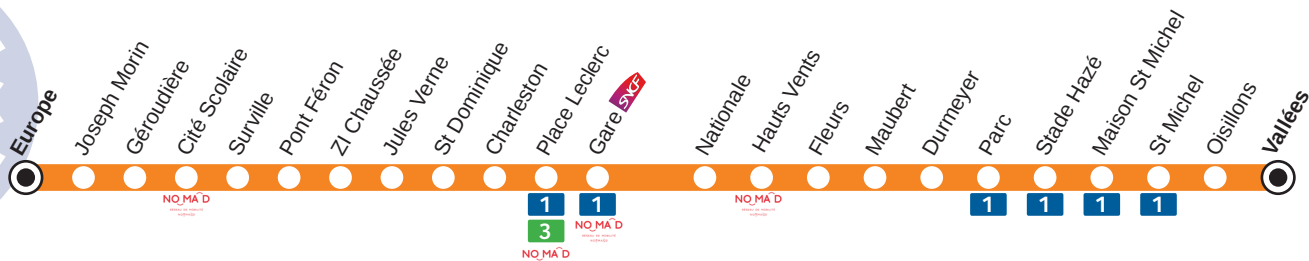

2

Direction > Vallées FLERS

du 29 août 2022
au 9 juillet 2023
(sauf jours fériés)

HIVER

LUNDI AU VENDREDI

	Europe	07:55	08:21	08:59	09:27	09:57	10:27	10:57	11:27	11:57	12:28	12:57
Géroudière	07:59	08:23	09:01	09:29	09:59	10:29	10:59	11:29	11:59	12:30	12:59	
Cité Scolaire	08:00	08:24	09:02	09:30	10:00	10:30	11:00	11:30	12:00	12:31	13:00	
Pont Féron	08:01	08:25	09:03	09:31	10:01	10:31	11:01	11:31	12:01	12:33	13:01	
Jules Verne	08:04	08:28	09:06	09:34	10:04	10:34	11:04	11:34	12:04	12:36	13:04	
St Dominique	08:05	08:29	09:07	09:35	10:05	10:35	11:05	11:35	12:05	12:37	13:05	
Charleston	08:06	08:30	09:08	09:36	10:06	10:36	11:06	11:36	12:06	12:38	13:06	
Place Leclerc	08:08	08:32	09:10	09:38	10:08	10:38	11:08	11:38	12:08	12:40	13:08	
Gare	08:09	08:33	09:11	09:39	10:09	10:39	11:09	11:39	12:09	12:41	13:09	
Hauts Vents	08:12	08:36	09:14	09:42	10:12	10:42	11:12	11:42	12:12	12:44	13:12	
Fleurs	08:14	08:37	09:15	09:43	10:13	10:43	11:13	11:43	12:13	12:46	13:13	
Maubert	08:15	08:38	09:16	09:44	10:14	10:44	11:14	11:44	12:14	12:47	13:14	
Stade Hazé	08:19	08:42	09:20	09:48	10:18	10:48	11:18	11:48	12:18	12:51	13:18	
St Michel	08:21	08:44	09:22	09:50	10:20	10:50	11:20	11:50	12:20	12:53	13:20	
Vallées	08:24	08:46	09:24	09:52	10:22	10:52	11:22	11:52	12:22	12:55	13:22	
Europe	13:30	13:57	14:27	14:57	15:27	15:57	16:27	17:01	17:30	18:00	18:27	18:55
Géroudière	13:32	13:59	14:29	14:59	15:29	15:59	16:29	17:04	17:32	18:02	18:29	18:57
Cité Scolaire	13:33	14:00	14:30	15:00	15:30	16:00	16:30	17:05	17:33	18:03	18:30	18:58
Pont Féron	13:34	14:01	14:31	15:01	15:31	16:01	16:31	17:06	17:34	18:04	18:31	18:59
Jules Verne	13:37	14:04	14:34	15:04	15:34	16:04	16:34	17:09	17:37	18:07	18:34	19:02
St Dominique	13:38	14:05	14:35	15:05	15:35	16:05	16:35	17:10	17:38	18:08	18:35	19:03
Charleston	13:39	14:06	14:36	15:06	15:36	16:06	16:36	17:11	17:39	18:09	18:36	19:04
Place Leclerc	13:41	14:08	14:38	15:08	15:38	16:08	16:38	17:13	17:41	18:11	18:38	19:06
Gare	13:42	14:09	14:39	15:09	15:39	16:09	16:39	17:14	17:42	18:12	18:39	19:07
Hauts Vents	13:45	14:12	14:42	15:12	15:42	16:12	16:42	17:17	17:45	18:15	18:42	19:10
Fleurs	13:46	14:13	14:43	15:13	15:43	16:13	16:43	17:20	17:46	18:16	18:43	19:11
Maubert	13:47	14:14	14:44	15:14	15:44	16:14	16:44	17:22	17:47	18:17	18:44	19:12
Stade Hazé	13:51	14:18	14:48	15:18	15:48	16:18	16:48	17:26	17:51	18:21	18:48	19:16
St Michel	13:53	14:20	14:50	15:20	15:50	16:20	16:50	17:28	17:53	18:23	18:50	19:18
Vallées	13:55	14:22	14:52	15:22	15:52	16:22	16:52	17:30	17:55	18:25	18:52	19:20