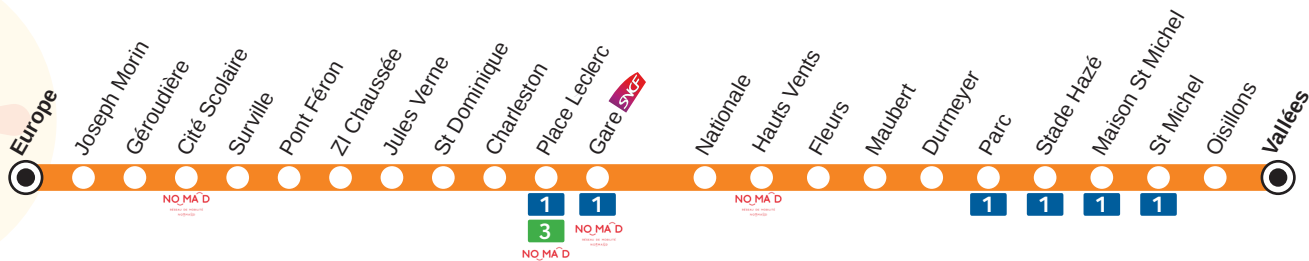

2

Direction > Vallées FLERS

du 10 juillet 2022 au 3 septembre 2023
(sauf jours fériés)

ÉTÉ

LUNDI AU SAMEDI

	Europe	07:00	07:56	08:56	09:56	10:56	11:56	12:56	13:56	14:56	15:56	16:56	17:56	18:56
Géroaudière	07:04	08:00	09:00	10:00	11:00	12:00	13:00	14:00	15:00	16:00	17:00	18:00	19:00	19:00
Cité Scolaire	07:05	08:01	09:01	10:01	11:01	12:01	13:01	14:01	15:01	16:01	17:01	18:01	19:01	19:01
Pont Féron	07:06	08:02	09:02	10:02	11:02	12:02	13:02	14:02	15:02	16:02	17:02	18:02	19:02	19:02
Jules Verne	07:09	08:05	09:05	10:05	11:05	12:05	13:05	14:05	15:05	16:05	17:05	18:05	19:05	19:05
St Dominique	07:10	08:06	09:06	10:06	11:06	12:06	13:06	14:06	15:06	16:06	17:06	18:06	19:06	19:06
Charleston	07:11	08:07	09:07	10:07	11:07	12:07	13:07	14:07	15:07	16:07	17:07	18:07	19:07	19:07
Place Leclerc	07:13	08:09	09:09	10:09	11:09	12:09	13:09	14:09	15:09	16:09	17:09	18:09	19:09	19:09
Gare	07:14	08:10	09:10	10:10	11:10	12:10	13:10	14:10	15:10	16:10	17:10	18:10	19:10	19:10
Hauts Vents	07:17	08:13	09:13	10:13	11:13	12:13	13:13	14:13	15:13	16:13	17:13	18:13	19:13	19:13
Fleurs	07:19	08:15	09:15	10:15	11:15	12:15	13:15	14:15	15:15	16:15	17:15	18:15	19:15	19:15
Maubert	07:20	08:16	09:16	10:16	11:16	12:16	13:16	14:16	15:16	16:16	17:16	18:16	19:16	19:16
Stade Hazé	07:24	08:20	09:20	10:20	11:20	12:20	13:20	14:20	15:20	16:20	17:20	18:20	19:20	19:20
St Michel	07:26	08:22	09:22	10:22	11:22	12:22	13:22	14:22	15:22	16:22	17:22	18:22	19:22	19:22
Vallées	07:29	08:25	09:25	10:25	11:25	12:25	13:25	14:25	15:25	16:25	17:25	18:25	19:25	19:25

Année scolaire 2023/2024

Inscrivez-vous dès le 1er juin !

Pour le confort de notre clientèle et du personnel de l'agence et afin de désengorger la fréquentation de l'agence sur les deux dernières semaines d'août, nous ouvrons les inscriptions dès le début du mois de juin. Il est important de ne pas attendre le dernier moment pour s'inscrire.

Pensez à l'agence, prenez de l'avance !

La VALIDATION : le geste OBLIGATOIRE.

Validez votre titre à chaque montée dans un véhicule.

LA NON-VALIDATION VOUS EXPOSE À UNE AMENDE.