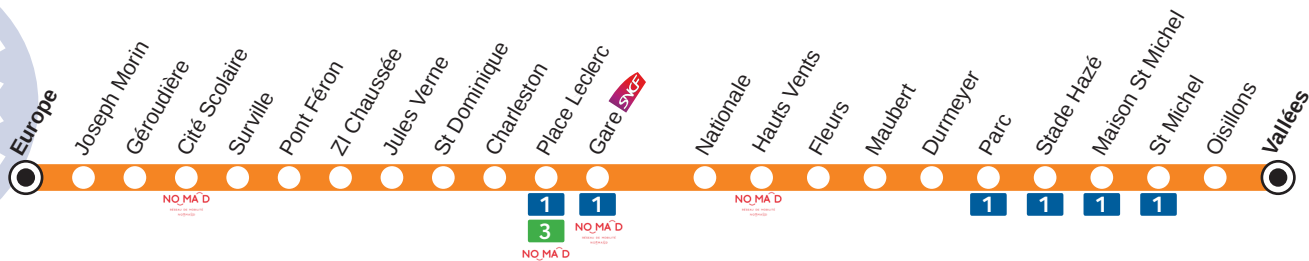

2

Direction > Vallées FLERS

du 29 août 2022
au 9 juillet 2023
(sauf jours fériés)

HIVER

SAMEDI

Europe	07:57	08:57	09:27	09:57	10:27	10:57	11:27	11:57	12:27
Géroudière	07:59	08:59	09:29	09:59	10:29	10:59	11:29	11:59	12:29
Cité Scolaire	08:00	09:00	09:30	10:00	10:30	11:00	11:30	12:00	12:30
Pont Féron	08:01	09:01	09:31	10:01	10:31	11:01	11:31	12:01	12:31
Jules Verne	08:04	09:04	09:34	10:04	10:34	11:04	11:34	12:04	12:34
St Dominique	08:05	09:05	09:35	10:05	10:35	11:05	11:35	12:05	12:35
Charleston	08:06	09:06	09:36	10:06	10:36	11:06	11:36	12:06	12:36
Place Leclerc	08:08	09:08	09:38	10:08	10:38	11:08	11:38	12:08	12:38
Gare	08:09	09:09	09:39	10:09	10:39	11:09	11:39	12:09	12:39
Hauts Vents	08:12	09:12	09:42	10:12	10:42	11:12	11:42	12:12	12:42
Fleurs	08:13	09:13	09:43	10:13	10:43	11:13	11:43	12:13	12:43
Maubert	08:14	09:14	09:44	10:14	10:44	11:14	11:44	12:14	12:44
Stade Hazé	08:18	09:18	09:48	10:18	10:48	11:18	11:48	12:18	12:48
St Michel	08:20	09:20	09:50	10:20	10:50	11:20	11:50	12:20	12:50
Vallées	08:22	09:22	09:52	10:22	10:52	11:22	11:52	12:22	12:52