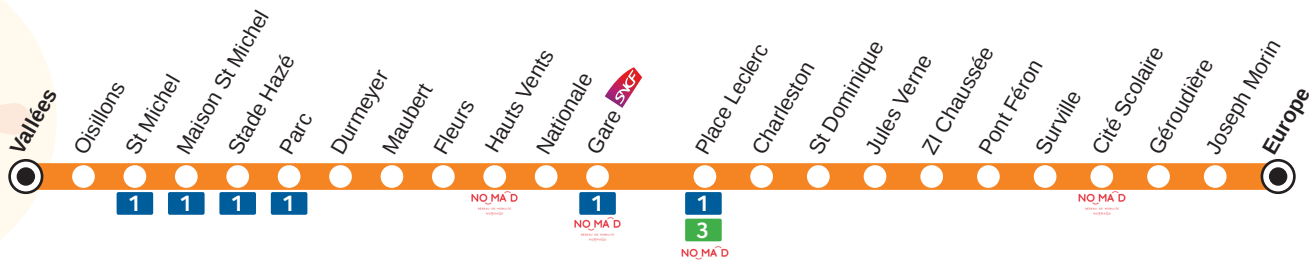

ÉTÉ

LUNDI AU SAMEDI

	Vallées	07:30	08:30	09:30	10:30	11:30	12:30	13:30	14:30	15:30	16:30	17:30	18:30
St Michel	07:33	08:33	09:33	10:33	11:33	12:33	13:33	14:33	15:33	16:33	17:33	18:33	18:33
Stade Hazé	07:34	08:34	09:34	10:34	11:34	12:34	13:34	14:34	15:34	16:34	17:34	18:34	18:34
Maubert	07:38	08:38	09:38	10:38	11:38	12:38	13:38	14:38	15:38	16:38	17:38	18:38	18:38
Fleurs	07:39	08:39	09:39	10:39	11:39	12:39	13:39	14:39	15:39	16:39	17:39	18:39	18:39
Hauts Vents	07:41	08:41	09:41	10:41	11:41	12:41	13:41	14:41	15:41	16:41	17:41	18:41	18:41
Gare	07:44	08:44	09:44	10:44	11:44	12:44	13:44	14:44	15:44	16:44	17:44	18:44	18:44
Place Leclerc	07:45	08:45	09:45	10:45	11:45	12:45	13:45	14:45	15:45	16:45	17:45	18:45	18:45
Charleston	07:47	08:47	09:47	10:47	11:47	12:47	13:47	14:47	15:47	16:47	17:47	18:47	18:47
St Dominique	07:48	08:48	09:48	10:48	11:48	12:48	13:48	14:48	15:48	16:48	17:48	18:48	18:48
Jules Verne	07:50	08:50	09:50	10:50	11:50	12:50	13:50	14:50	15:50	16:50	17:50	18:50	18:50
Pont Féron	07:52	08:52	09:52	10:52	11:52	12:52	13:52	14:52	15:52	16:52	17:52	18:52	18:52
Cité Scolaire	07:53	08:53	09:53	10:53	11:53	12:53	13:53	14:53	15:53	16:53	17:53	18:53	18:53
Géroudière	07:54	08:54	09:54	10:54	11:54	12:54	13:54	14:54	15:54	16:54	17:54	18:54	18:54
Europe	07:56	08:56	09:56	10:56	11:56	12:56	13:56	14:56	15:56	16:56	17:56	18:56	18:56